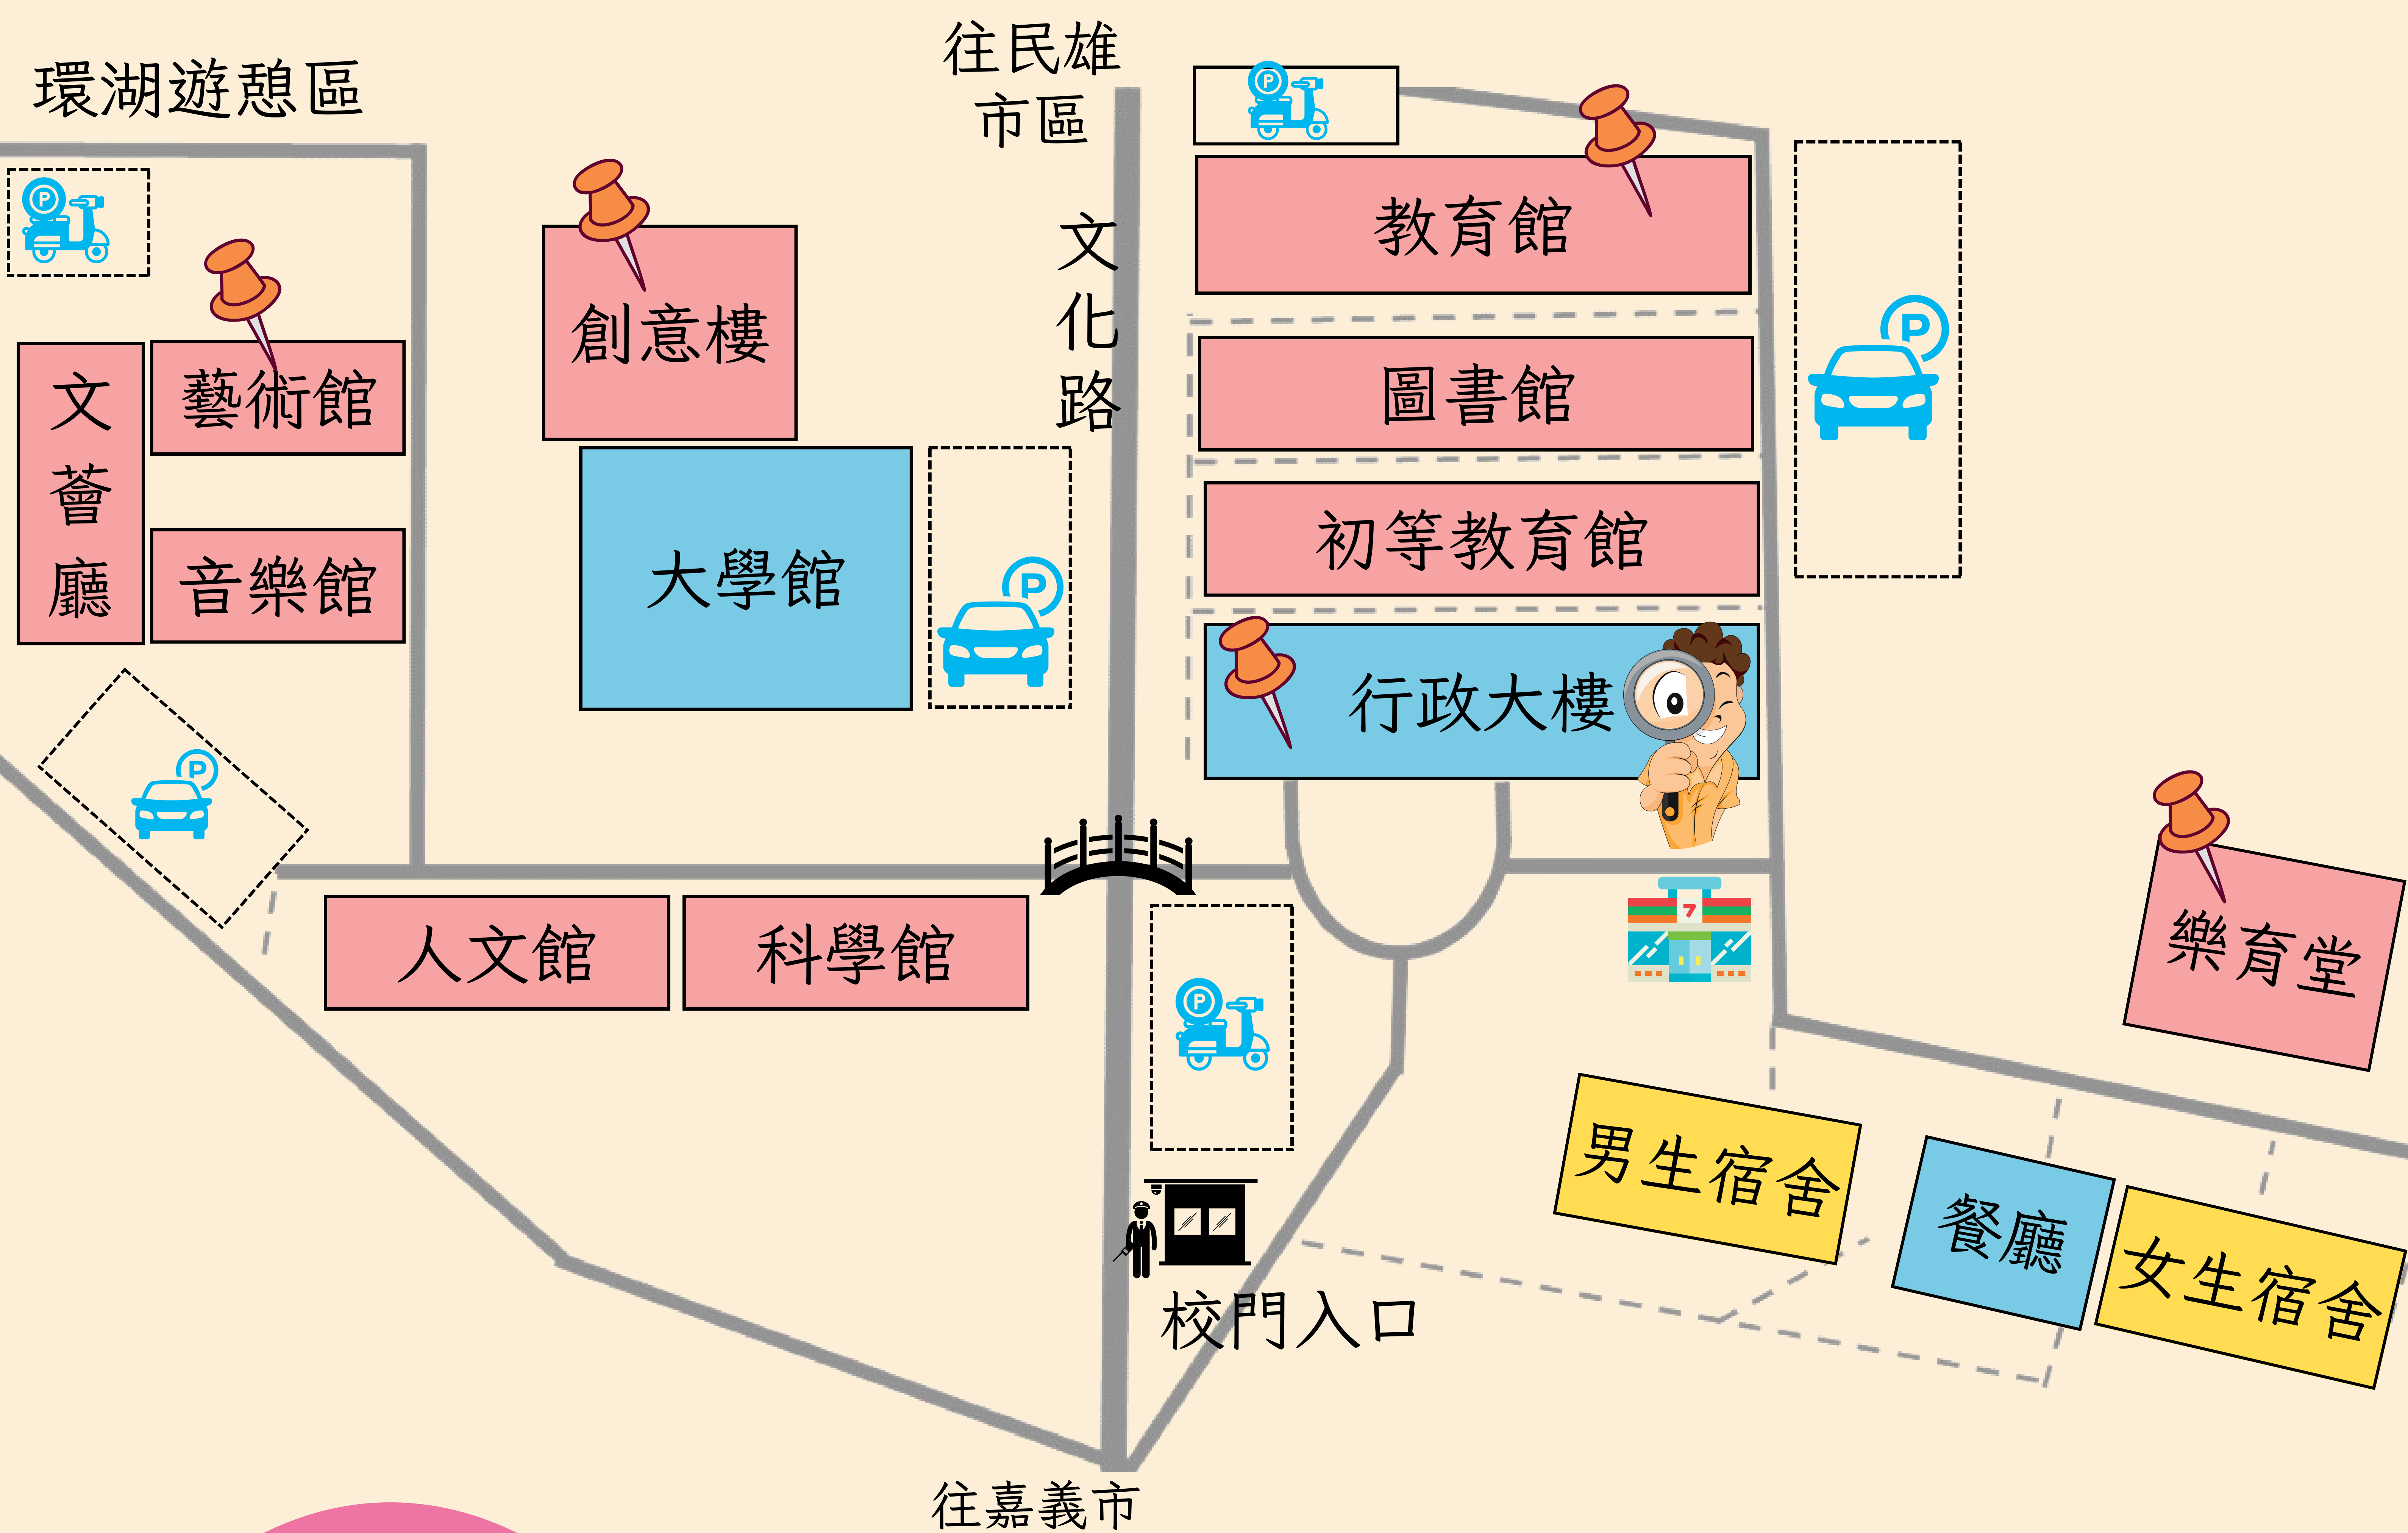

嘉義大學民雄校區平面圖

5月22日申請入學甄試地點

行政大樓(特殊教育學系、輔導與諮商學系)

教育館(教育學系、幼兒教育學系、數位學習設計與管理學系)

樂育堂(體育與健康休閒學系)

創意樓(外國語言學系)

藝術館(視覺藝術學系)

行政大樓穿堂設有本校高教深耕計畫
成果海報展及諮詢攤位