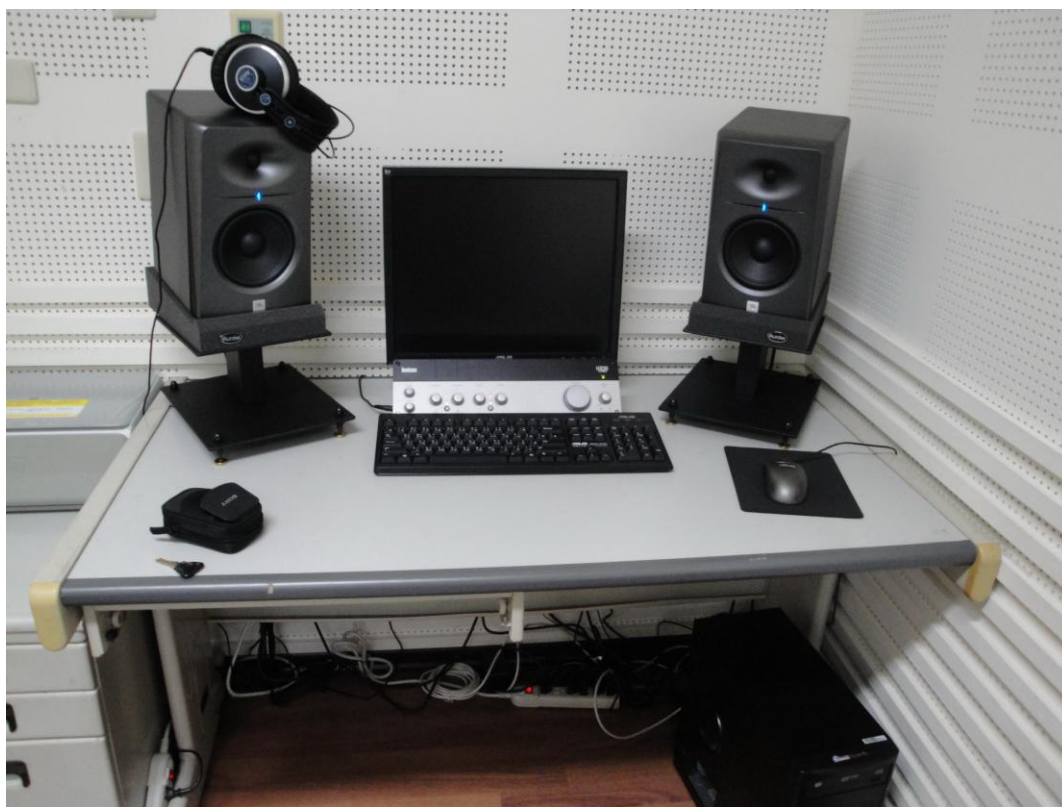

音樂系設備圖

系館外觀

透明電梯

文薈廳

理論作曲組教室

專業演奏鋼琴

專業演奏型平台鋼琴

大學館