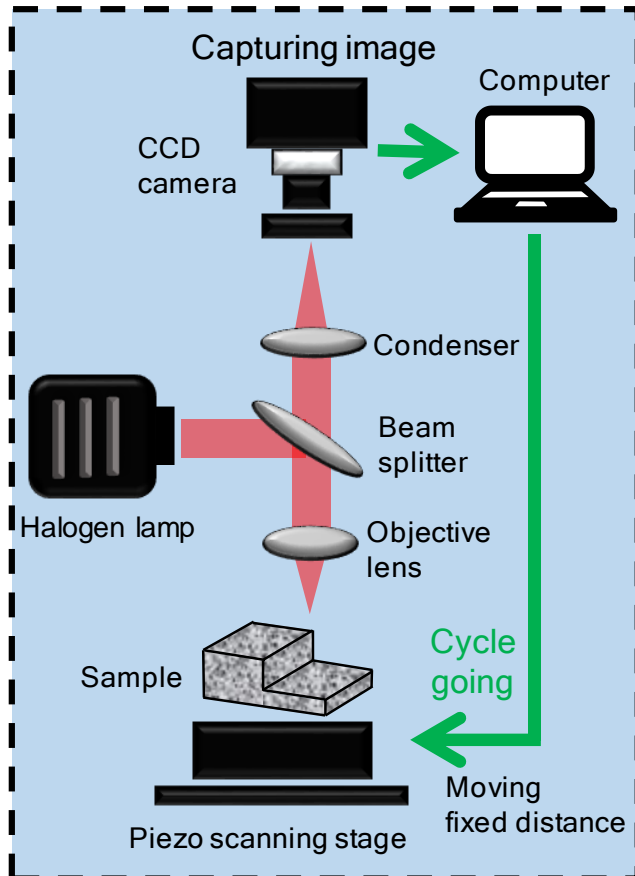

Getting 2D images