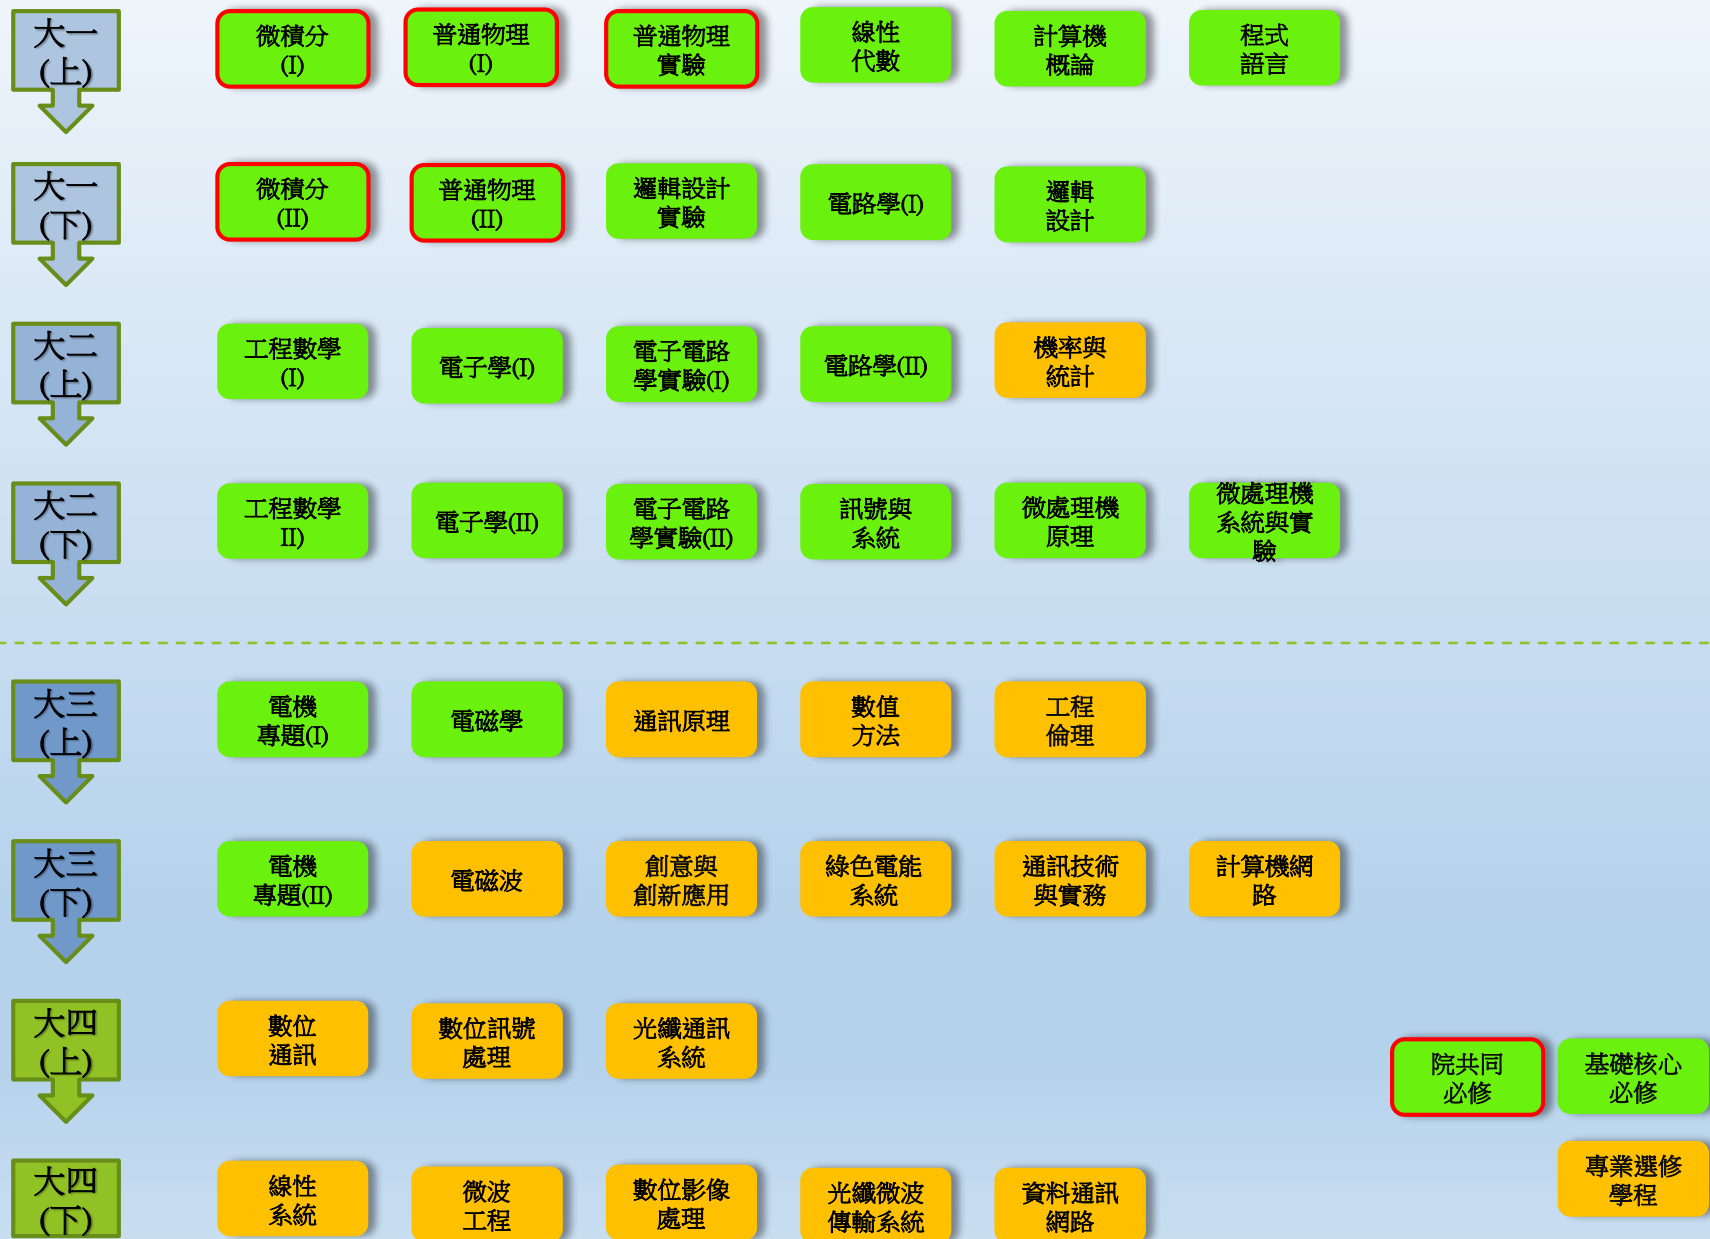

112 學年度電機系大學部課程地圖—電子與系統設計學程

112 學年度電機系大學部課程地圖—通訊與訊號處理學程

112 學年度電機系大學部課程地圖—計算機與控制系統學程