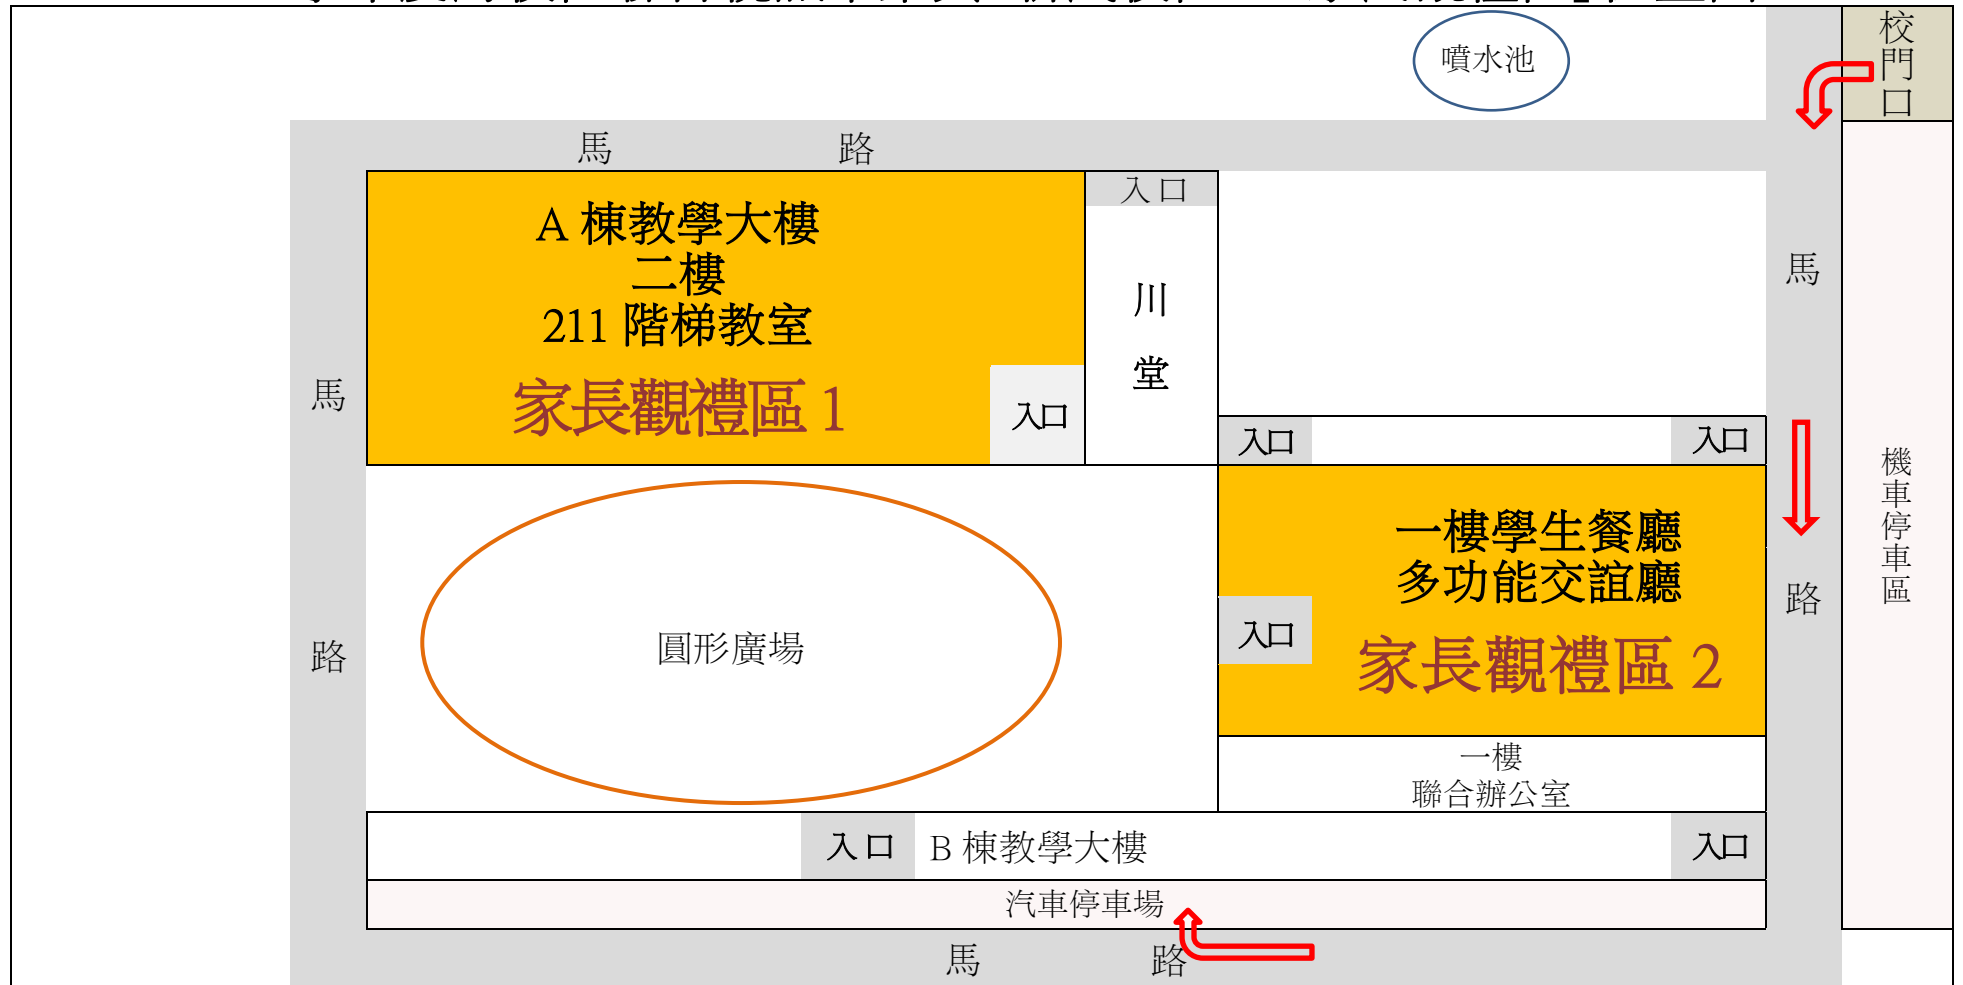

106 學年度跨校區聯合視訊畢業典 新民校區 「家長觀禮區」位置圖

備註：由於典禮會場空間有限，無法開放家長進入，敬請所有家長前往「家長觀禮區」觀看同步視訊轉播典禮進行，感謝您抽空蒞臨~