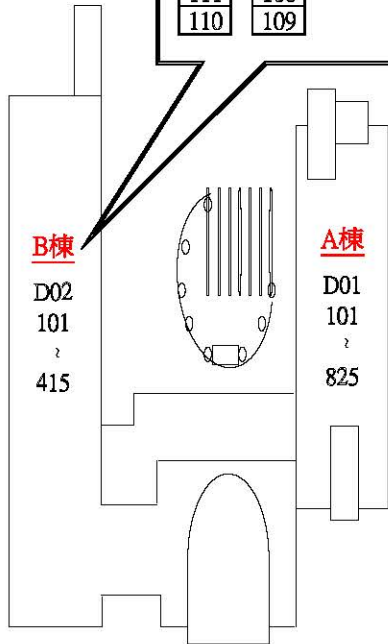

# 國立嘉義大學新民校區教室配置圖

民生南路

民生公園

獸醫館D04

302	303
201	202
103(視)	

教室 聯合辦公室 117	120 121	B棟D02 1F教室 配置圖
116 115 114 113 112 111 110	122 123 107 108 109	
餐廳 101		

101	102	A棟D01 1F教室 配置圖
108	男廁	
107	女廁	
106		

校門

新民路