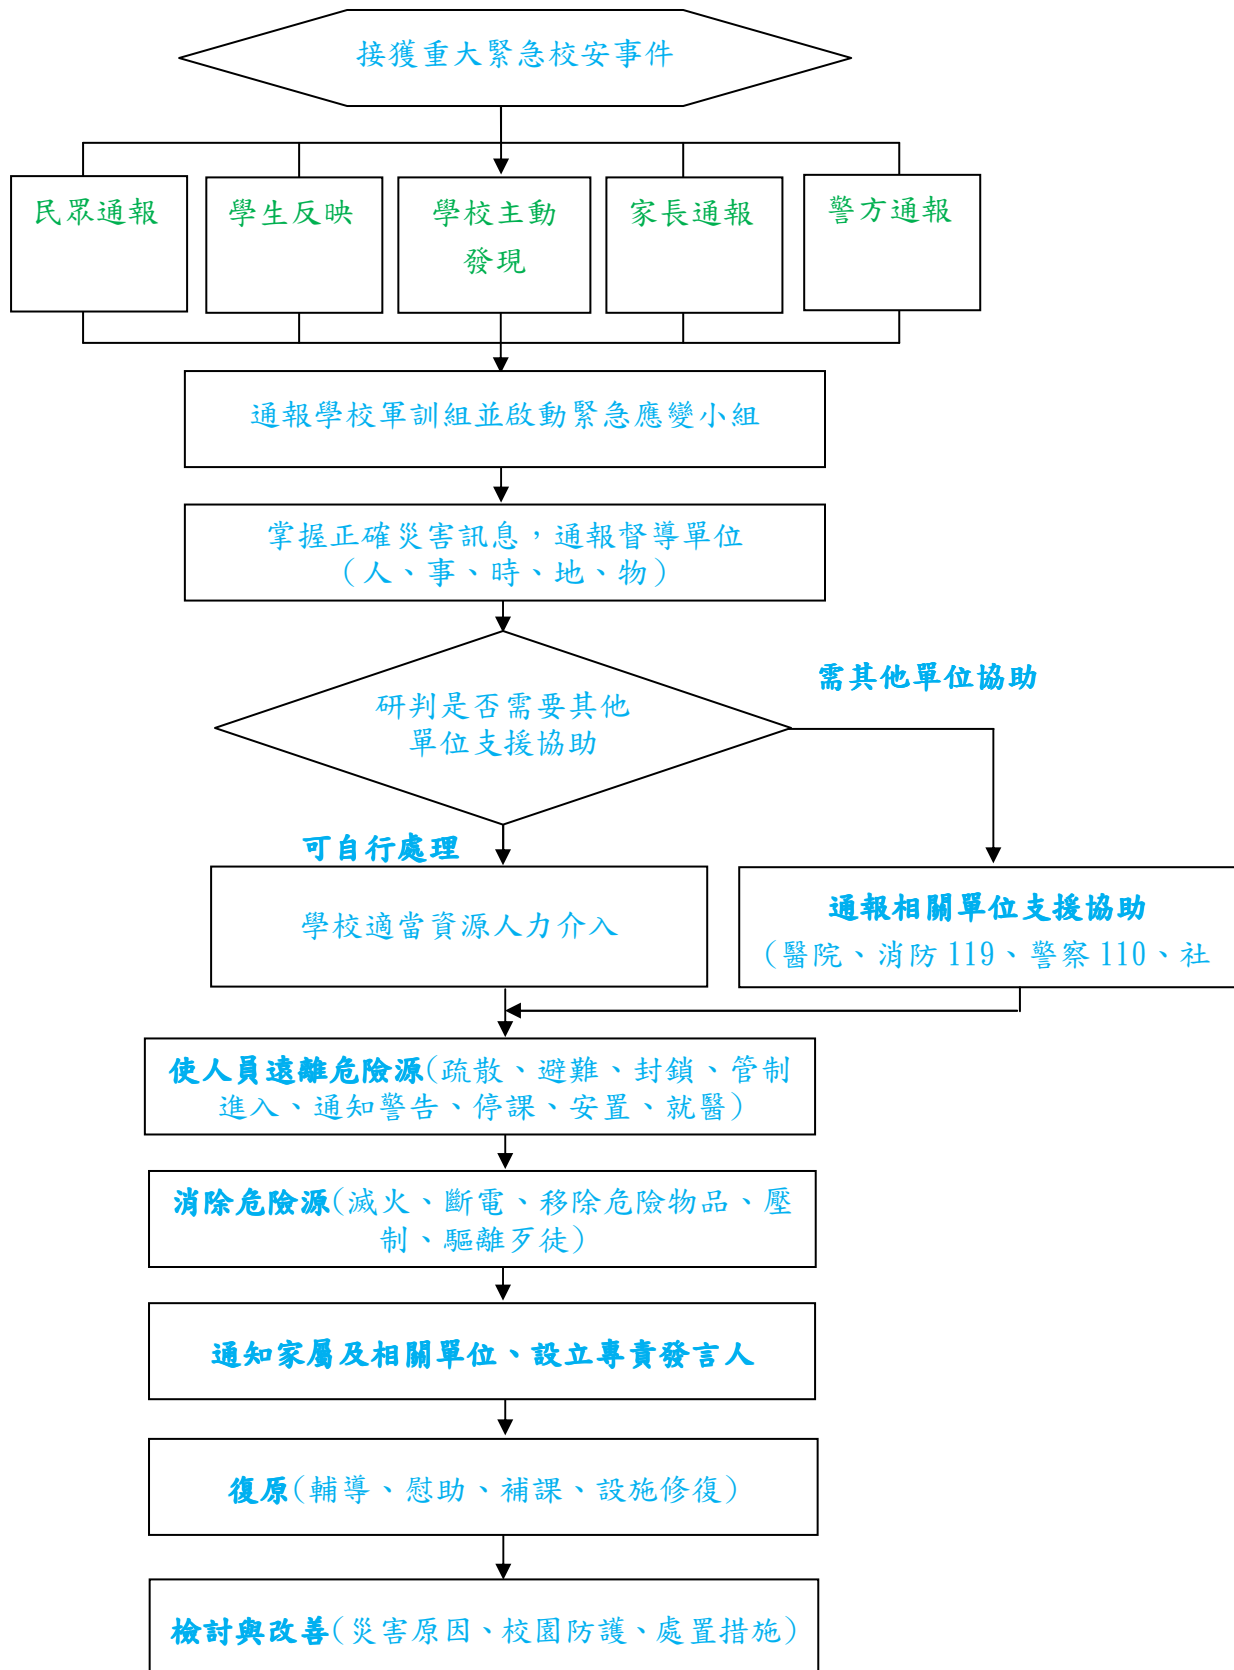

重大緊急校安事件處理標準作業流程圖

加強校內校安事件之宣導