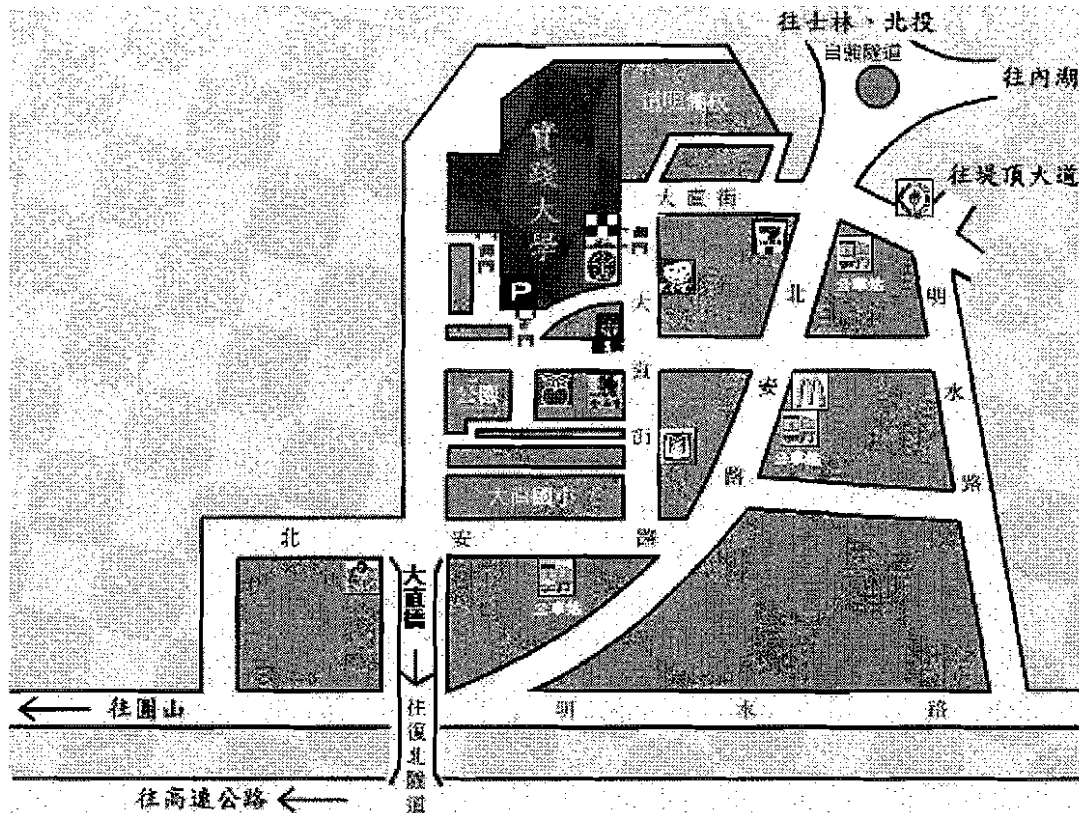

附件二、實踐大學位置及交通指示圖

到達實踐之方式：

本活動將備有接駁專車於來回捷運淡水線圓山站-實踐大學，時間表如下：

- 圓山捷運站→實踐大學 8:50、9:10 各一班
- 實踐大學→圓山捷運站 17:00

- 大眾交通工具
  從台北火車站到實踐大學
  - 捷運—搭捷運淡水線往台北方向在圓山下車，在捷運站對面中山足球場站牌搭 208、208(基河二期國宅線)、21、21(直達車)、213、215、247(區間車)、247(環山線)、542、紅 33、紅 34、圓山站一內科(直達車)、圓山站一內科(直達車)、287(區間)、542、紅 2、紅 2(直達車)、紅 33、紅 34、21、21(直達車)、213、247(區間車)到北安路大直站下車。
  - 公車—搭 247、287 號公車到北安路大直站下車。
    行經北安路大直站所有公車路線號—21、28、33、42、72、208、213、222、247、256、267、286、287、紅 2、紅 3、646、902。