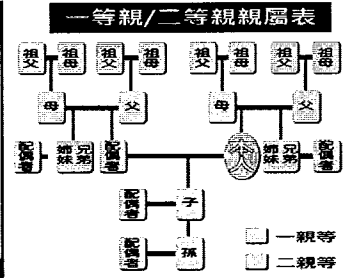

本月強打

好速成 月付 $799起

行動光纖 一起辦 費用省一半

行動上網 吃到飽 | 光纖上網 吃到飽 | 網內通話 吃到飽 | 影音享

Google Nest Mini + TP-Link智慧插座 + momo $600

家用高速光纖上網

高速光纖上網60M 月付 $449起

送 免費體驗一個月

送 momo 紅利金 $900

送 myVideo 豪華月租 超過20,000部強檔影音免費看

升級 A1 Box+ 聲控遙控器 內建YouTube、myVideo、Line TV等影音平台

網路申辦平台

(輸入統編或代碼)
(詳見代碼表)

企業窗口:王怡熾 0931-702158
annwang@taiwanmobile.com
小編LINE: @ryx9103v
客服免費專線0809-000809
高雄市三民區博愛一路300號13樓
(前往申請請洽上班期間，請提前預約)

LINE 最新方案

@pxd9770g