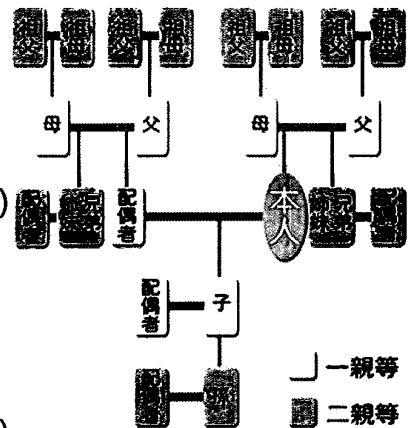

@pxd9770g

【優惠期限】：即日起至108年6月30日止。(方案是否展延請洽免費專線0809-000809詢問或加入行動Line@，LINE ID請搜尋 @pxd9770g)

【適用對象】：員工(含退休人員) / 員眷一等親 (父母、配偶、配偶父母、子女) / 員眷二等親 (含員工(員工配偶)的兄弟姊妹及其配偶) 申辦。

【檢附證件】：申請人身份證+健保卡或駕照、員工識別證(退休人員證)，員眷申辦檢附身份證。

【申辦方式】：

➢ 員工/一等親申辦說明：

新申辦 / 攜碼：

- 網路平台申辦 <https://goo.gl/JMJg7P>
- 紙本郵寄辦理：annwang@taiwanmobile.com
- 預約至辦公室申辦：高雄市三民區博愛一路300號13樓

續約：限前往全省直營門市申辦 (門號合約到期日可提前兩個月續約)

➢ 二等親申辦說明：

新申辦 / 攜碼：

- 網路平台申辦 <https://goo.gl/JMJg7P>
- 紙本郵寄辦理：annwang@taiwanmobile.com
- 預約至辦公室申辦：高雄市三民區博愛一路300號13樓

續約：限前往全省直營門市申辦 (門號合約到期日可提前兩個月續約)

一等親/二等親親屬表

【洽詢專線】：合約資訊及確認請洽24小時免付費客服專線電話 0809-000-809

【專案業務】：王怡嫩 (ANN) 0931-702158 (周一~周五 9:00~17:00(國定假日休息)) (如電話未接聽請用LINE@或電子郵件替代) annwang@taiwanmobile.com

【貼心提醒】：

- ▲ 未成年子女申辦或申辦第二門以上或網路無法申辦時，請洽業務辦理
- ▲ 專案合約生效日起無法更換專案/資費調整，更換即優惠自動終止，合約期間無法過戶
- ▲ 相關申辦資格身分認定與網路申辦問題請撥打免付費客服專線電話 0809-000-809
- ▲ 員工眷優惠專案『新申辦』及『攜碼』無法至全省直營門市申請

網路線上申辦步驟&操作說明

線上申辦區
立即掃描QR

<https://goo.gl/JMJg7P>

享受優質行動上網服務，歡迎加入台灣大哥大。

請輸入您所屬公司之【公司統編】

立即申辦企業專屬優惠方案

公司統編

圖形驗證碼 (請點選)

手機號碼

線上申請請務必輸入公司統一編號(代碼)

請選擇員工眷方案
點選

員工眷專案
月租$499起
優惠!

光榮二十月租$499
不限不限、贈送贈禮!
7起!

? 在《網路門市》申辦 優惠專案(每月$499起)