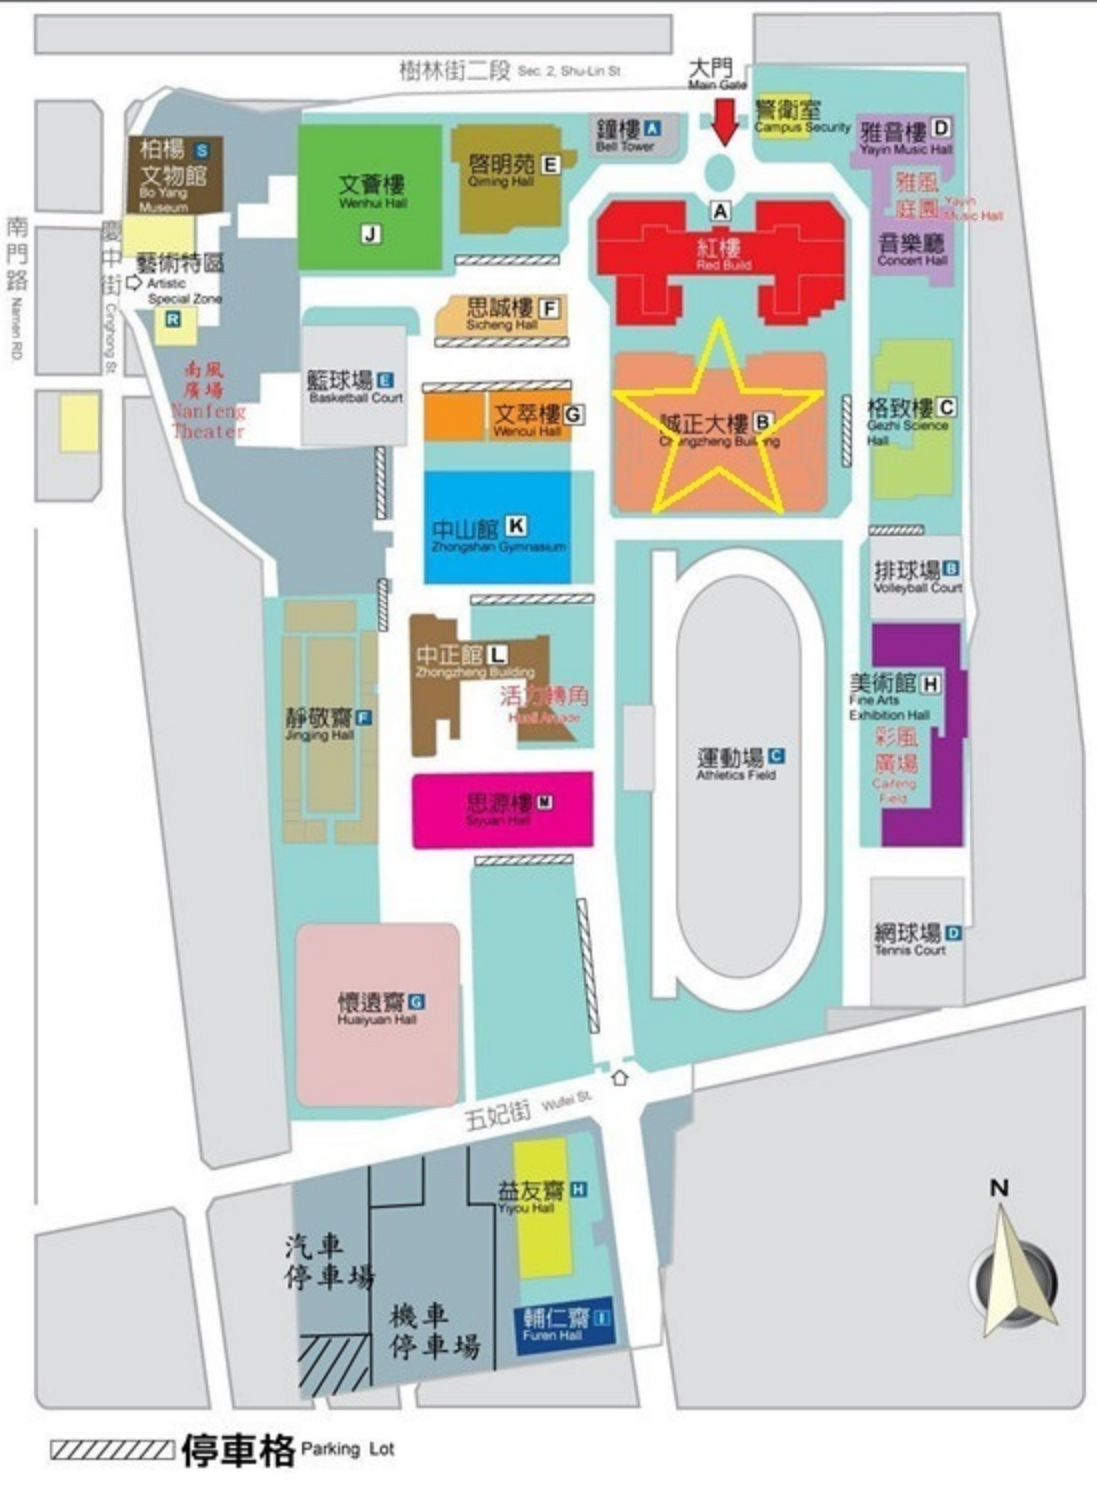

# 國立臺南大學

## 「教學實務成果升等制度說明會暨經驗分享會」議程表

日期：106年5月10日(星期三) 地點：誠正大樓3樓307會議室		
時間	內容	主講人
10：20~10：30	簽到	
10：30~10：35	致詞	莊陽德副校長
10：35~12：05	磨課師與我的教學之路 Q&A	國立宜蘭大學 資訊工程學系 黃朝曦副教授
12：05~12：30	本校教學實務成果升等 作業流程說明	莊陽德副校長

## 府城校區交通資訊：

- 一、如果您是在臺南高鐵站：您的選擇有二項
  - A、由2號出口處，搭乘[31號公車]，往市政府高鐵接駁快捷公車，20分鐘一班；欲到本校「榮譽校區」者，請在「大林新城」下車；欲到本校「府城校區」者，請在「延平郡王祠站」下車，車程約25分鐘。
  - \* 高鐵臺南站轉乘資訊(最新資訊請隨時連結臺灣高鐵網站確認)
  - B、搭計程車：直達本校，約20~25分鐘車程。
  
- 二、如果您是在臺南火車站：您的選擇有三項
  - A、計程車：車程約8分鐘。
  - B、市公車：
    - (a)平日：可搭0左線公車於體育公園站下車，沿體育路步行進入本校南側校門。
    - (b)假日：可搭88號觀光巴士至法華寺站下車，沿樹林街二段步行進入本校北側校門。
  - C、徒步：步程約20分鐘，可循火車站（前站左轉）- 北門路（直行）- 東門圓環（直行）- 大同路一段 - 樹林街二段（右轉）- 南大附小 - 至本校。
  
- 三、如果您是在高速公路仁德交流道：您的選擇有二項
  - A、自行開車：車程約20分鐘，由仁德交流道下高速公路（往臺南市區）- 可循東門路（直行）- 東門城（直行）- 東門圓環（往左南行）- 大同路 - 樹林街二段（右轉）- 南大附小 - 至本校。
  - B、搭客運車：至東門圓環或火車站，再循第二項之選擇至本校。
  
- 四、如果您是在臺南機場：您的選擇有二項
  - A、計程車：車程約15分鐘。
  - B、市公車：搭5號公車至體育公園站下車，沿體育路步行進入本校南側校門。