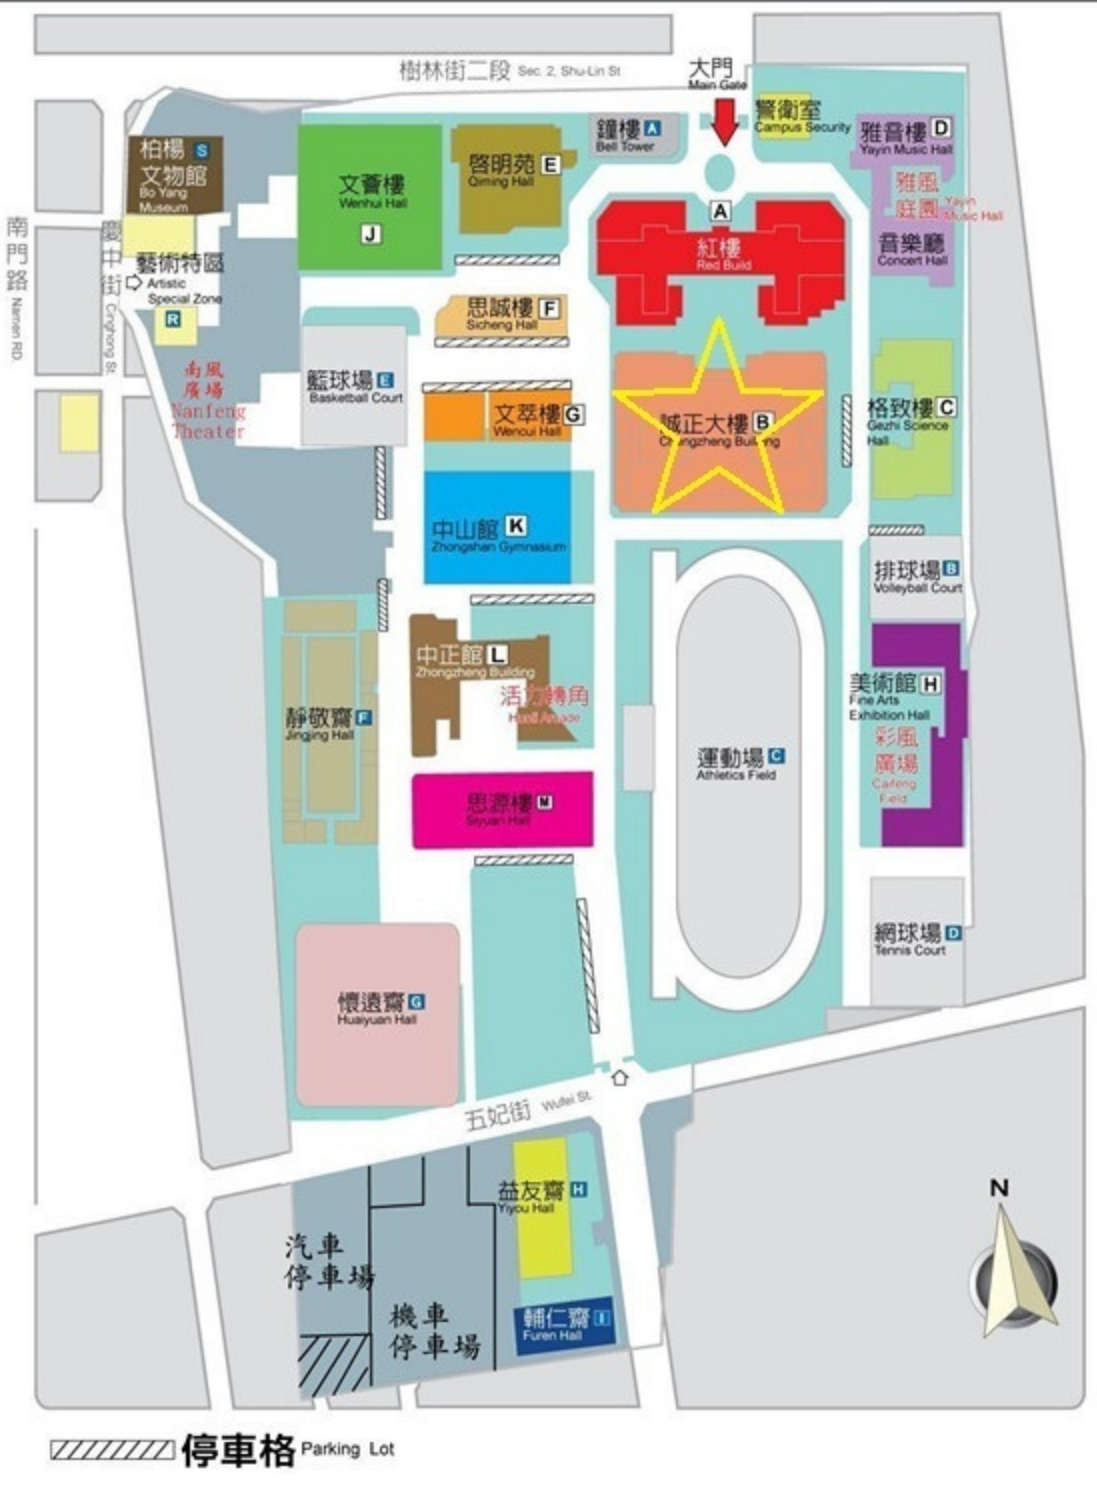

府城校區交通資訊：

1. 一、如果您是在臺南高鐵站：您的選擇有二項
   - ·A、由2號出口處，搭乘[31號公車]，往市政府高鐵接駁快捷公車，20分鐘一班；欲到本校「榮譽校區」者，請在「大林新城」下車；欲到本校「府城校區」者，請在「延平郡王祠站」下車，車程約25分鐘。
   - 高鐵臺南站轉乘資訊(最新資訊請隨時連結臺灣高鐵網站確認)
   - ·B、搭計程車：直達本校，約20~25分鐘車程。

2. 二、如果您是在臺南火車站：您的選擇有三項
   - ·A、計程車：車程約8分鐘。
   - ·B、市公車：
     - (a)平日：可搭0左線公車於體育公園站下車，沿體育路步行進入本校南側校門。
     - (b)假日：可搭88號觀光巴士至法華寺站下車，沿樹林街二段步行進入本校北側校門。
   - ·C、徒步：步程約20分鐘，可循火車站（前站左轉）- 北門路（直行）- 東門圓環（直行）- 大同路一段 - 樹林街二段（右轉）- 南大附小 - 至本校。

3. 三、如果您是在高速公路仁德交流道：您的選擇有二項
   - ·A、自行開車：車程約20分鐘，由仁德交流道下高速公路（往臺南市區）- 可循東門路（直行）- 東門城（直行）- 東門圓環（往左南行）- 大同路 - 樹林街二段（右轉）- 南大附小 - 至本校。
   - ·B、搭客運車：至東門圓環或火車站，再循第二項之選擇至本校。

4. 四、如果您是在臺南機場：您的選擇有二項
   - ·A、計程車：車程約15分鐘。
   - ·B、市公車：搭5號公車至體育公園站下車，沿體育路步行進入本校南側校門。