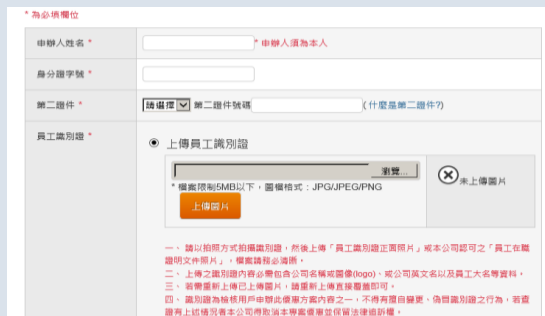

**Step2. 選擇欲申辦的方案，點選“了解更多”**

**Step3. 選擇申辦類型，新申裝/攜碼**

**Step4. 選擇搭配專案及資費**

**Step5. 確認訂單內容**

依照此內容說明提供  
本次申辦優惠

**Step6. 填寫基本資料並上傳識別證**

需要證件

SIM卡/手機 宅配到府，請備妥證件  
身份證+健保卡或駕照等雙正件正反面影本

? 在《網路門市》申辦 多久可以拿手機/SIM卡

● 攜碼服務所需時程較長，不適用 2~4 天到貨時間表

查詢訂單是否成立，請致電客服人員即可確認。  
如申辦有疑問，請撥24H服務專線0809-000809查詢

QR code  
進入專案申辦網址

**\*\* 申辦說明 \*\*** 網路訂單完成後約1-2天客服人員會外撥確認訂單內容，並說明後續SIM卡提供方式

1. 申辦資格說明：

- 新申辦 / 攜碼：限企客網路 <https://goo.gl/JMJg7P> 申辦 (未成年子女申辦：請MAIL告知業務 紙本申請) 網路平台沒有開放續約申請!!
- 2. 本專案限企業員工 及其一等親眷屬 (員工父母/配偶/配偶父母/子女) (網路申請需上傳員工識別證)
- 3. 申辦證件：身份證、健保卡或駕照、員工識別證、一等親身份證證明文件
- 4. LINE 線上客服：Line ID帳號 @kbc4910e 回覆時間：週一~週五9:00~18:00 (國定假日休息)