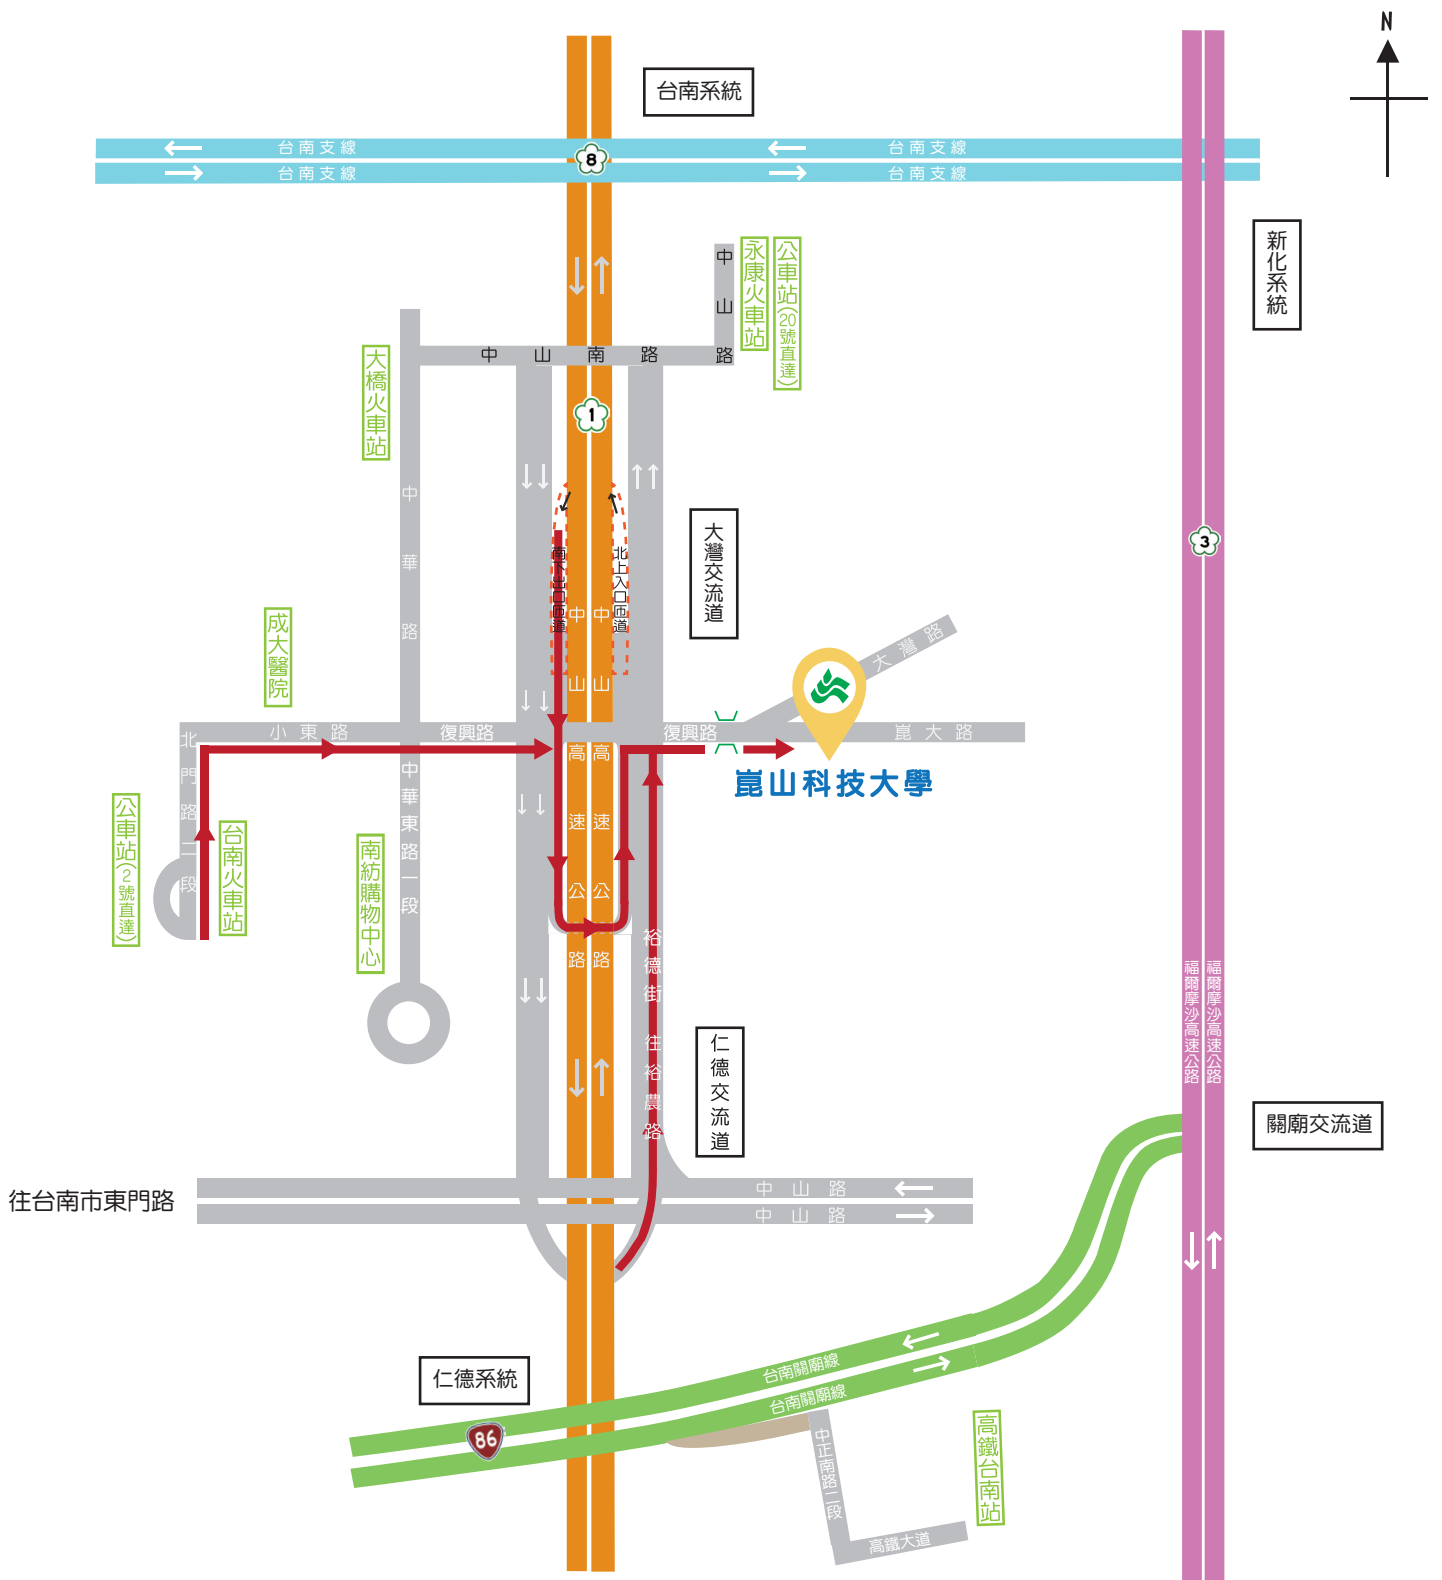

交通資訊

搭乘高鐵：
 · 台南高鐵站(2號出口)→轉乘台鐵沙崙站→台南站下車→轉乘2號公車→

自行開車：
 · 台南火車站→小東路→復興路→大灣交流道涵洞→崑大路→

台南以南地區
 國道1號北上：下仁德交流道→高速公路北上入口匝道靠右往裕農路方向→過2個紅綠燈→第3個紅綠燈右轉復興路，再直行崑大路約200公尺→

台南以北地區
 國道1號南下：下大灣交流道(324公里處)→靠左行駛過1個紅綠燈後，行駛迴車道靠右行駛→右轉復興路再直行崑大路200公尺→

搭乘公車：
 · 台南火車站→2號公車→
 · 永康火車站→20號公車→

回程：
 北上往大灣交流道：出校門左轉→大灣交流道涵洞前右轉→國道1號往北入口→
 南下往仁德交流道：出校門左轉→過大灣交流道涵洞立即左轉→沿高速公路邊便道直行約550公尺→直行裕義路約3.2公里→直行接文德路→中山路(仁德交流道)左轉→上匝道，國道1號往南入口→

崑山環景導覽

- | | | | |
|---|---|---------------------------|---|
| 一樓洗手間
1F Restrooms |  | 書局
Bookstore |  |
| 哺集乳室
Breastfeeding Room |  | 咖啡館
Coffee Shop |  |
| 求救電話
Emergency Phone |  | 餐廳
Restaurant |  |
| AED自動心臟電擊器
AED(Automated External Defibrillator) |  | 便利商店
Convenience Store |  |
| 無障礙車位
Handicapped Parking |  | 公車站牌
Bus Station |  |
| 機車停車場
Motorcycle Parking |  | 電梯
Elevators |  |
| 汽車停車格
Car Parking |  | | |