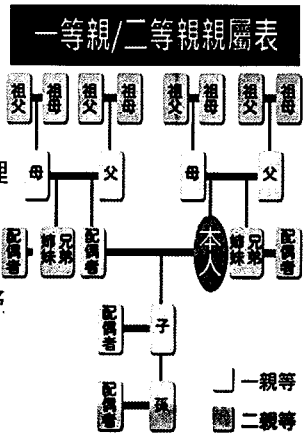

台灣大哥大 【2020年行政院轄下機關專屬員工眷電信優惠】

這邊有
每月最新
員工眷方案

LINE@

立即掃描下載

加入M+好友
享限定快閃優惠
<台哥大企客員工眷爆好康>

@twmvip

【本DM適用期限】：如DM上申辦說明 (優惠方案是否展延，請加 LINE @詢問)
【網路平台】：<https://goo.gl/JMJg7P> (網址輸入大小寫需相符)
【公司代碼】：輸入代碼(詳見代碼表)
【適用對象】：員工 (含退休人員) / 一等親 / 二等親 (部分專案開放二等親)
【檢附證件】：身份證+健保卡或駕照、員工識別證，員眷檢附一等親/二等親身份證證明
【申辦方式】：◆ 未成年子女申辦或申辦第二門以上或網路無法申辦時，請直接洽業務辦理

□ 新申請 / 攜碼 --- 下列方式請擇一辦理 『新申辦』及『攜碼』無法至全省直營門市申請

- ✓ 網路平台申辦：<https://goo.gl/JMJg7P> (網址輸入大小寫需相符)
- ✓ MAIL索取申請書 annwang@taiwanmobile.com
- ✓ 辦公室申請：高雄市三民區博愛一路300號13樓(前往申辦新申請及攜碼，請提前)

□ 續約 (員工眷方案續約合約到期日可提前兩個月申請)

- ✓ 全省直營門市僅限辦理 符合員工眷方案
- ✓ 點石499案限網路平台申辦：<https://goo.gl/JMJg7P> (網址輸入大小寫需相符) (員眷需員工本人持雙方證件及員工證陪同辦理)

【洽詢專線】：24小時免付費客服專線電話 0809-000-809
【專案業務】：王怡燄 (ANN) 0931-702158 (周一~周五 9:00~17:00(國定假日休息))
(如電話未接聽請用LINE@或電子郵件替代) annwang@taiwanmobile.com