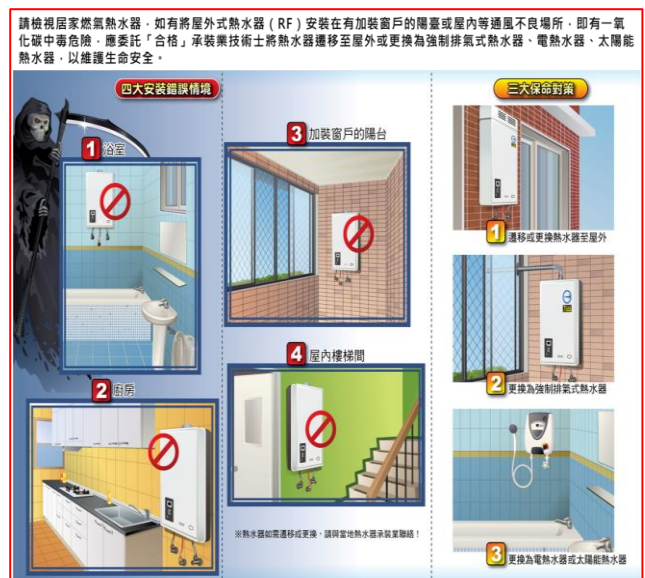

時序已入秋，為增加同學相關校外賃居居家防險意識，減少意外事件肇生，本期通報重點置於**一氧化碳中毒事件防範**及**提升防火防災意識**，使同學建置安全健康賃居環境。

二、燃氣熱水器注意事項：

請檢視居家燃氣熱水器，如有將屋外式熱水器（RF）安裝在有加裝窗戶的陽臺或屋內等通風不良場所，即有一氧化碳中毒危險，應委託「合格」承裝業技術士將熱水器遷移至屋外或更換為強制排氣式熱水器、電熱水器、太陽能熱水器，以維護生命安全。