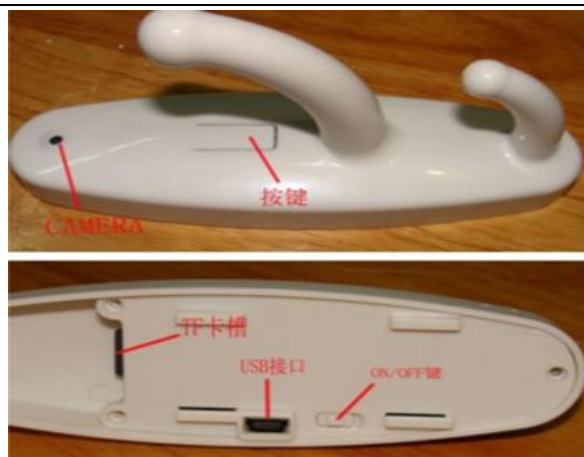

衣架掛鈎型

四、前往溫泉區、游泳池等需要更衣的地點遊玩時，須注意更衣室地板有無可疑物品，也須檢查蓮蓬頭、置衣架等處，進入溫泉區（池）必須注意一下內部與四週，查看有無可疑物品，徹底檢查，網路上就有許多女性泡溫泉時的偷拍照片。

常見針孔設施