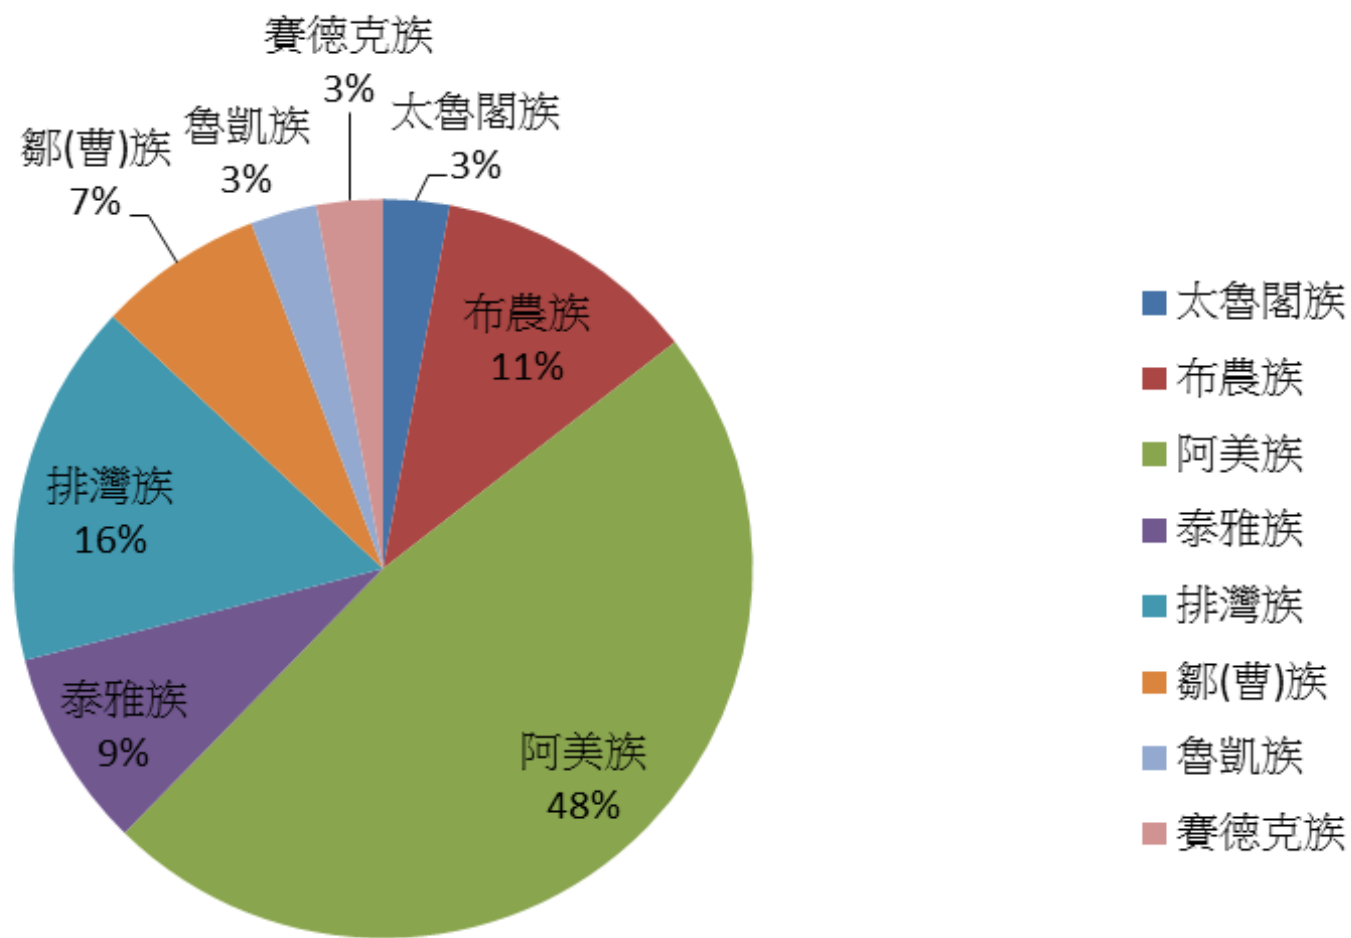

105年度第1學期原住民族群人數圓餅圖

各學制人數 在學總人數172人

各學院學生比例圓餅圖

105年度第1學期原住民族-人文藝術學院

105年度第1學期原住民族-師範學院

105年度第1學期原住民族-農學院

105年度第1學期原住民族-理工學院

105年度第1學期原住民族-生科院