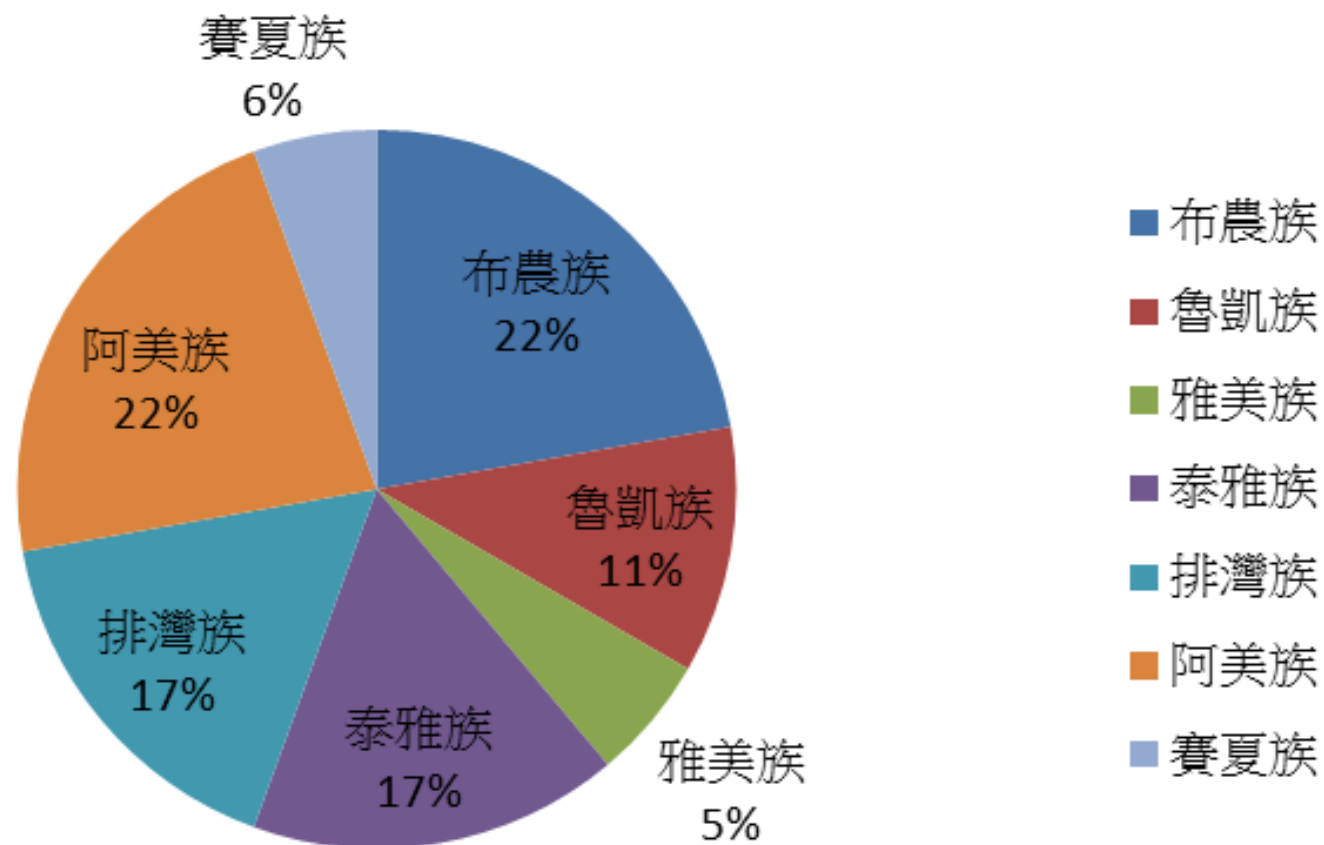

105年度第1學期原住民族群人數圓餅圖

各學制人數 在學總人數172人

各學院學生比例圓餅圖

105年度第1學期原住民族-人文藝術學院

105年度第1學期原住民族-師範學院

105年度第1學期原住民族-農學院

105年度第1學期原住民族-理工學院

105年度第1學期原住民族-生科院