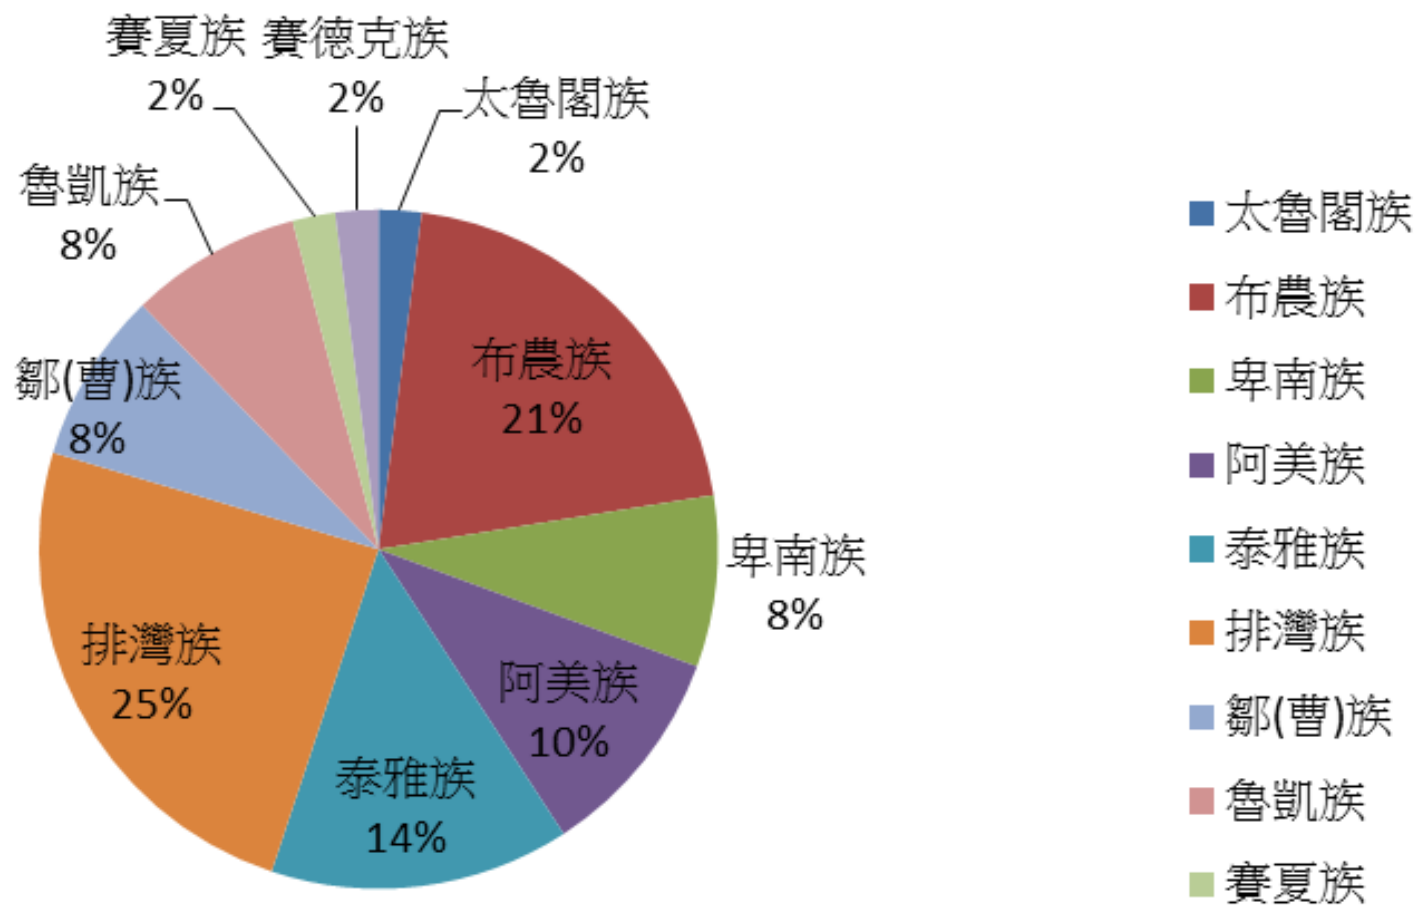

105年度第1學期原住民族群人數圓餅圖

各學制人數 在學總人數172人

各學院學生比例圓餅圖

105年度第1學期原住民族-人文藝術學院

105年度第1學期原住民族-師範學院

105年度第1學期原住民族-農學院

105年度第1學期原住民族-理工學院

105年度第1學期原住民族-生科院