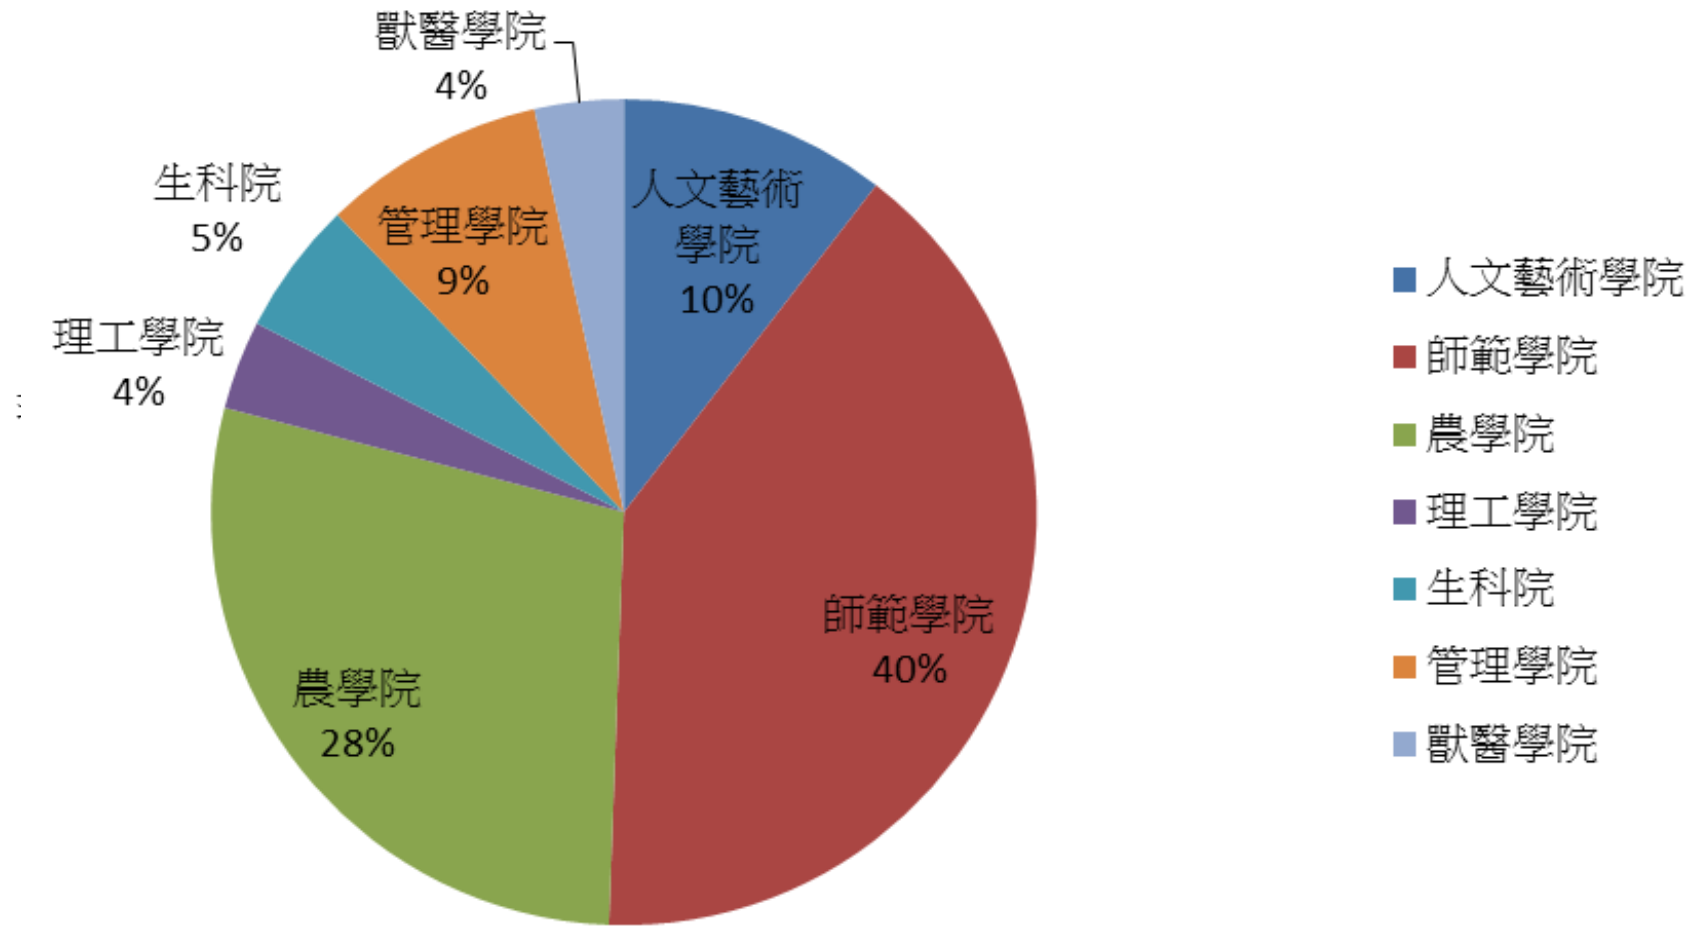

105年度第1學期原住民族群人數圓餅圖

各學制人數 在學總人數172人

各學院學生比例圓餅圖

105年度第1學期原住民族-人文藝術學院

105年度第1學期原住民族-師範學院

105年度第1學期原住民族-農學院

105年度第1學期原住民族-理工學院

105年度第1學期原住民族-生科院