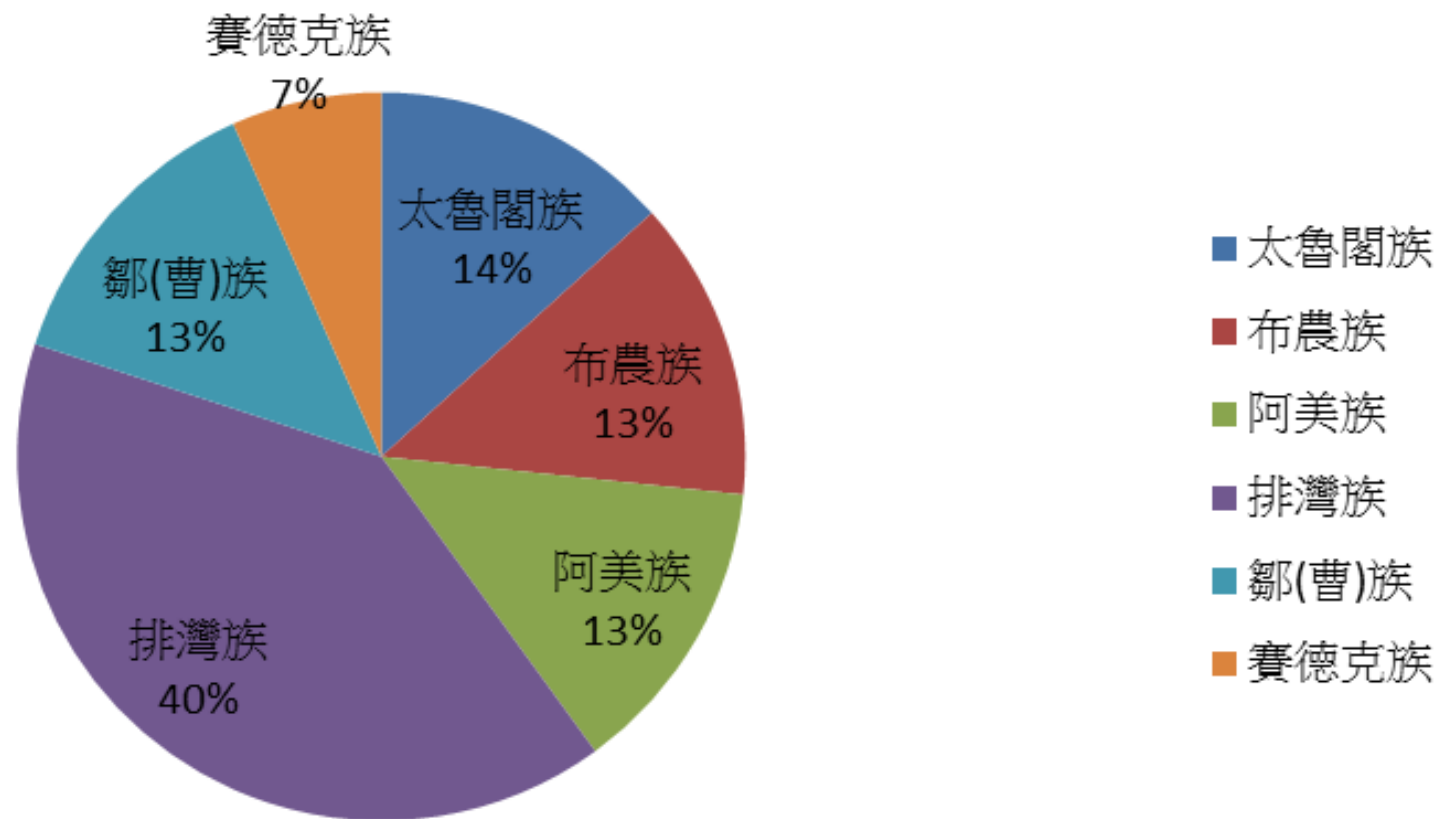

105年度第1學期原住民族-管理學院