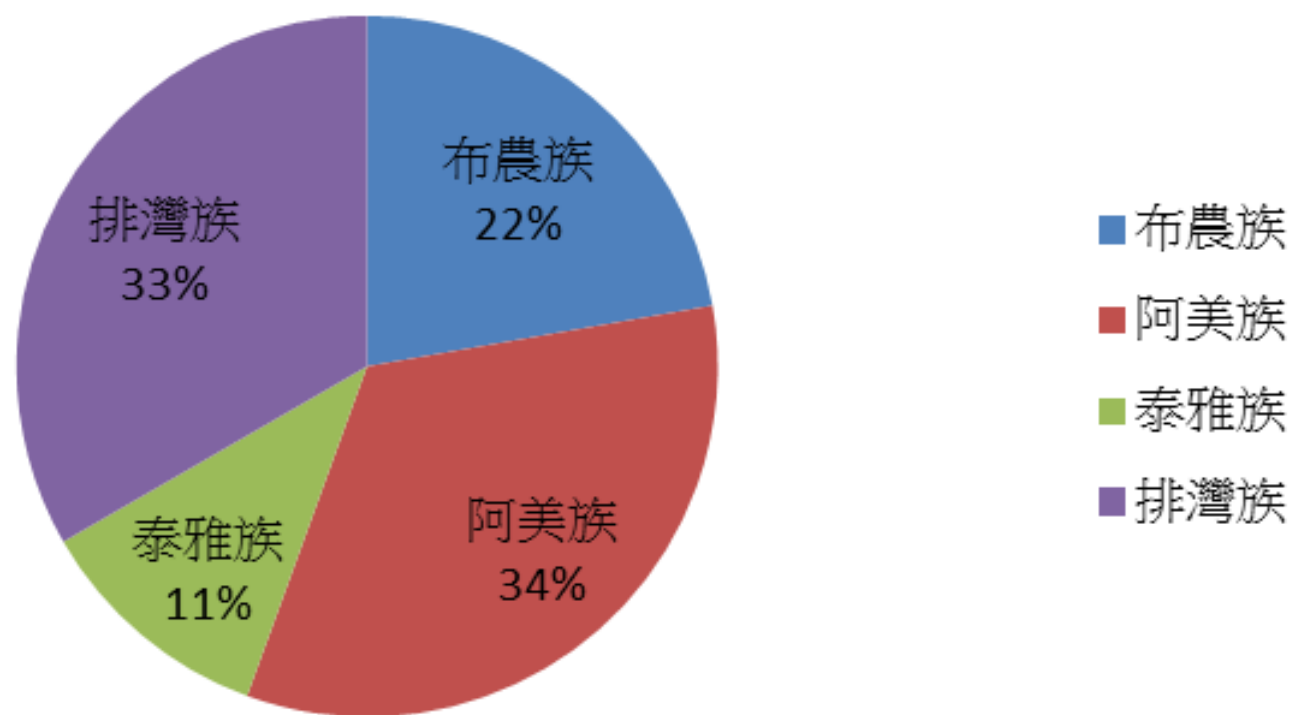

105年度第1學期原住民族群人數圓餅圖

各學制人數 在學總人數172人

各學院學生比例圓餅圖

105年度第1學期原住民族-人文藝術學院

105年度第1學期原住民族-師範學院

105年度第1學期原住民族-農學院

105年度第1學期原住民族-理工學院

105年度第1學期原住民族-生科院