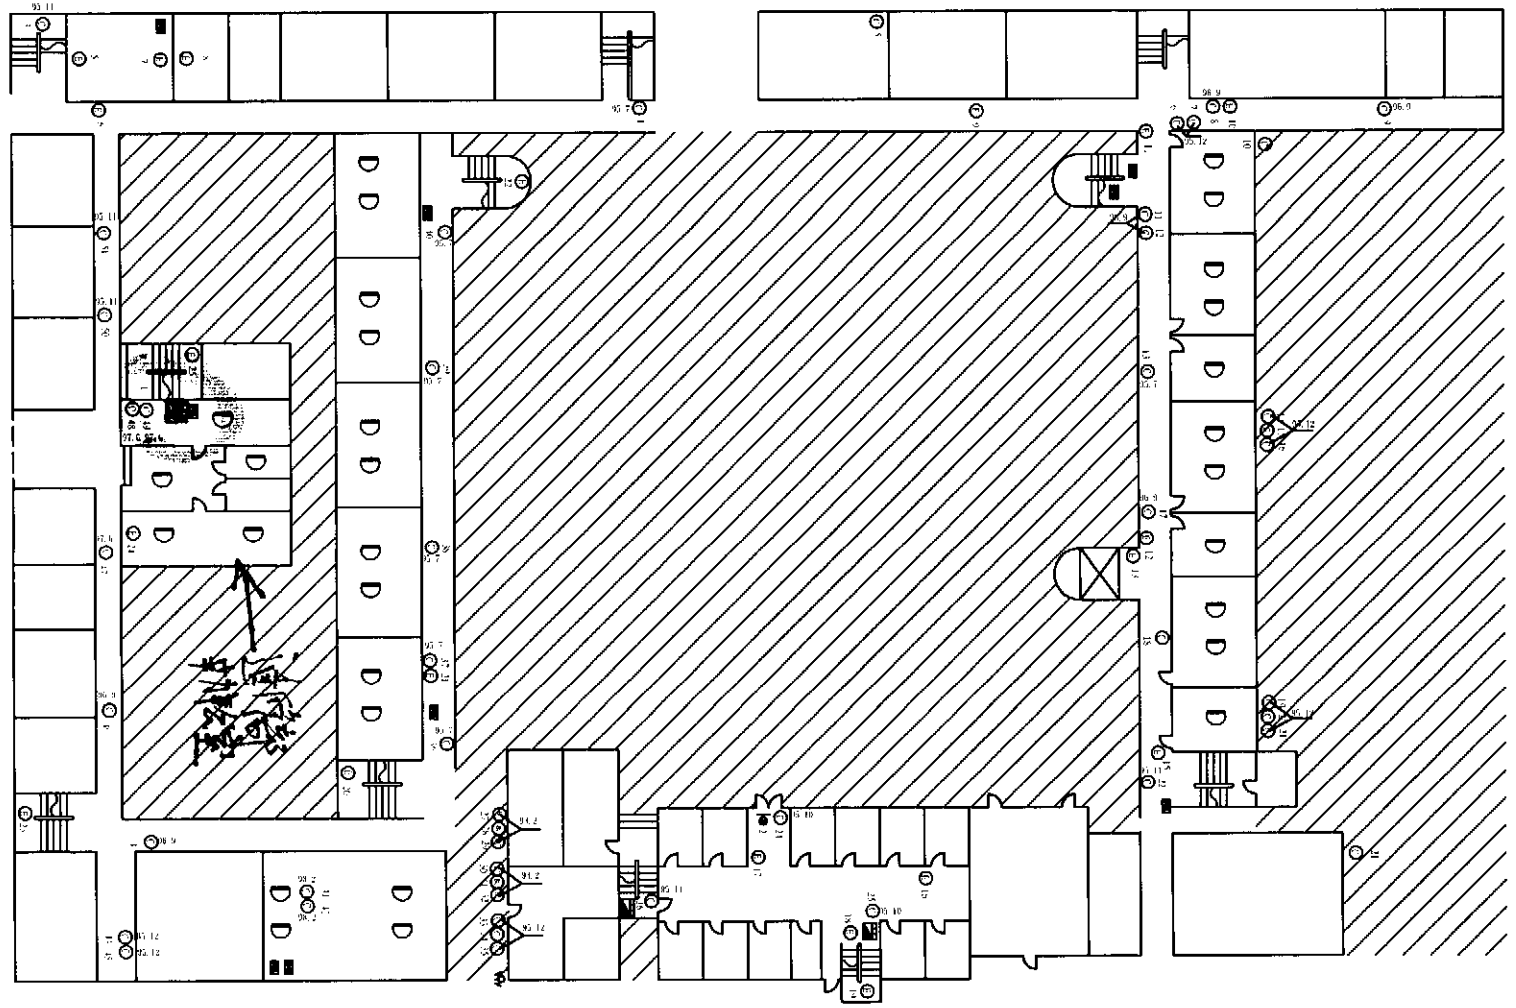

國立嘉義大學

林森校區建築物受信總機位置一覽表

國立嘉義大學林森校區建築物受信總機位置資料表

場所編號	校區別	建築物名稱	位置		頁碼
			空間編號	場所名稱	
A	林森	進修推廣部	B101	學務組茶水間	01
B	林森	圖書館	G201	櫃台	02
C	林森	空中大學	樓梯口左側	司令台旁樓梯口左側	03
D	林森	明德齋	I121	值勤辦公室	04
E	林森	餐廳	K101	廚務室	05
F	林森	樂育堂	右側樓梯口	禮堂	06
G	林森	青雲齋	L109	值勤辦公室	07

國立嘉義大學

林森校區

AB~AG

A區教室1F

A區 教室 1F

◎	49
⊙	21
⊗	0
⊕	1
⊖	0
⊗	0
⊕	2
⊖	6
⊗	0
D	30
D	0
⊕	0

編號 A 01

01