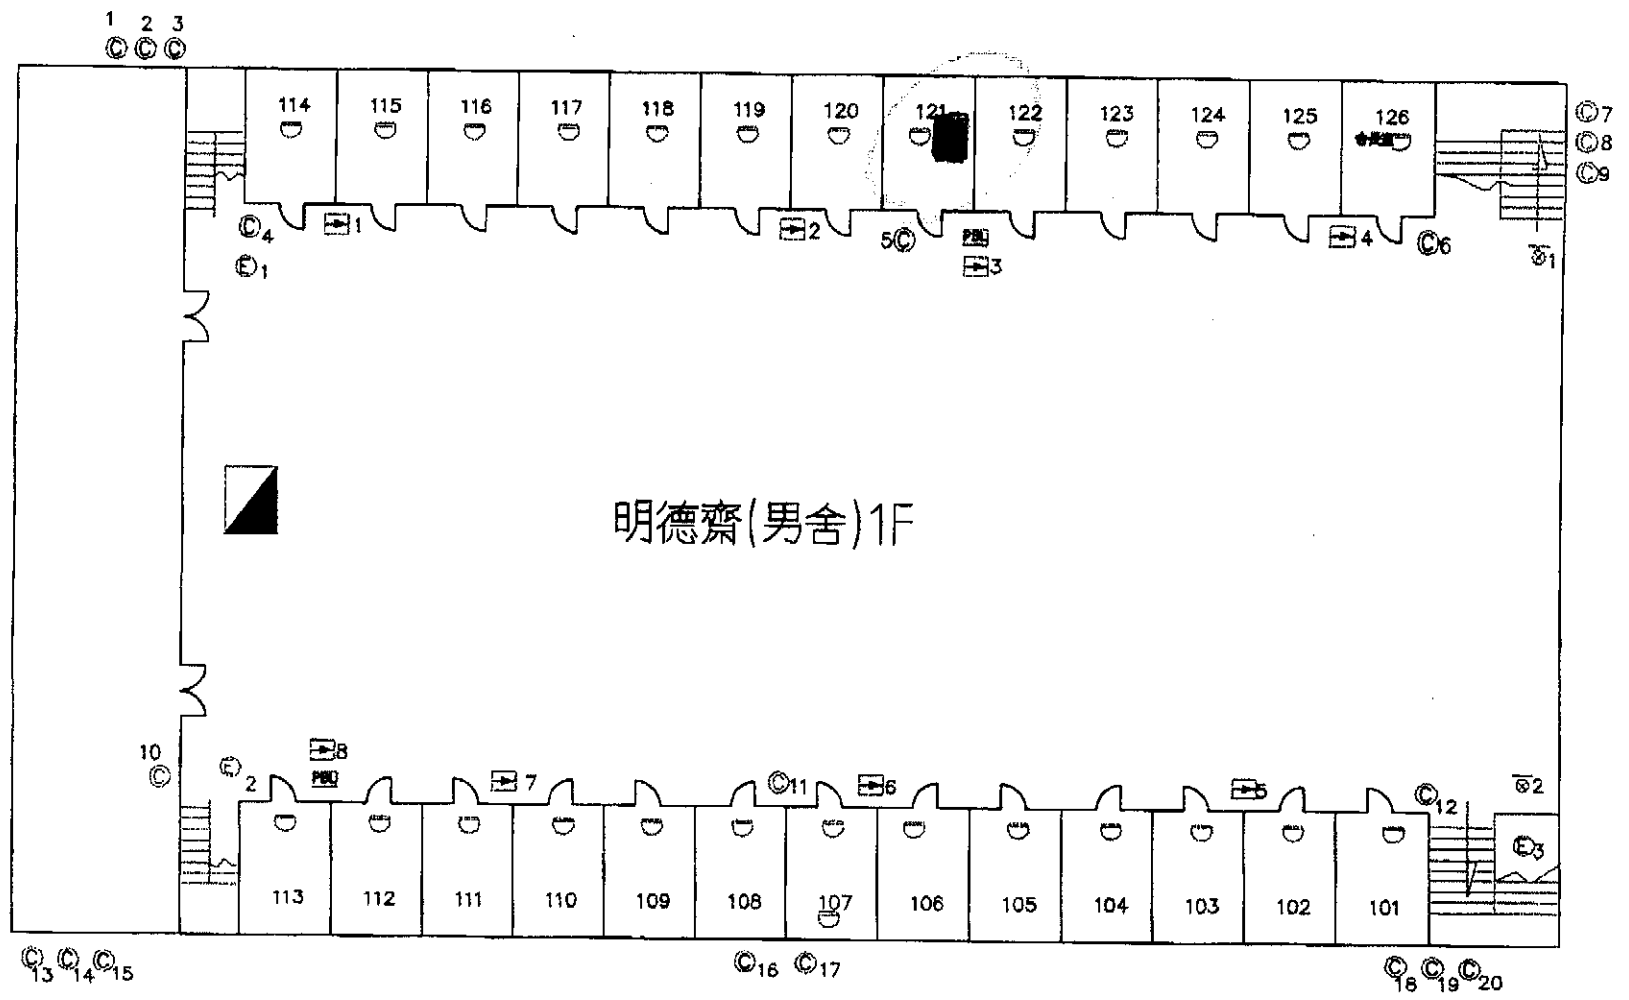

國立嘉義大學

林森校區

AB~AG

A區教室1F

◎	49
⊙	21
⊖	0
⊗	1
⊕	0
⊘	0
⊙	2
⊖	6
⊗	0
D	30
⊖	0
⊙	0

編號 C 03

國立嘉義大學

林森校區

BA

區段使用表

圖例	1F	—	—
◎	20	0	0
⊙	3	0	0
⊕	0	0	0
⊗	2	0	0
⊞	8	0	0
⊚	0	0	0
⊛	0	0	0
⊜	2	0	0
⊝	0	0	0
⊞	0	0	0
⊟	0	0	0
⊠	0	0	0

編號 D 04

04

林森餐廳 1F

人員統計			
圖例	1F	-	-
◎	20	0	0
⊙	10	0	0
⊗	0	0	0
⊘	9	0	0
⊕	0	0	0
⊖	0	0	0
⊗	0	0	0
⊘	2	0	0
⊕	0	0	0
⊖	0	0	0
⊗	0	0	0
⊘	14	0	0