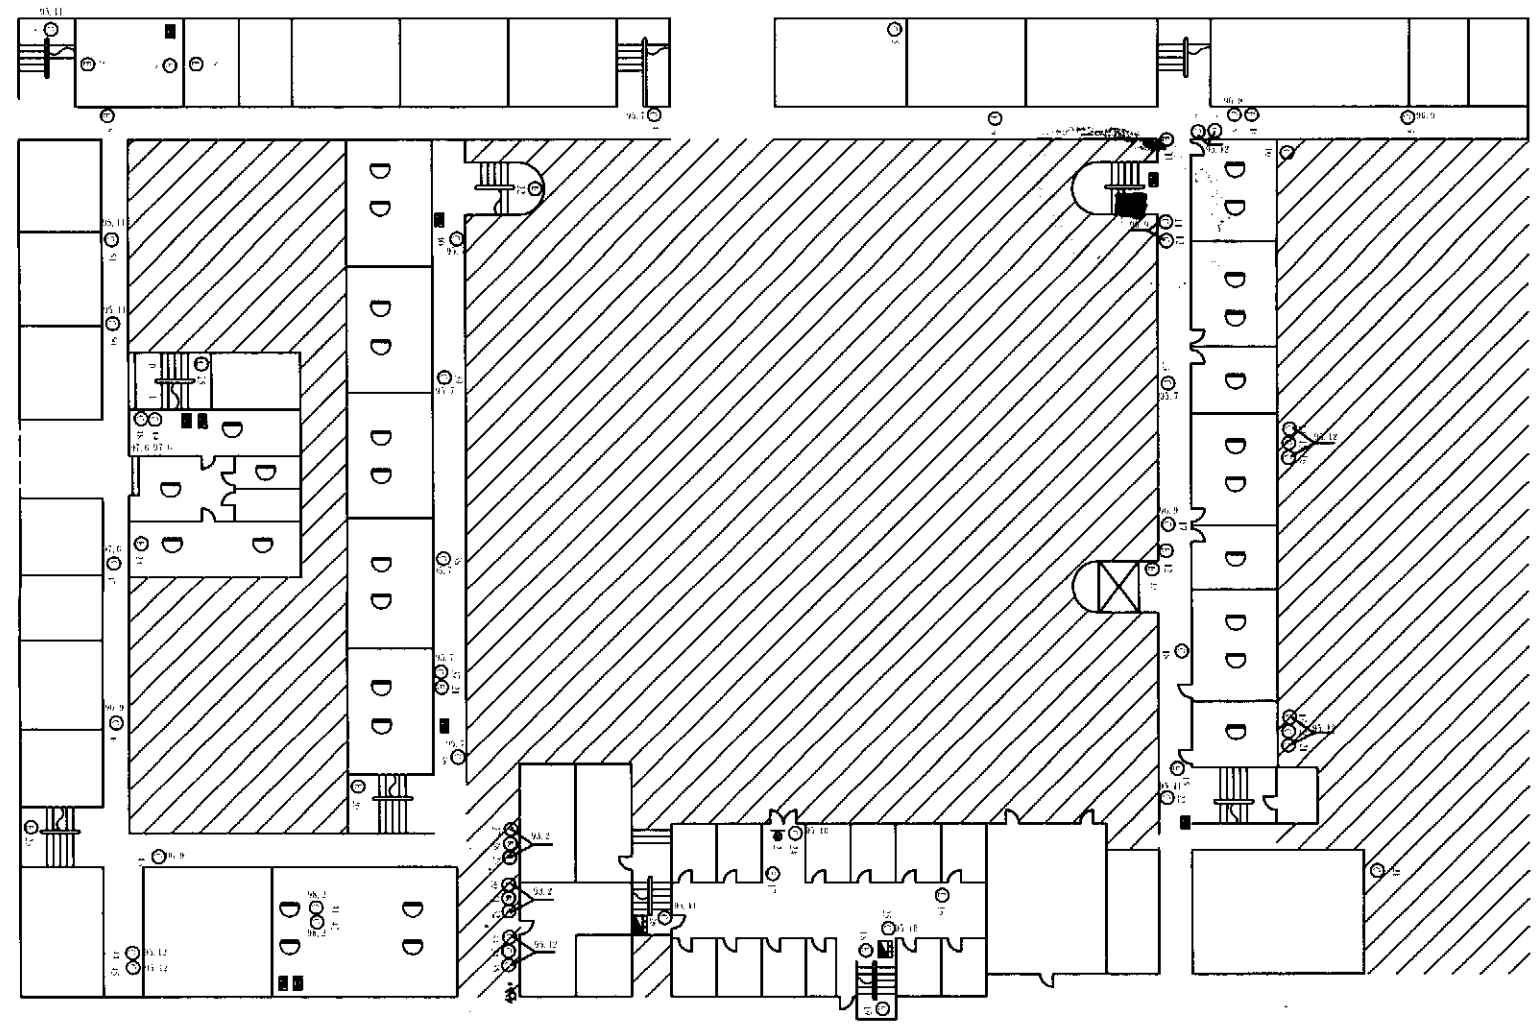

A區 教室 1F

國立嘉義大學

林森校區

AB~AG

A區教室1F

◎	49
⊙	21
⊖	0
⊗	1
⊕	0
⊘	0
⊙	2
⊖	6
⊗	0
D	30
⊖	0
⊙	0

編號 C 03