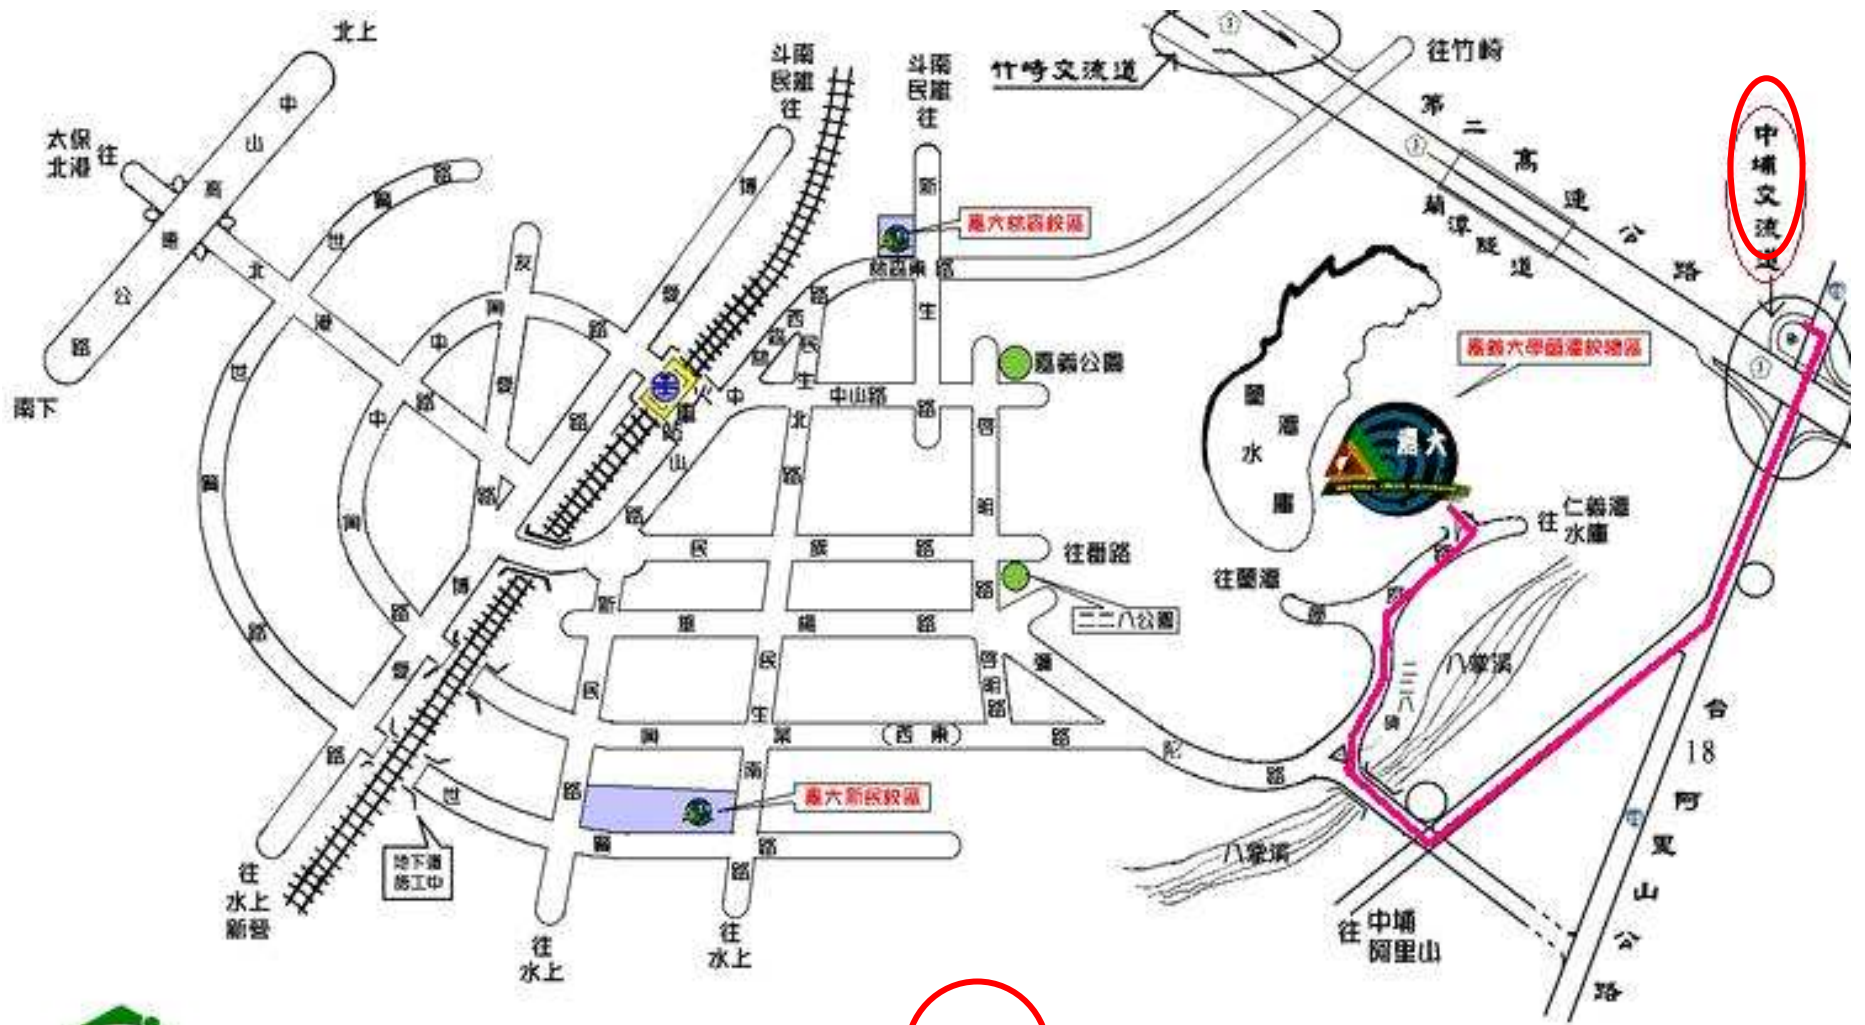

國立嘉義大學交通路線：

◎ 交通資訊

嘉義大學蘭潭校區：

※由【**國道 3 號**】下中埔交流道，往嘉義市區方向行駛，經忠義橋至 228 紀念碑右轉，沿八掌溪循路標至嘉義大學蘭潭校區。

※由【**中山高**】嘉義交流道進入北港路右轉進入世賢路、右轉經吳鳳南路、左轉經立仁路、右轉經彌陀路：(1)左轉經學府路循路標至蘭潭校區；(2)至 228 紀念碑左轉，沿八掌溪循路標至嘉義大學蘭潭校區。

※或於火車站搭市區公車：1 號及 2 號皆可至嘉義大學蘭潭校區。

國立嘉義大學位置圖

本校共四個校區計 **蘭潭校總區** 林森校區 新民校區 民權校區

國立嘉義大學蘭潭校區平面圖

Map of Lantan Campus, National Chiayi University

- 1 男女生宿舍區 (蘭潭學苑)
- 2 單身宿舍
- 3 蘭潭招待所
- 4 學生活動中心 (郵局、福利社、嘉大書局)
- 5 餐廳 (美食街)
- 6 應物一館
- 7 理工大樓
- 8 理化館
- 9 應物二館