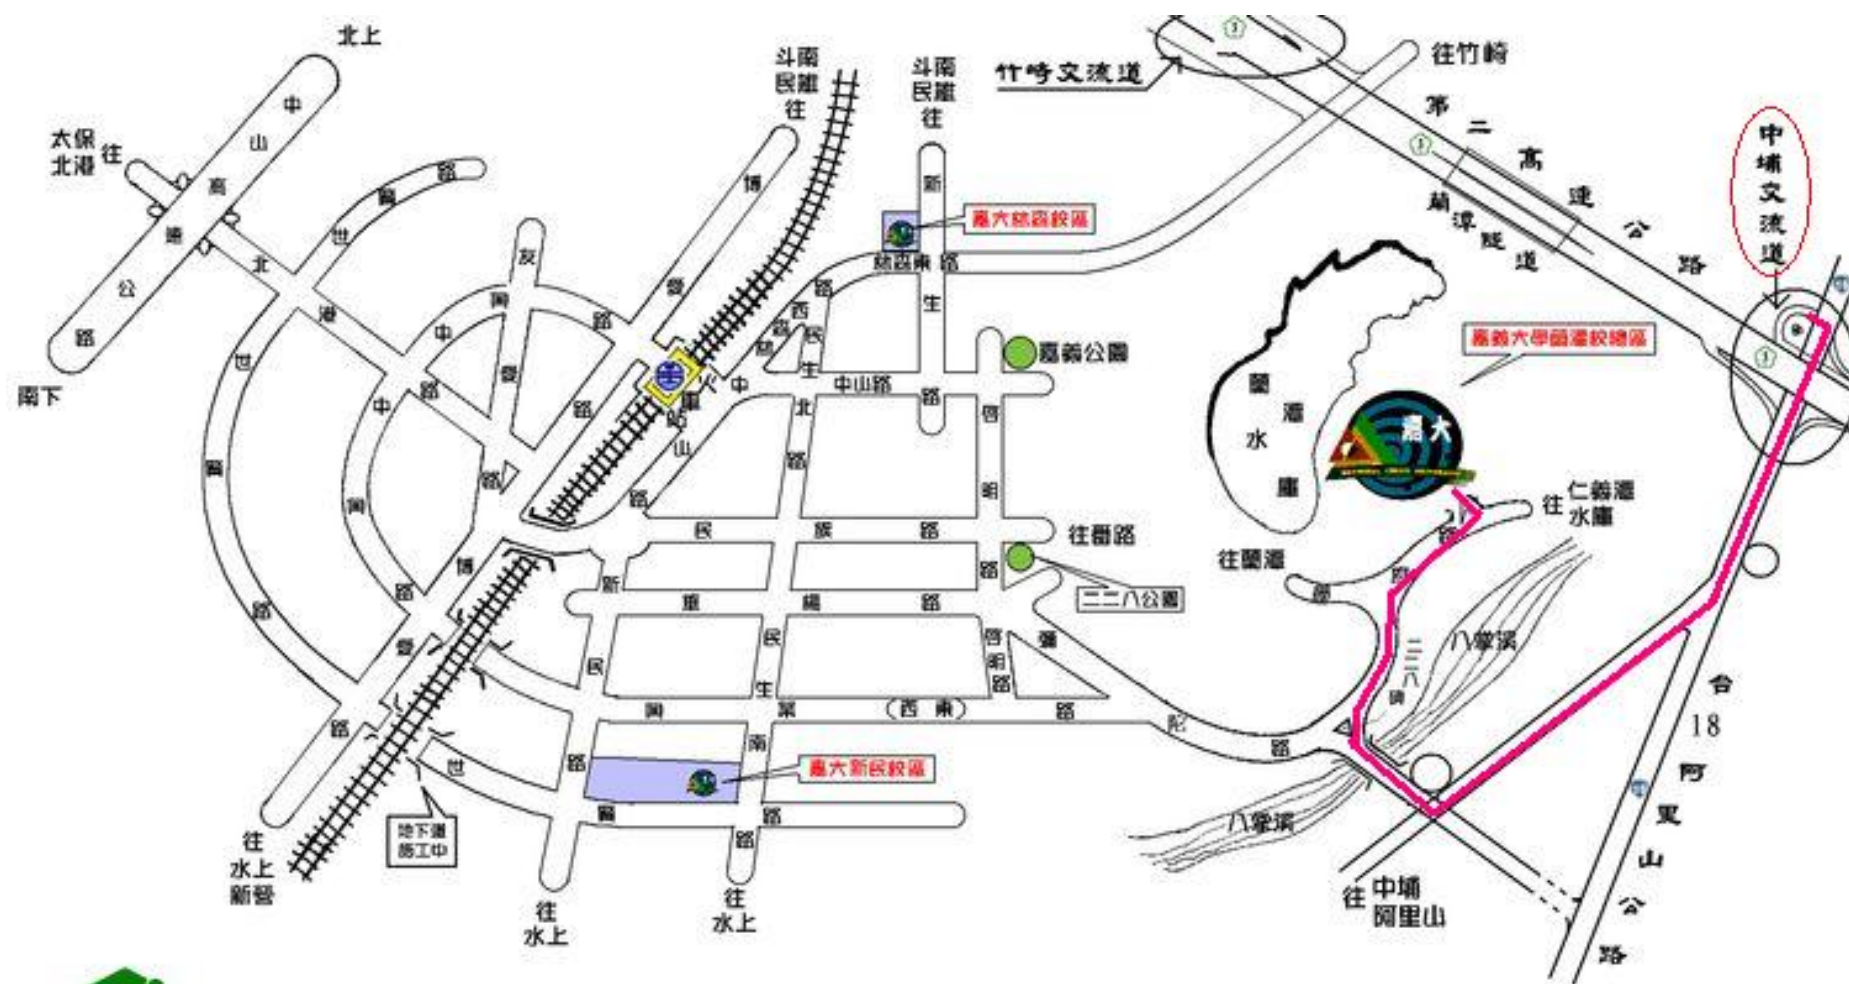

### 【北上：國道 1 號】

1. 雲林系統交流道接 78 號快速道路
2. 下古坑系統交流道
3. 接台三線 (往梅山方向)
4. 到達花卉研究中心

### 【北上：國道 3 號】

1. 梅山交流道出口下交流道朝大林/梅山前進
2. 請於中興路三段/162 縣道向右轉
3. 請於台 3 線向左轉
4. 請於雲 206 鄉道向左轉約 2.9 公里後
5. 向右轉
6. 到達花卉研究中心

【南下：國道 1 號】

1. 雲林系統交流道接 78 號快速道路
2. 下古坑系統交流道
3. 接台三線 (往梅山方向)
4. 花卉研究中心

【南下：國道 3 號】

1. 下古坑系統交流道
2. 往 台三線 (往梅山方向)
3. 花卉研究中心

嘉義大學蘭潭校區：

**【國道3號】**下中埔交流道，往嘉義市區方向行駛，經忠義橋至228紀念碑右轉，沿八掌溪循路標至嘉義大學蘭潭校區。

**【國道1號】**嘉義交流道進入北港路右轉進入世賢路、右轉經吳鳳南路、左轉經立仁路、右轉經彌陀路：(1)左轉經學府路循路標至蘭潭校區；(2)至228紀念碑左轉，沿八掌溪循路標至嘉義大學蘭潭校區。

※或於火車站搭市區公車：1號及2號皆可至嘉義大學蘭潭校區。

## 國立嘉義大學位置圖

本校共四個校區計 蘭潭校總區 林森校區 新民校區 民權校區