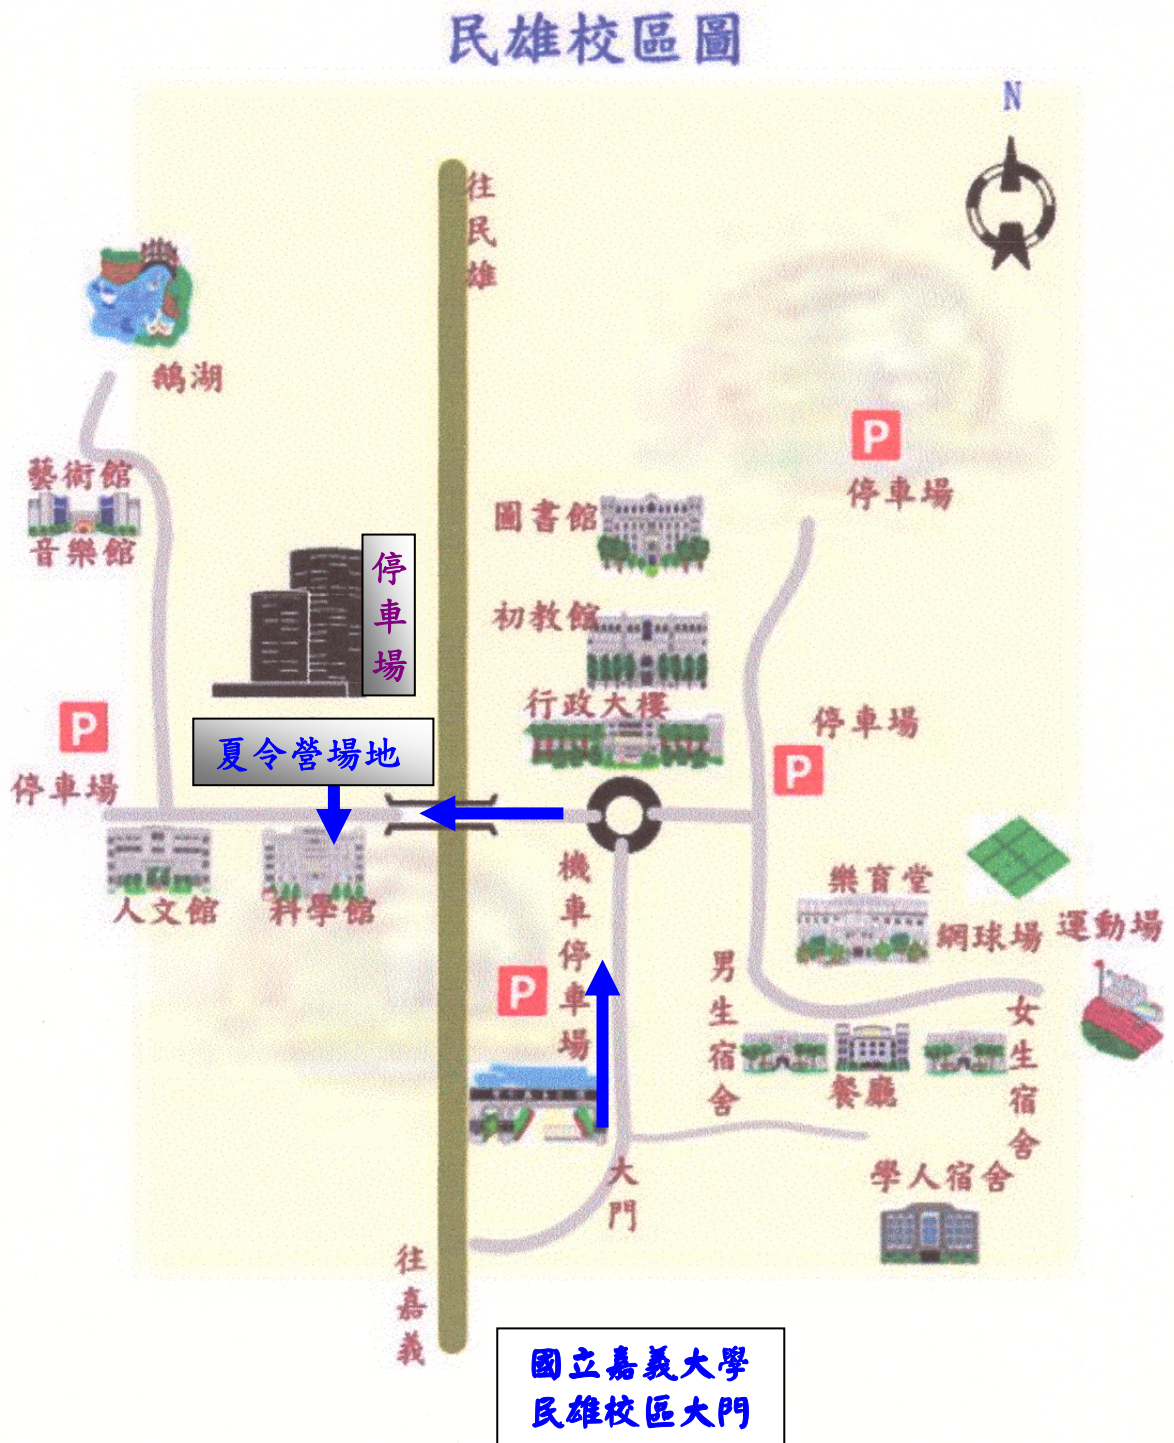

# 嘉義大學民雄校區平面圖

從嘉義大學大門直走，至行政大樓前圓環左轉，過橋後左邊第一棟即為會場「科學館」。