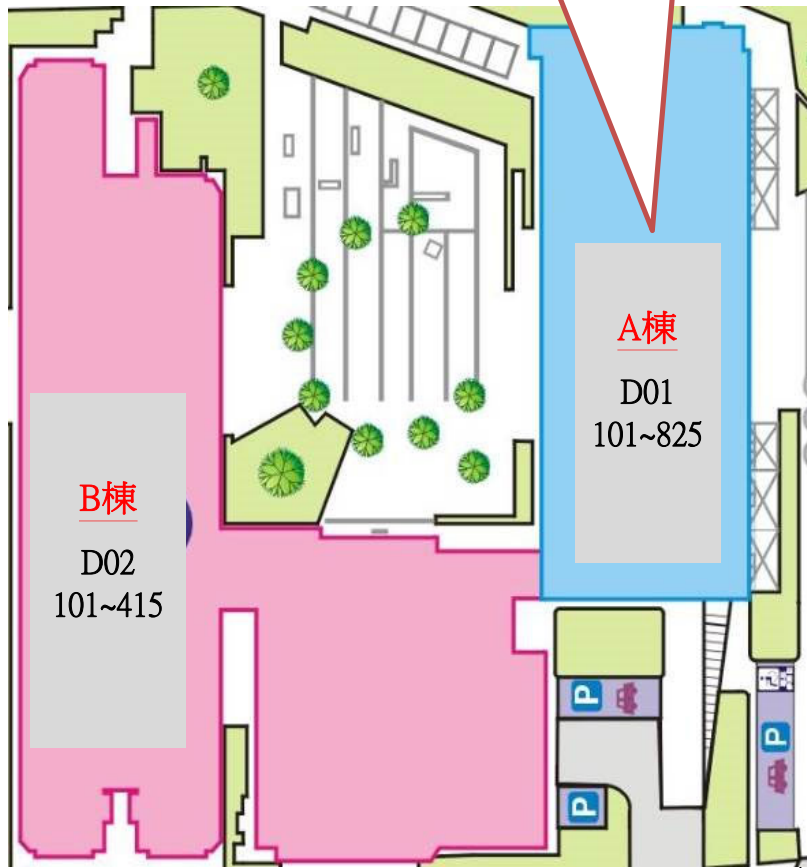

國立嘉義大學新民校區配置圖

民生南路

操場

明德樓

財金系

企管系

第一試場

第二試場

考生
休息室

應經系

電梯

生管系

行觀系會議室

報到處：
A棟 (D01)
4F出電梯處

民生公園

世賢路

停車場

校門

新民路