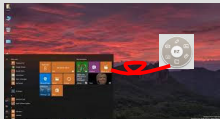

Ezwrite 電子白板操作說明

- 工具箱功能

Confidential. © BenQ Corporation, all rights reserved.

Ezwrite 電子白板操作說明

- 浮板功能說明(左右快捷列點選筆圖案)

Android模式 / 外接訊號源模式皆可註記

Mac

Windows

Android

Confidential. © BenQ Corporation, all rights reserved.