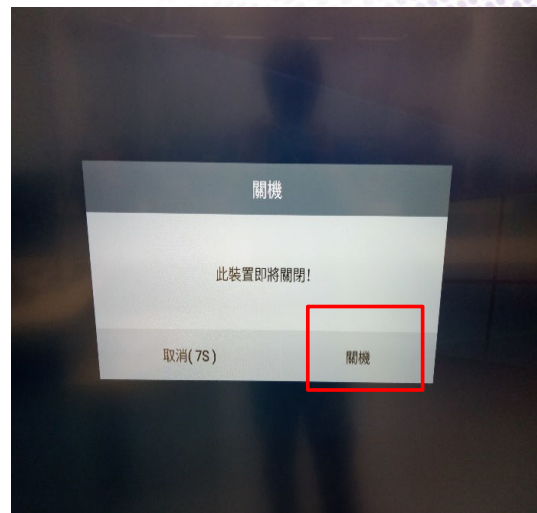

基本操作(PC、開、關機)

- 關機(長按電源鍵→看到此換面關機點選關機)

Confidential. © BenQ Corporation, all rights reserved.