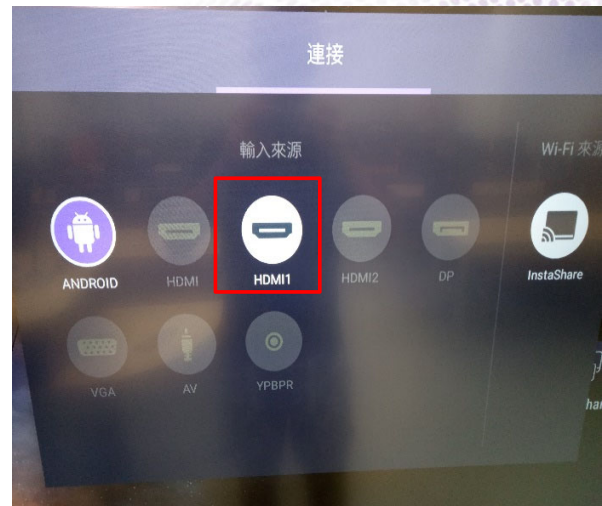

Because it matters

RE系列基本操作

1. 基本操作(PC、開、關機)
2. Ezwrite 電子白板操作說明
3. Instashare 操作說明

基本操作(PC、開、關機)

- 開啟86吋觸控屏，按下電源鍵

Confidential. © BenQ Corporation, all rights reserved.

基本操作(PC、開、關機)

- 使用電腦訊號