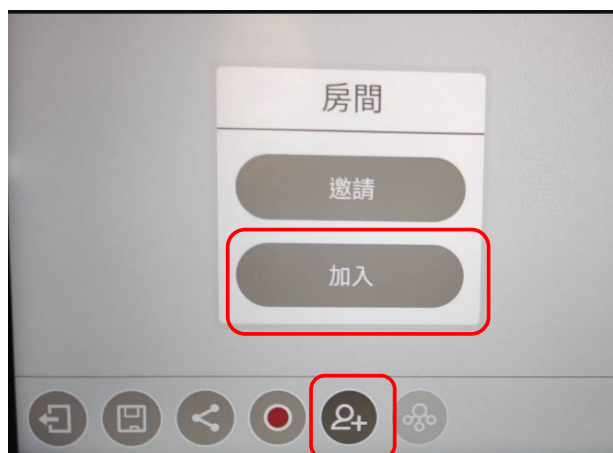

Windows

Android

Confidential. © BenQ Corporation, all rights reserved.

Ezwrite 電子白板操作說明

- 主持端共同協作操作

分享網址、QR code & 房間ID(每次不同)

Confidential. © BenQ Corporation, all rights reserved.

Ezwrite 電子白板操作說明

- 權限設定

Confidential. © BenQ Corporation, all rights reserved.

Ezwrite 電子白板操作說明

- 觸碰屏加入端 共同協作操作

輸入名字& 房間ID(每次不同)

Confidential. © BenQ Corporation, all rights reserved.

Ezwrite 電子白板操作說明

- 手機、平板(iOS、Android)加入說明
建議使用Chrome、Safari、Firefox瀏覽器

輸入你的名字.

房間ID會自動輸入

Please note that if the URL is manually entered (<https://ezwrite.benq.com>), you will need to fill in the room ID.

Confidential. © BenQ Corporation, all rights reserved.

Instashare 操作影片

- 如何使用InstaShare?

<https://youtu.be/uhaTZI0I0vU>

- 如何使用 InstaShare 四分割與螢幕鏡像(大傳小)?

<https://youtu.be/rWkJJ7IUxJs>

注意事項：

- (1) 不支援遠端投屏 (internet)，必須在同一個區域網路下。
- (2) Android / Windows 需下載 Instashare app, iOS / MAC OS 則使用 內建Airplay 鏡射投放。