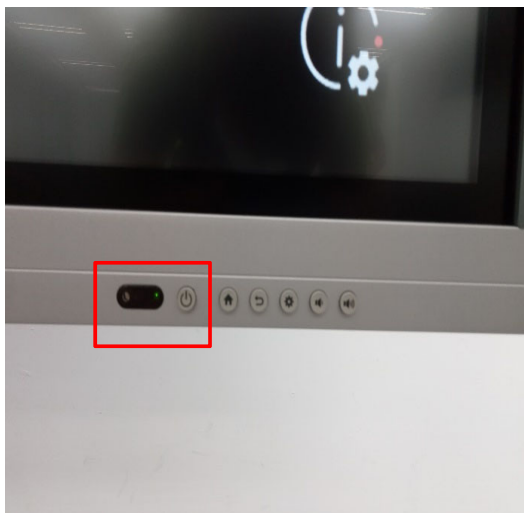

基本操作(PC、開、關機)

- 關機(長按電源鍵→看到此換面關機點選關機)

Confidential. © BenQ Corporation, all rights reserved.