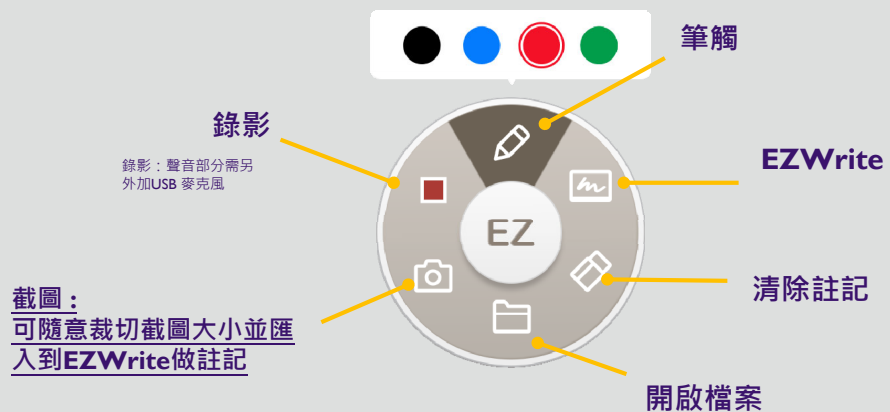

Confidential. © BenQ Corporation, all rights reserved.

Ezwrite 電子白板操作說明

- 工具箱功能

Confidential. © BenQ Corporation, all rights reserved.

Ezwrite 電子白板操作說明

- 浮板功能說明(左右快捷列點選筆圖案)

Android模式 / 外接訊號源模式皆可註記

Mac

Windows

Android

Confidential. © BenQ Corporation, all rights reserved.

Ezwrite 電子白板操作說明

- 主持端共同協作操作

分享網址、QR code & 房間ID(每次不同)

Confidential. © BenQ Corporation, all rights reserved.

Ezwrite 電子白板操作說明