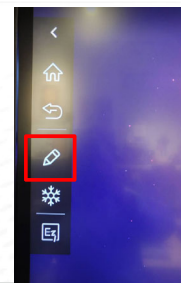

Confidential. © BenQ Corporation, all rights reserved.

Ezwrite 電子白板操作說明

- 工具箱功能

Confidential. © BenQ Corporation, all rights reserved.

Ezwrite 電子白板操作說明

- 浮板功能說明(左右快捷列點選筆圖案)

Android模式 / 外接訊號源模式皆可註記

Mac