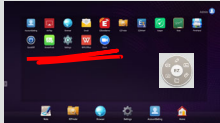

Confidential. © BenQ Corporation, all rights reserved.