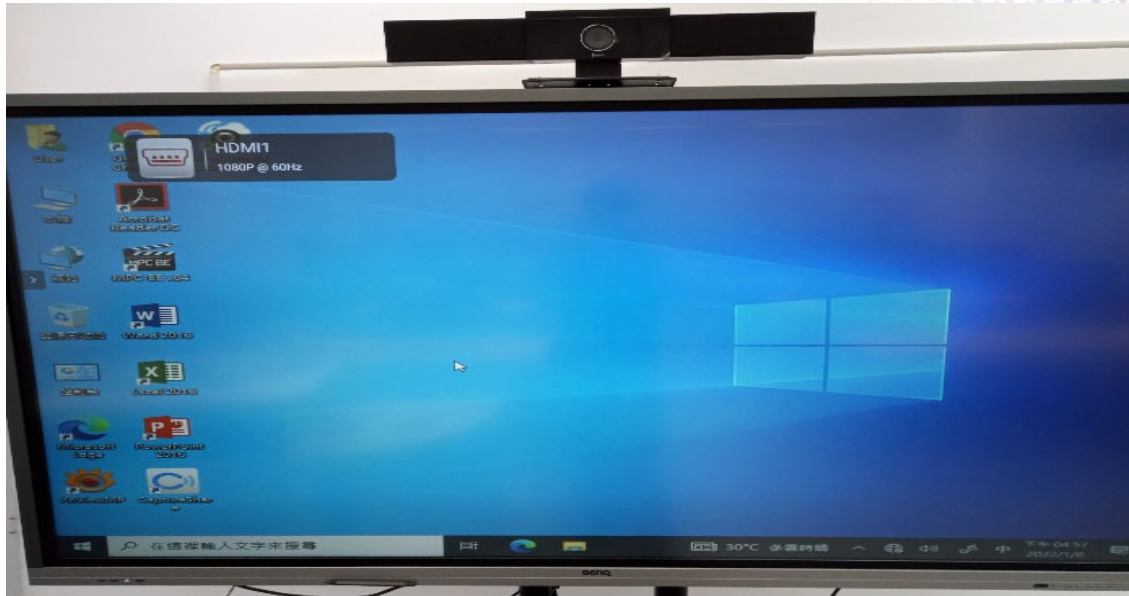

基本操作(PC、開、關機)

- 看到與電腦同步畫面即可使用

Confidential. © BenQ Corporation, all rights reserved.