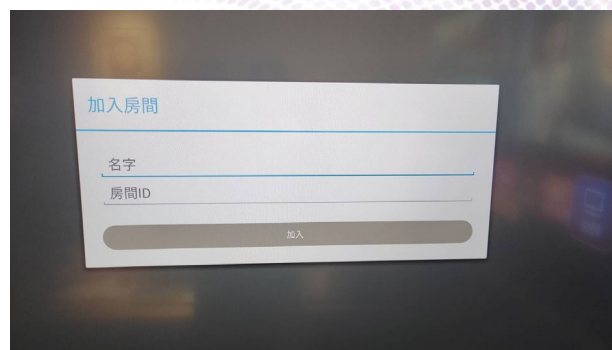

- 權限設定

Confidential. © BenQ Corporation, all rights reserved.

Ezwrite 電子白板操作說明

- 觸碰屏加入端 共同協作操作

輸入名字& 房間ID(每次不同)

Confidential. © BenQ Corporation, all rights reserved.

Ezwrite 電子白板操作說明

- 手機、平板(iOS、Android)加入說明
建議使用Chrome、Safari、Firefox瀏覽器

輸入你的名字.

房間ID會自動輸入

Please note that if the URL is manually entered (<https://ezwrite.benq.com>), you will need to fill in the room ID.

Confidential. © BenQ Corporation, all rights reserved.

Instashare 操作影片