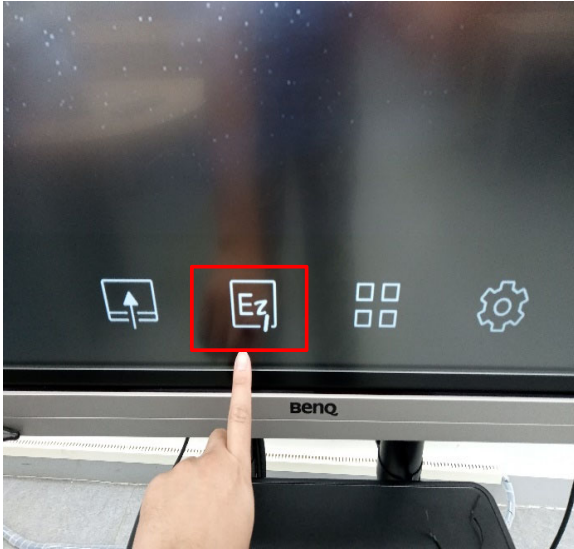

Because it matters

RE系列基本操作

1. 基本操作(PC、開、關機)
2. Ezwrite 電子白板操作說明
3. Instashare 操作說明

基本操作(PC、開、關機)

- 開啟86吋觸控屏，按下電源鍵

Confidential. © BenQ Corporation, all rights reserved.

基本操作(PC、開、關機)

- 使用電腦訊號

Confidential. © BenQ Corporation, all rights reserved.

基本操作(PC、開、關機)

- 看到與電腦同步畫面即可使用

Confidential. © BenQ Corporation, all rights reserved.

基本操作(PC、開、關機)

- 關機(長按電源鍵→看到此換面關機點選關機)

Confidential. © BenQ Corporation, all rights reserved.

Ezwrite 電子白板操作說明

- 點選電子白板選項

Confidential. © BenQ Corporation, all rights reserved.

Ezwrite 電子白板操作說明

- 電子白板功能說明

使用者友善設計：讓一切更直覺、更好用

頁面管理：
1. 移動頁面
2. 複製頁面
3. 刪除頁面

錄影：聲音部分需另
外加USB 麥克風