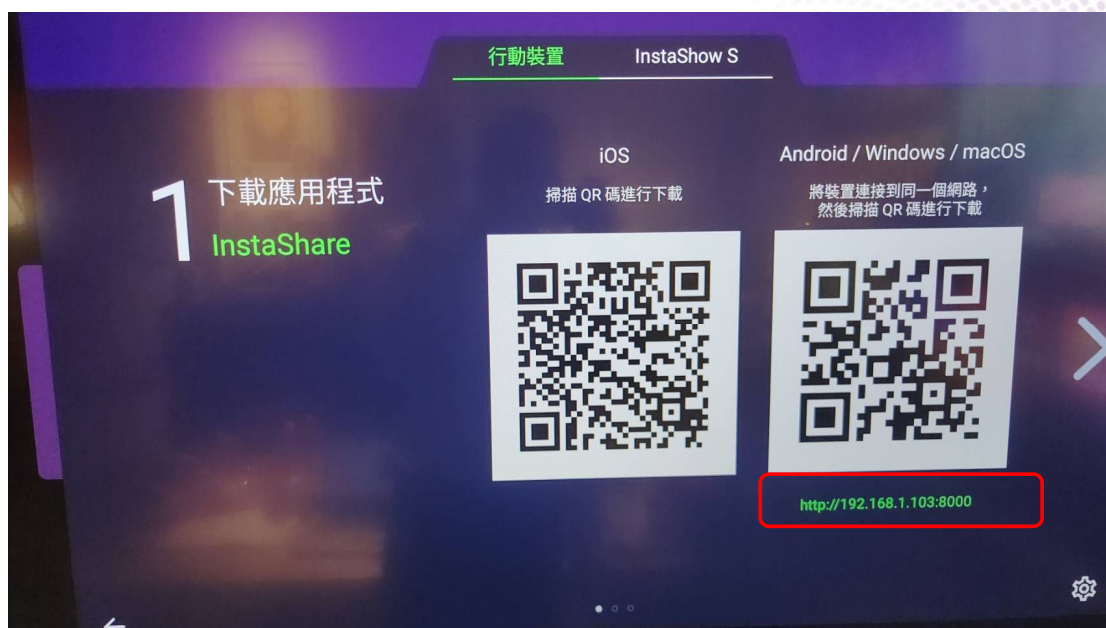

Confidential. © BenQ Corporation, all rights reserved.

Instashare 操作說明

1. 在開始之前, 請確認IFP 和設備連接到同一區域網路,
2. 點擊“桌面(應用程式)”圖示, 然後點擊 "InstaShare"

Confidential. © BenQ Corporation, all rights reserved.

Instashare 操作說明

點擊“連線指南”

Confidential. © BenQ Corporation, all rights reserved.

Instashare 操作說明

1. 請先確認攜帶裝置和IFP為同一區網內
2. 掃描 iOS 或 Android 設備的 QR code 安裝軟體, Apple 手機可用Airplay功能直接搜尋
3. 如果使用 PC 下載和安裝軟件則在 PC 瀏覽器輸入 URL 安裝完成後