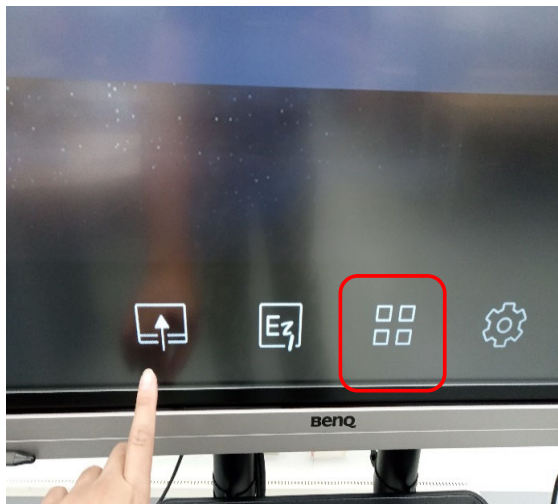

Instashare 操作影片

- 如何使用InstaShare?

<https://youtu.be/uhaTZI0I0vU>

- 如何使用 InstaShare 四分割與螢幕鏡像(大傳小)?

<https://youtu.be/rWkJJ7IUxJs>

注意事項：

- (1) 不支援遠端投屏 (internet)，必須在同一個區域網路下。
- (2) Android / Windows 需下載 Instashare app, iOS / MAC OS 則使用 內建Airplay 鏡射投放。

Confidential. © BenQ Corporation, all rights reserved.

Instashare 操作說明

1. 在開始之前, 請確認IFP 和設備連接到同一區域網路,
2. 點擊“桌面(應用程式)”圖示, 然後點擊 "InstaShare"

Confidential. © BenQ Corporation, all rights reserved.