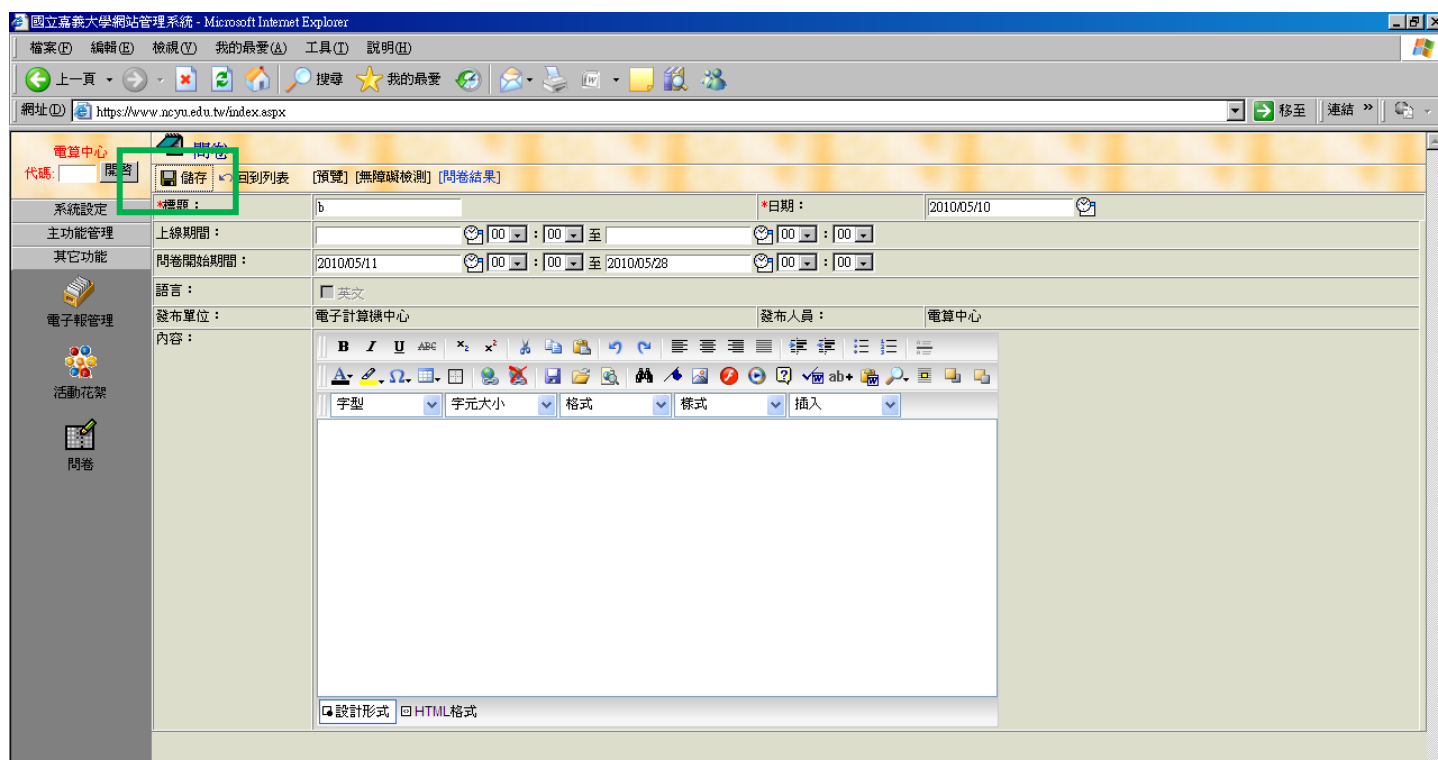

電子報管理
活動花絮
問卷

國立嘉義大學網站管理系統
本系統由精誠資訊股份有限公司開發設計

※ 請選擇左列功能進行作業 ※
(請使用 IE 5.5 以上瀏覽器，最佳瀏覽解析度 1024*768)

常用項目

- 網站管理
- 員工基本資料
- 最新消息
- 待審資料清單
- 個人資料維護
- 活動花絮
- 線上報名
- 法規彙編
- 活動花絮分類
- 電子報管理

點選“新增”，新增報名項目

填寫完後按下上方“儲存”按鈕，按下後會出現下圖編輯題目和答案區塊

欄位說明：

標題：**必填欄位**

上線日期：該網頁在前臺顯示的日期區間

問卷開放日期：前臺可以填寫問卷的有效時間，**必填欄位**

問卷結果：下載填寫問卷者所填寫的答案

點選“問卷結果”，會出現下載視窗，可匯出所有填寫人的填寫資料

備註：因為電腦設定檔案權限的問題，若選擇“開啓”會出現亂碼，只要選擇“儲存”，則可以正常瀏覽該檔案

[前臺操作畫面]