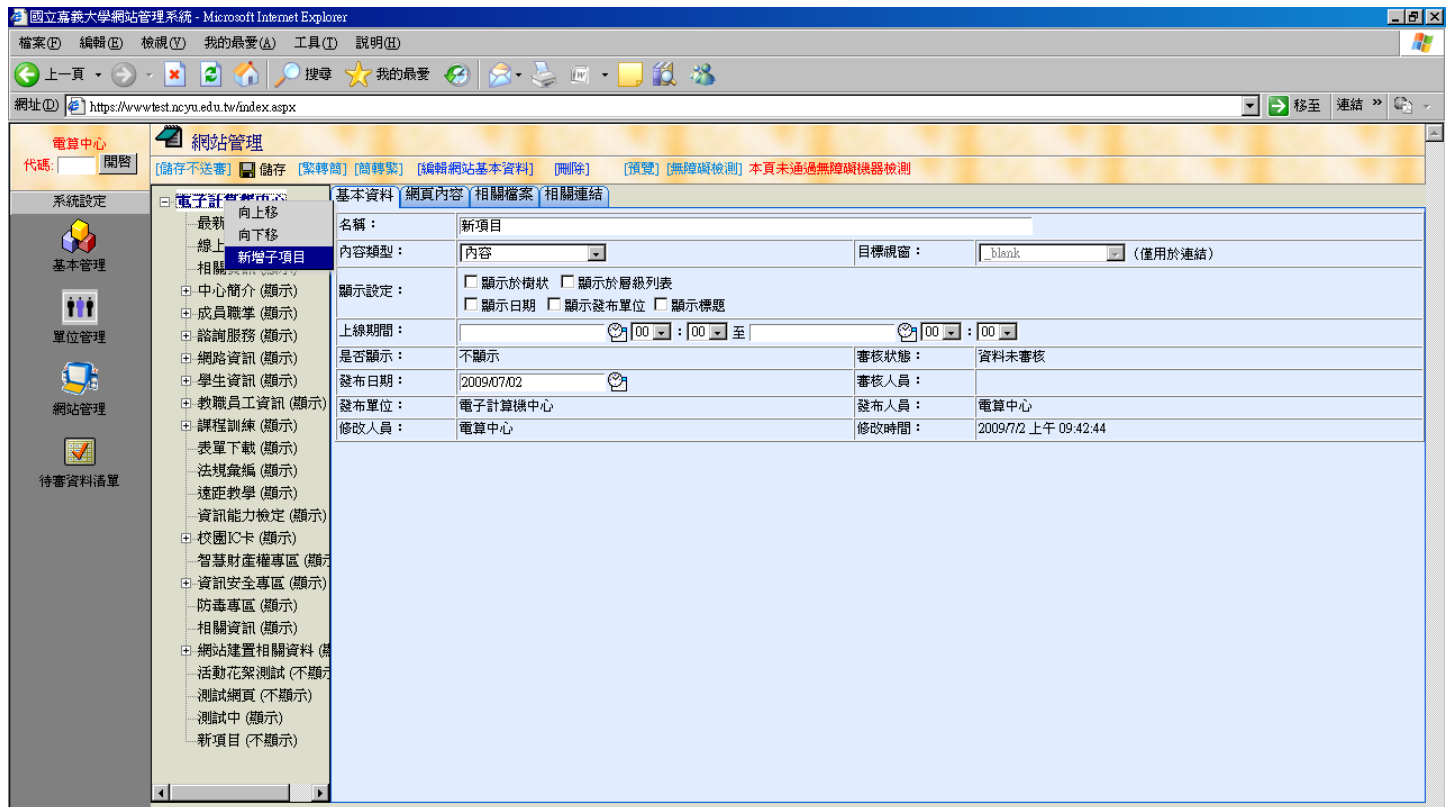

電子報管理
活動花絮
問卷

國立嘉義大學網站管理系統
本系統由精誠資訊股份有限公司開發設計

※ 請選擇左列功能進行作業 ※
(請使用 IE 5.5 以上瀏覽器，最佳瀏覽解析度 1024*768)

常用項目

- 網站管理
- 員工基本資料
- 最新消息
- 待審資料清單
- 個人資料維護
- 活動花絮
- 線上報名
- 法規彙編
- 活動花絮分類
- 電子報管理

點選“新增”，新增報名項目

填寫完後按下上方“儲存”按鈕，按下後會出現下圖編輯題目和答案區塊

欄位說明：

標題：**必填欄位**

上線日期：該網頁在前臺顯示的日期區間

問卷開放日期：前臺可以填寫問卷的有效時間，**必填欄位**

問卷結果：下載填寫問卷者所填寫的答案

點選“問卷結果”，會出現下載視窗，可匯出所有填寫人的填寫資料

備註：因為電腦設定檔案權限的問題，若選擇“開啓”會出現亂碼，只要選擇“儲存”，則可以正常瀏覽該檔案

[前臺操作畫面]

在前臺建立相關連結，子單位樹狀左選單

回到“網站管理”，新增子項目，內容類型設定為“連結”

連結網址輸入為：http://www.ncyu.edu.tw/單位名稱/vote_list.aspx

國立嘉義大學電算中心 - Microsoft Internet Explorer

http://www.nccyu.edu.tw/cc/index.aspx

國立嘉義大學 National Chiayi University