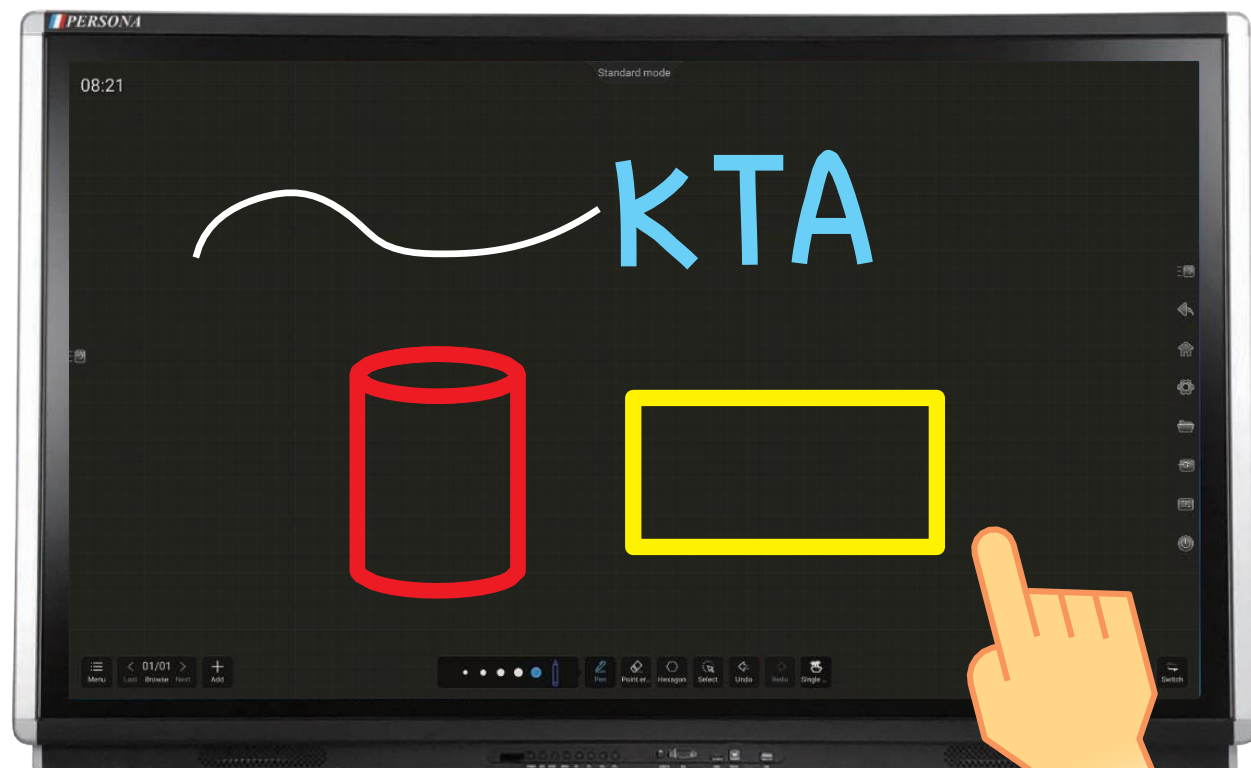

更全面優化及提升安卓系統介面，
10秒內極速開機，在任何界面、
輸入源的呈現下使用更直覺、簡單

在任何界面、輸入源的呈現下隨傳
浮動工具列，輕點即可喚出，且可
任意移動、隨叫隨寫

清楚地切換任何輸入的訊號源，提
供多種選擇訊號源，隨訊號源任意
切換影像及功能

內建15W雙音響，不需外接喇叭，
前置輸入端子與控制鈕，插槽隨插
即用

隨傳工具列

功能列

時間日期

主選單

☀ 表面光波、觸控感應速度快

☀ 1發射器對5接收器交叉感應

☀ 故障率低

☀ 1點到48點觸控

☀ 可感應物體大小和遮蔽觸控

☀ 免驅動免校正，隨插即用

☀ 支援WINDOWS、ANDROID、MAC

☀ 先進抗外光技術

- ✎ 任何環境書寫，流暢光波式多點觸控，可多人多點同步書寫
- ✎ 手指變粉筆，手掌變板擦，觸控反應極靈敏
- ✎ 個人化設定背景，多種筆畫顏色及粗細可編輯，內建幾何工作圖方便繪製
- ✎ 內建錄影功能，畫面可以儲存，或是透過Email分享出去
- ✎ 頁面掃描QRcode傳送，即時投影手機或平板上可互動
- ✎ 無限自動分頁紀錄功能，教學歷程隨時回顧不漏接

- 支援無線投影功能同時支援多種系統，將手機、平板及電腦裝置無線投影至觸控顯示畫面，可同時供4台裝置進行螢幕共享功能(四分割)

 支援Window、Mic無線投影功能同時，還可無線觸控操作電腦

安插在螢幕上的隨身碟，可在外接電腦以及內建Android系統中讀取，不用將USB重新插拔到其他裝置，即可共享使用

軟體支援

支援可匯入多種軟體 方便呈現最佳效益 <

盛源 PERSONA

支援Android/iOS/Windows 作業系統，即時無線投影

匯入PPT、WORD、圖片檔、影像檔、FLASH、http連結，可用來製作教材

內建有線及無線上網及分享上網功能、訊號自動偵測、環境光源偵測