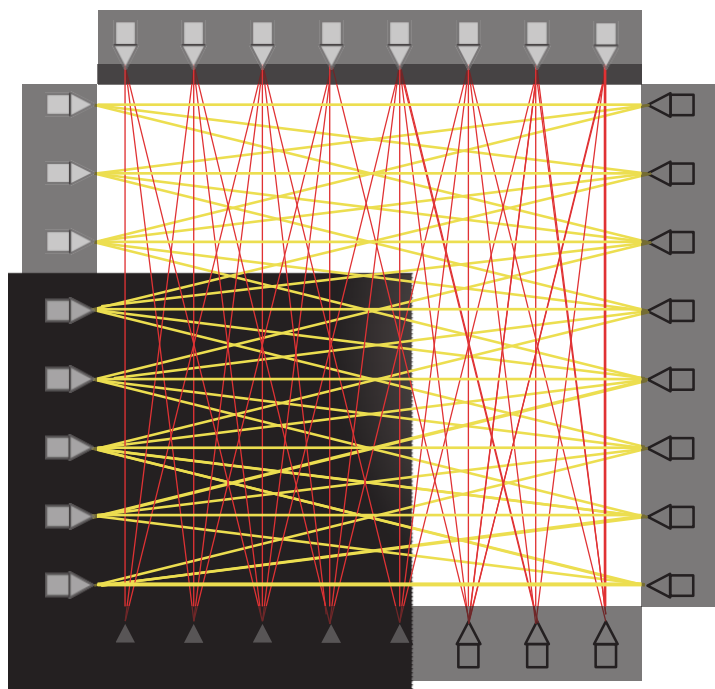

更全面優化及提升安卓系統介面，
10秒內極速開機，在任何界面、
輸入源的呈現下使用更直覺、簡單

在任何界面、輸入源的呈現下隨傳
浮動工具列，輕點即可喚出，且可
任意移動、隨叫隨寫

清楚地切換任何輸入的訊號源，提
供多種選擇訊號源，隨訊號源任意
切換影像及功能

內建15W雙音響，不需外接喇叭，
前置輸入端子與控制鈕，插槽隨插
即用

隨傳工具列

功能列

時間日期

主選單

☀ 表面光波、觸控感應速度快

☀ 1發射器對5接收器交叉感應

☀ 故障率低

☀ 1點到48點觸控

☀ 可感應物體大小和遮蔽觸控

☀ 免驅動免校正，隨插即用

☀ 支援WINDOWS、ANDROID、MAC

☀ 先進抗外光技術