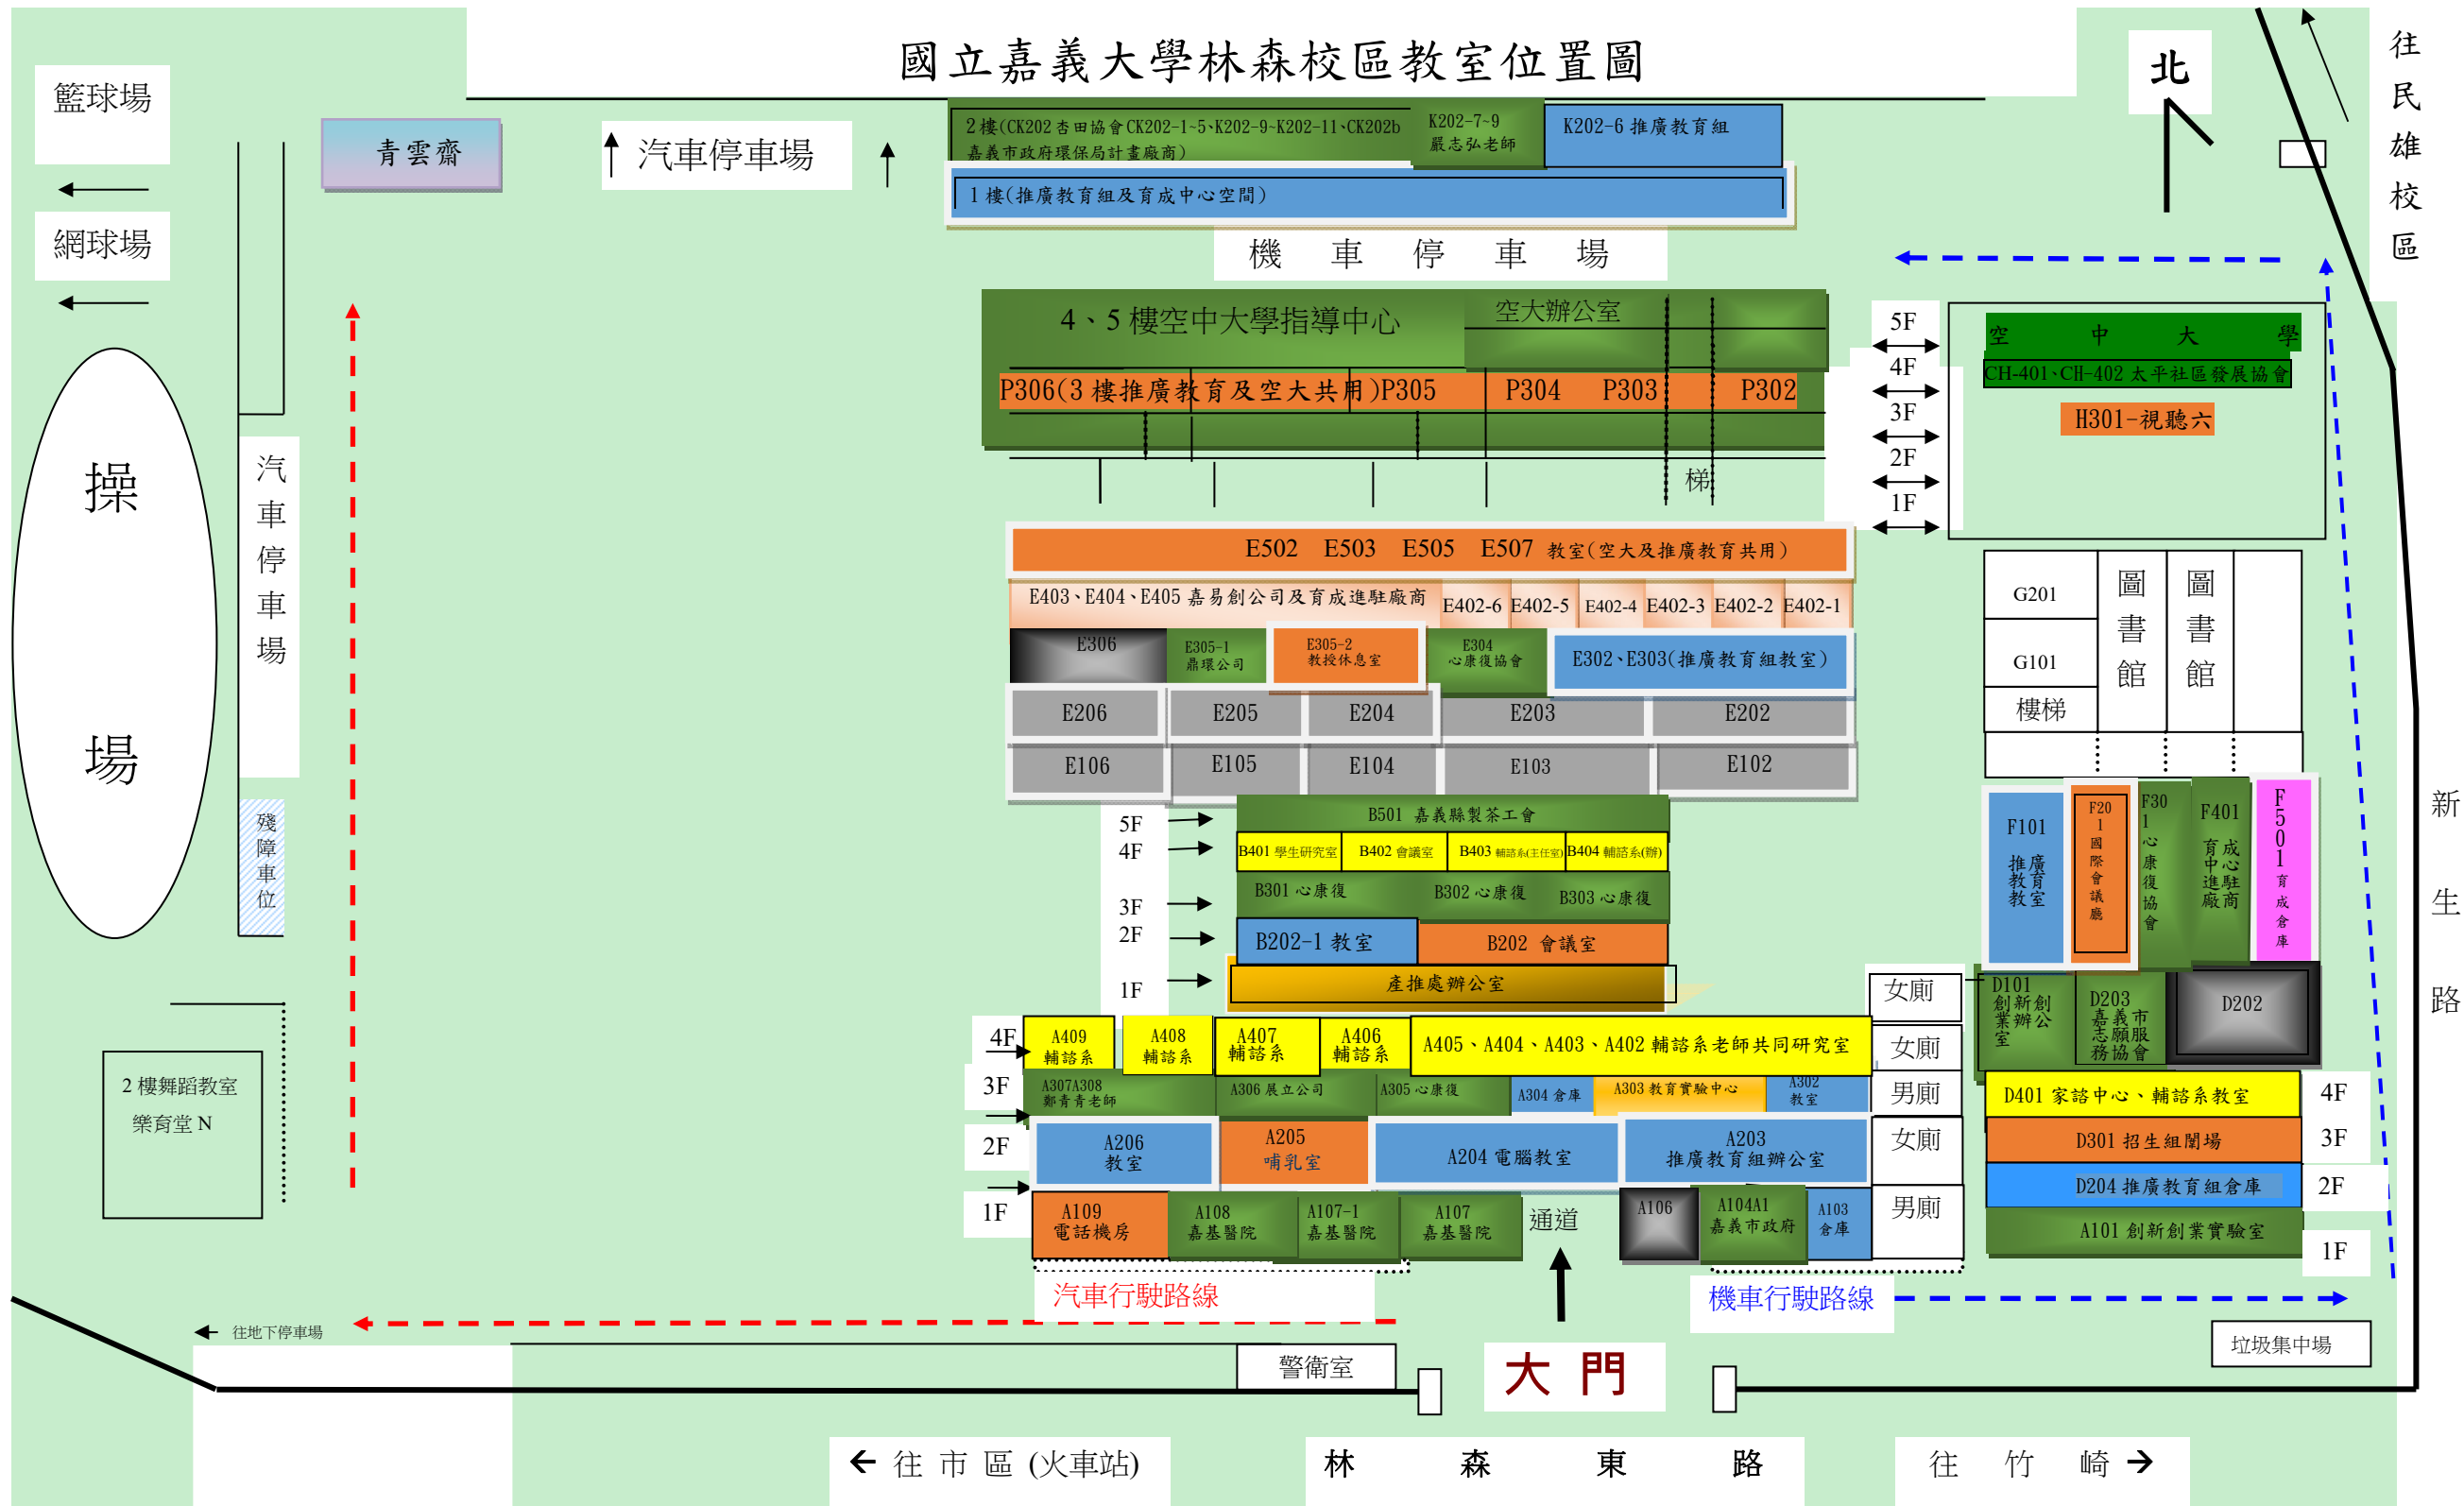

國立嘉義大學林森校區教室位置圖

- 產推處辦公室
- 育成中心
- 餘裕空間
- 已出租空間
- 輔諮系
- 教育實驗中心
- 共用空間
- 推廣教育組
- 倉庫(待整修)
- 嘉易創公司及育成進駐廠商

備註: 112.3.13日製