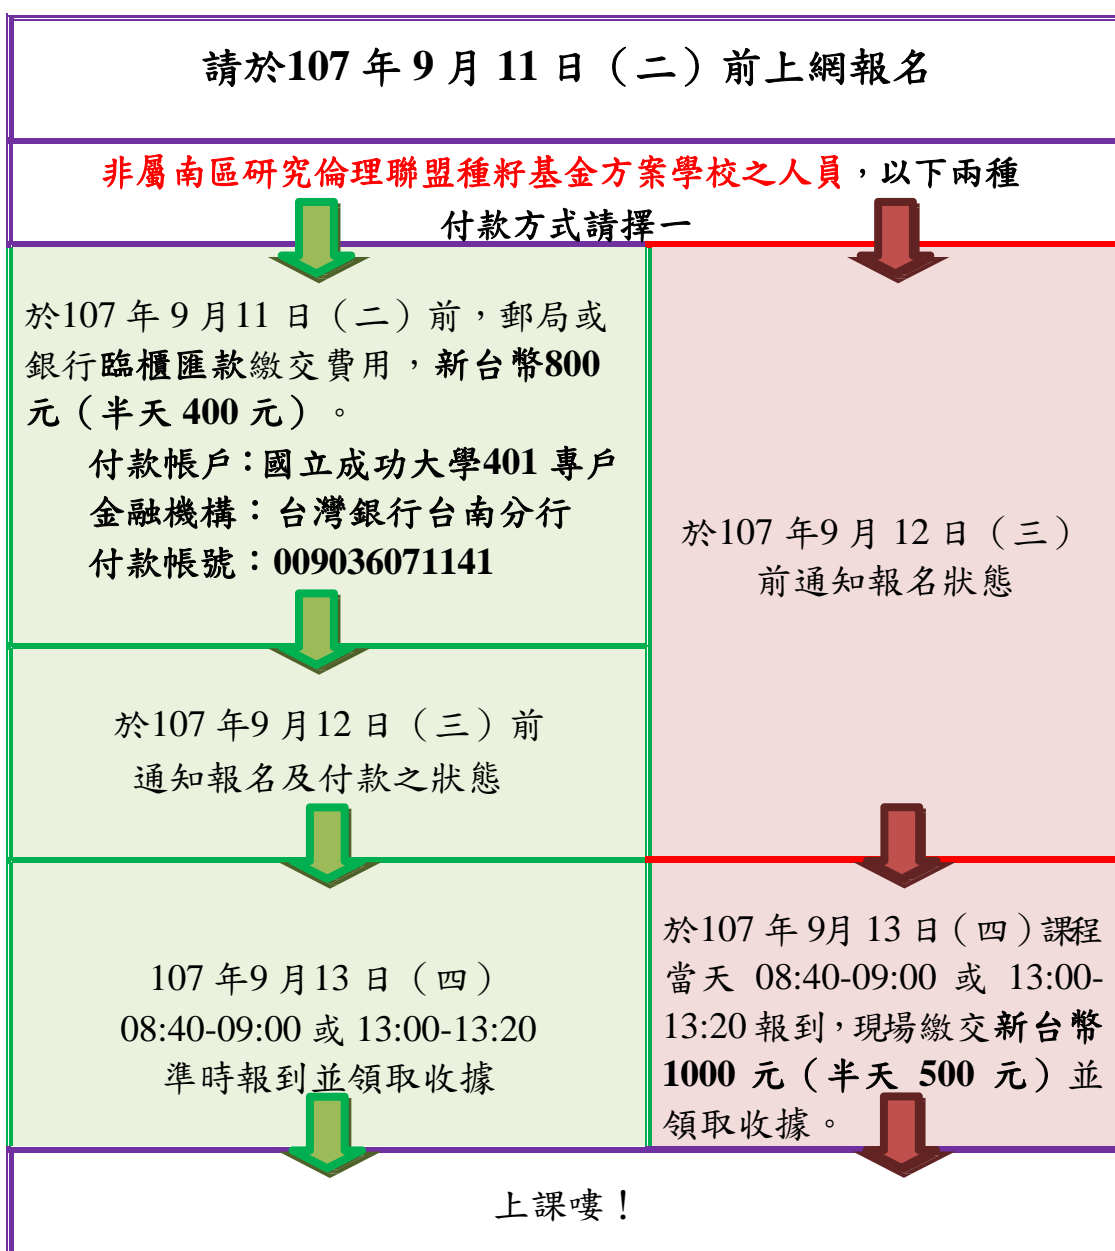

(2)非種籽基金方案學校人員，請於**107年9月11日(星期二)前**郵局或銀行臨櫃匯款新台幣800元(半天400元)，並請妥善保留匯款收據憑證以供日後查詢使用；未事先匯款者，請於當天現場繳交新台幣1000元(半天500元)。

(3)付款流程：

(4)有關申請退費，請詳<https://rec.chass.ncku.edu.tw/refunds>。

4. 教育訓練聯絡人：06-2757575#51020，email：reclth@gmail.com，凌子惠專案經理。