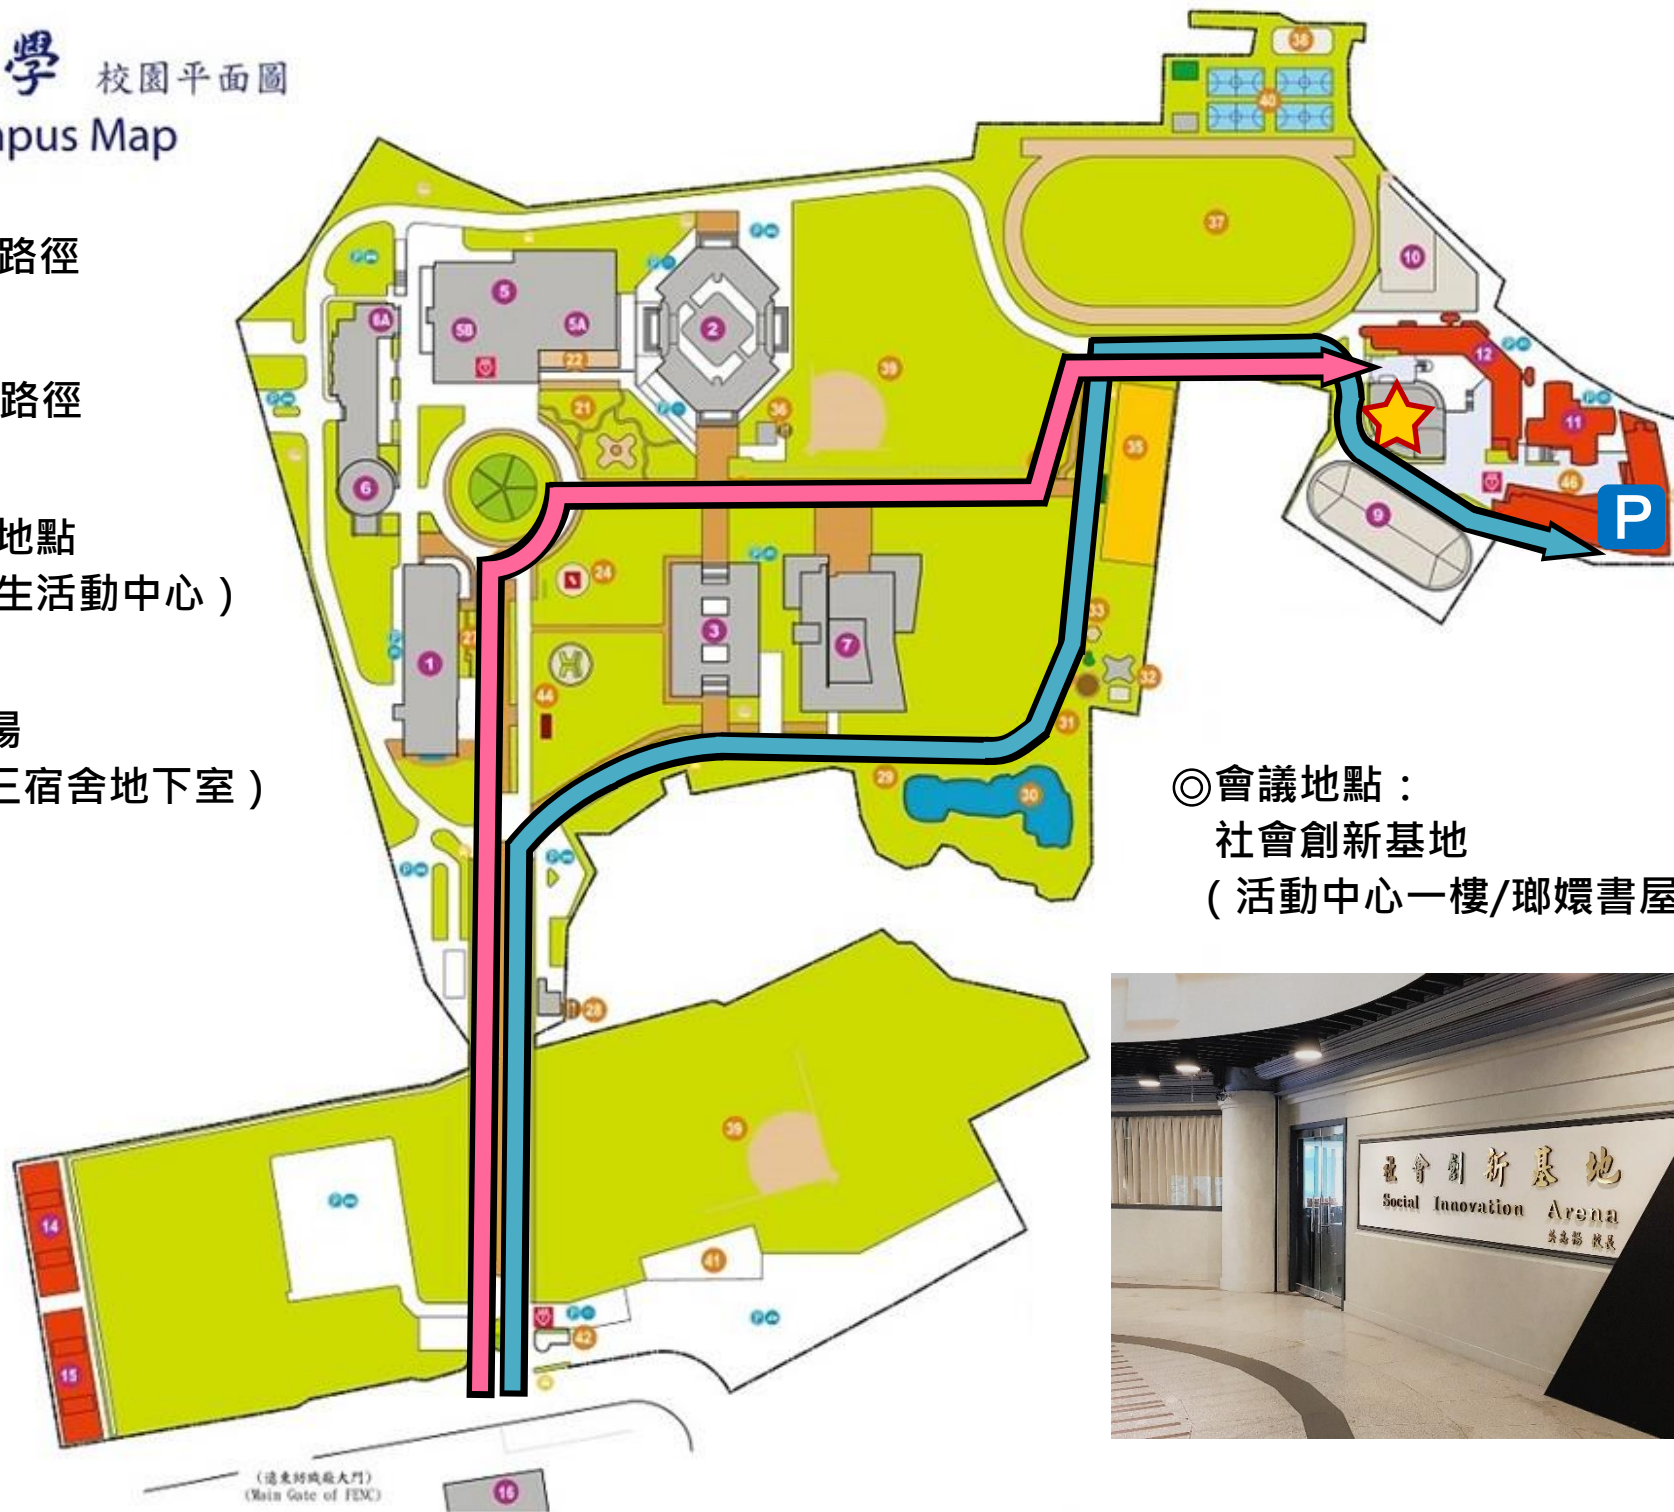

正本：公私立大專校院

副本：

校長吳志揚

裝

訂

線

【深耕地方 & 永續實踐】- USR 跨校研討會

- 一、前言：為落實教育部大學社會責任計畫，推動高等教育資源與地方共享，促進區域發展與人才培育，元智大學 USR 辦公室主辦【深耕地方 & 永續實踐】研討會，敬邀國內大專院校 USR 大學社會責任計畫主管與同仁，蒞臨元智分享執行成果；同時研擬計畫升級方案，永續深耕地方，並實踐社會責任。
- 二、主辦單位：元智大學 / 學生事務處 / 大學社會責任計畫辦公室
- 三、會議日期：108 年 7 月 23 日，(星期二) 10:00 ~ 16:00
- 四、會議地點：元智大學 / 社會創新基地 (學生活動中心一樓)
- 五、會議徵件：歡迎 USR 計畫執行單位以 PPT 方式分享研究成果 (於 7/15 前上傳)
- 六、報名連結：<https://www.surveycake.com/s/w4d0P>
- 七、會議議程：

- 八、聯絡窗口：本校大學社會責任計畫辦公室 - 徐爾梵小姐 03-4638800 #2924

元智大學 交通資訊

◎搭乘火車

【內壢車站】：可搭通勤電車至內壢車站下車(或搭對號快車至中壢或桃園車站下車再換搭區間車或公車)。

【內壢站→元智大學】：往北(右)步行約五分鐘，則可看見中華路與遠東路口有元智大學指示牌，右轉過平交道，再沿右邊步行約十分鐘即可抵達。

◎搭乘公車

【155、156路公車】：在中壢車站搭乘155、156路桃園客運直接坐到元智大學內。

【1路公車】：在中壢或桃園車站搭乘1路桃園客運，在「內壢站」下車，再沿中華路往桃園方向前行至遠東路與中華路交叉口，右轉過平交道，再沿右邊步行約十分鐘即可抵達。

【208路公車】：自捷運高鐵桃園站搭乘208路統聯客運公車，在「元智大學站」下車。

◎自行開車

【中壢交流道】：於57公里出口下高速公路。

【中壢交流道→元智大學】：下高速公路後順路直行約3.6公里後銜接台一線省道(即中華路)左轉往桃園方向行駛，前行約2公里後會經過內壢火車站。過內壢火車站後約五百公尺，可看見中華路與遠東路口之元智大學路標，右轉過平交道，沿右邊前行約五百公尺距離，左邊即是元智大學。

【南桃園交流道→元智大學】：行高速公路下南桃園交流道，往南經文中路、龍壽街，或往北走國際路均可至縱貫公路右轉，往中壢方向按路標指示左轉。

 元智大學 校園平面圖
YZU Campus Map

-  步行路徑
-  行車路徑
-  會議地點
(學生活動中心)
-  停車場
(第三宿舍地下室)

◎會議地點：
社會創新基地
(活動中心一樓/瑯嬛書屋旁)