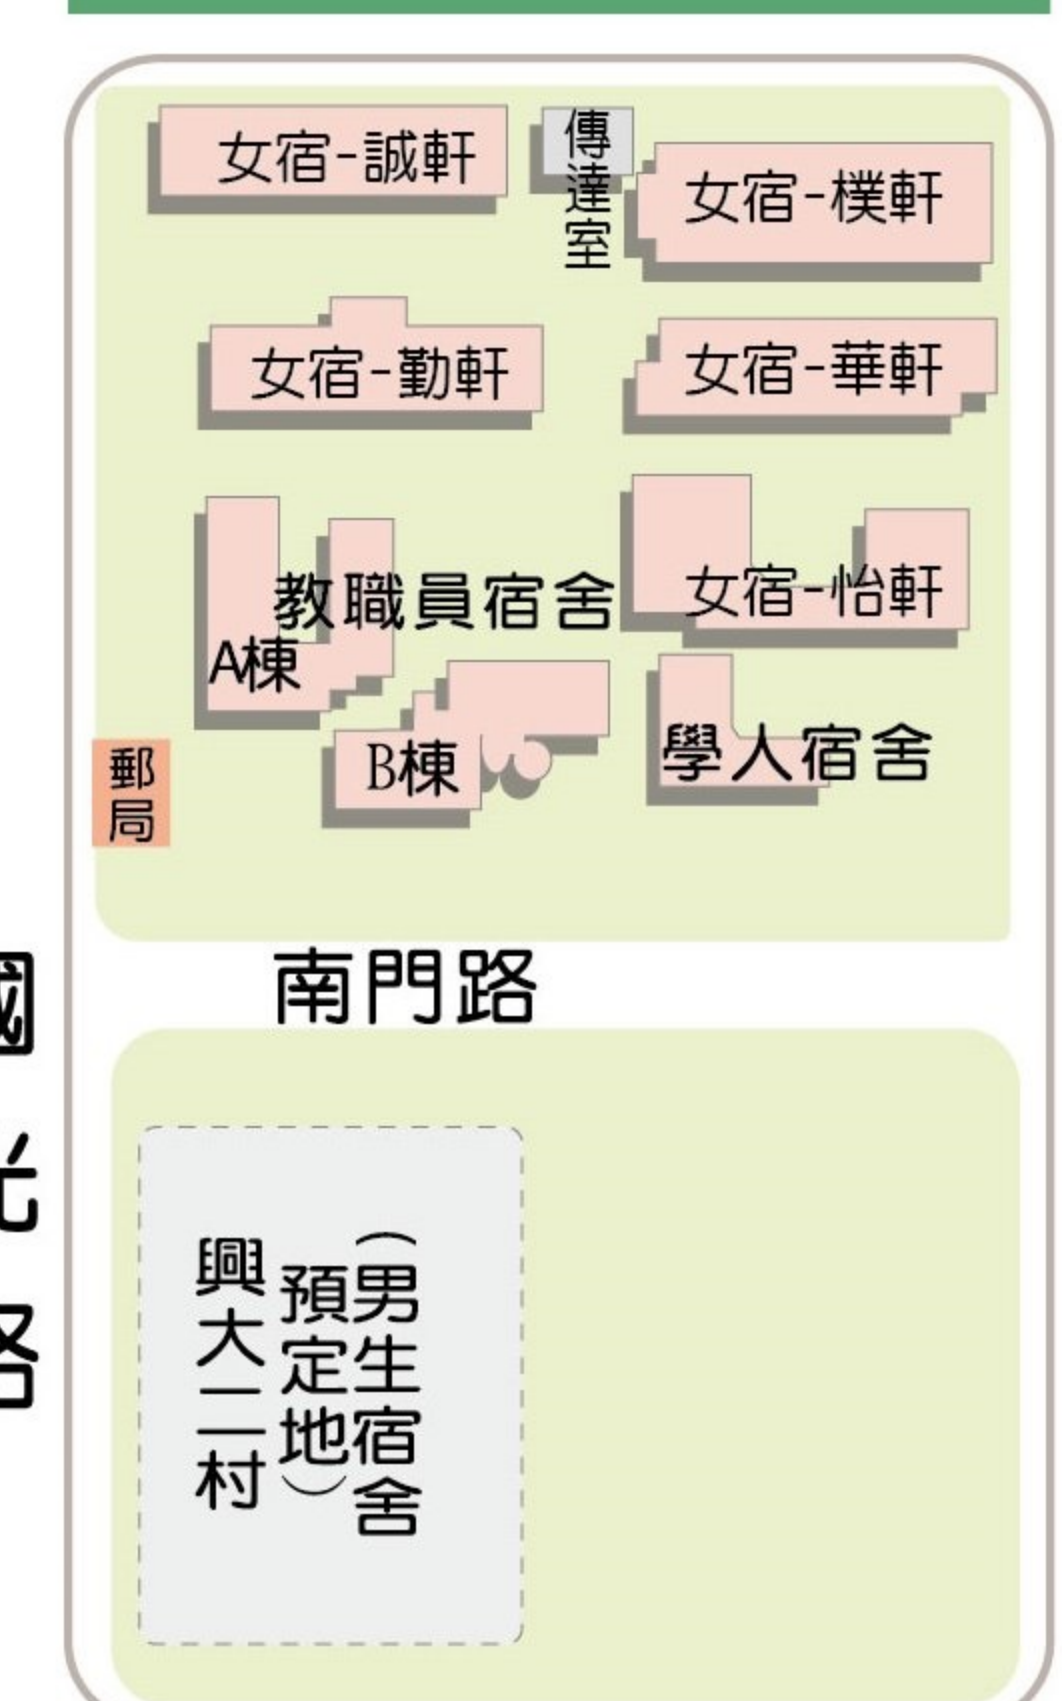

##### 2. 走 3 號高速公路

2-1 從中投交流道下(南部上來) > 接 63 號中投快速公路 > 五權南路 > 忠明南路左轉 > 興大路左轉 > 順開到中興大學門口(興大路 145 號)

2-2 切換 1 號高速公路(北部下來) > 南屯交流道下，五權西路 > 五權路 > 五權南路 > 忠明南路左轉 > 興大路左轉 > 順開到中興大學門口(興大路 145 號)

註：車輛進入本校校園須依規定繳交停車管理費，請盡量搭乘大眾交通工具。

#### ○ 公車

到校門口(興大路)  
站名：中興大學(興大路)

統聯客運 73 路、23 路（不經台中火車站）；  
台中客運 33 路（停靠臺中高鐵站、臺中火車站）、35 路；  
仁友客運 52 路

到國光路側門  
站名：中興大學(國光路)

統聯客運 50 路、59 路；  
全航客運 65 路、158 路（停靠臺中高鐵站，不經台中火車站）

**國光路**

**國立中興大學**  
 National Chung Hsing University

**校園平面配置示意圖**

- |  |      |  |         |
|--|------|--|---------|
|  | 餐廳   |  | 銀行      |
|  | 飲料店  |  | ATM 提款機 |
|  | 實習商店 |  | 汽車停車區   |
|  | 書店   |  | 機車停車區   |