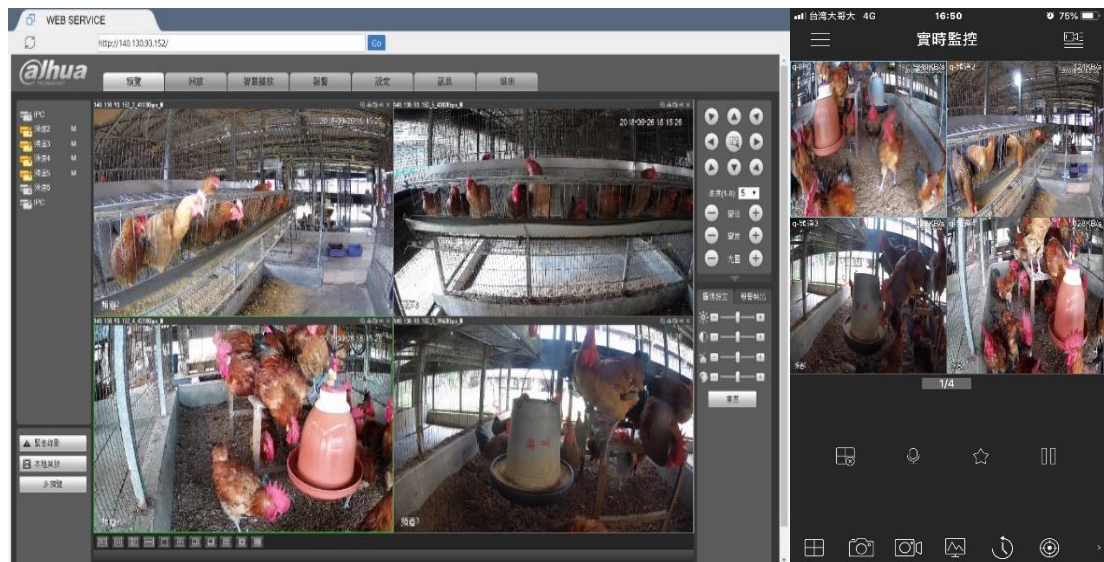

智能雞舍
自動化監控
IoT 系統

目的:飼主能使用手機或電腦隨時監測雞家禽之健康情況(運用雞家禽 AI 影像處理診斷技術)與雞舍溫濕度狀態，並能自動化控管風扇，以調節雞舍溫度。(動物科學系)

圖一、(a)濕度感測器 (b)溫度感測器 (c)監視器

圖二、(a)溫度感測器 (b)監視器

圖三、電腦監控畫面與手機監控畫面