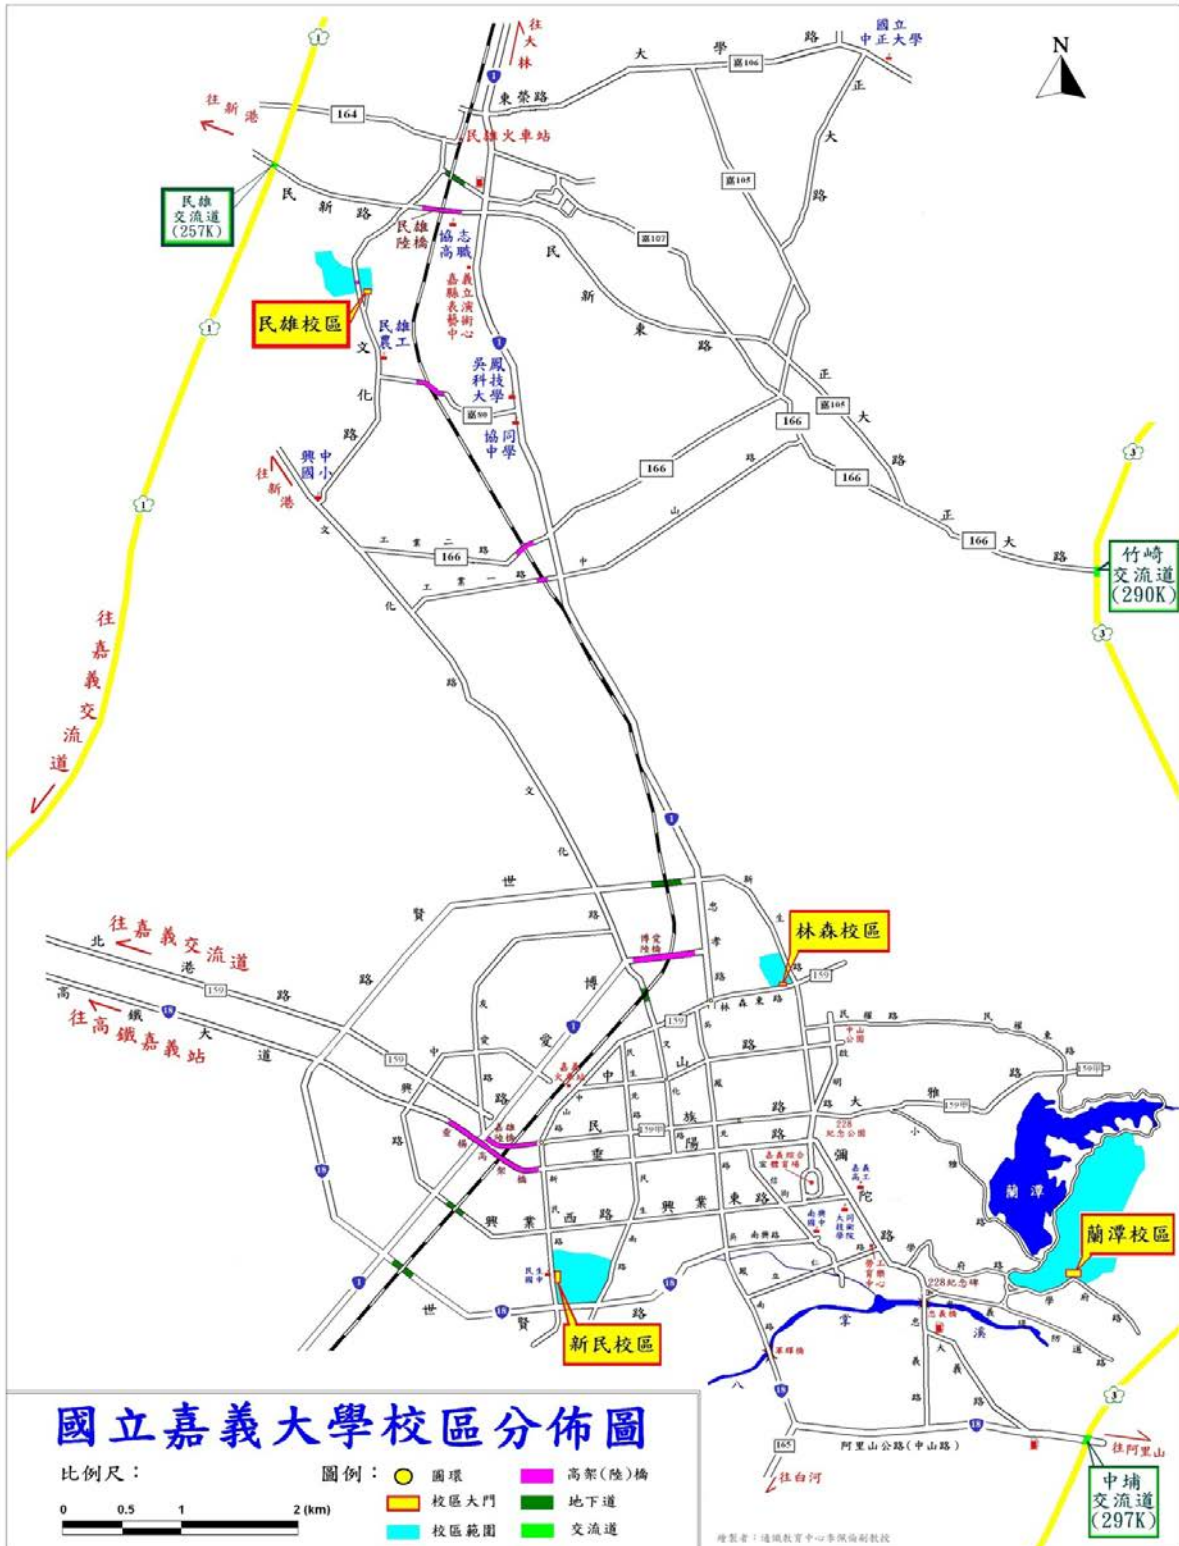

國立嘉義大學111學年度幼兒園教師師資職前教育課程專班入學考試試場分配表

考區：嘉義考區（本校林森校區）[600嘉義市林森東路151號]

筆試日期：111年07月17日

試場別	准考證號起迄		系所組別與身分	第一節：09:00-10:00	第二節：10:30-11:30		
第1試場	110001	110033	【嘉義班】修習幼教師資職前教育課程專班	幼兒教育	國語文		

本校林森校區路線圖

由【中山高】嘉義交流道進入北港路經嘉雄陸橋左轉進入林森西路直走至林森校區。
由【國道3號】下竹崎交流道直行至台159線右轉，循林森東路直行約4公里即可抵達（林森東路151號）

國立嘉義大學 111 學年度幼兒園在職人員修習幼兒園教師師資職前教育課程專班

招生考試林森校區試場位置圖

第一試場	B201-1
隔離試場	F101
備用試場	A302
試務中心	B202

K103	K104	K105	廁所
------	------	------	----