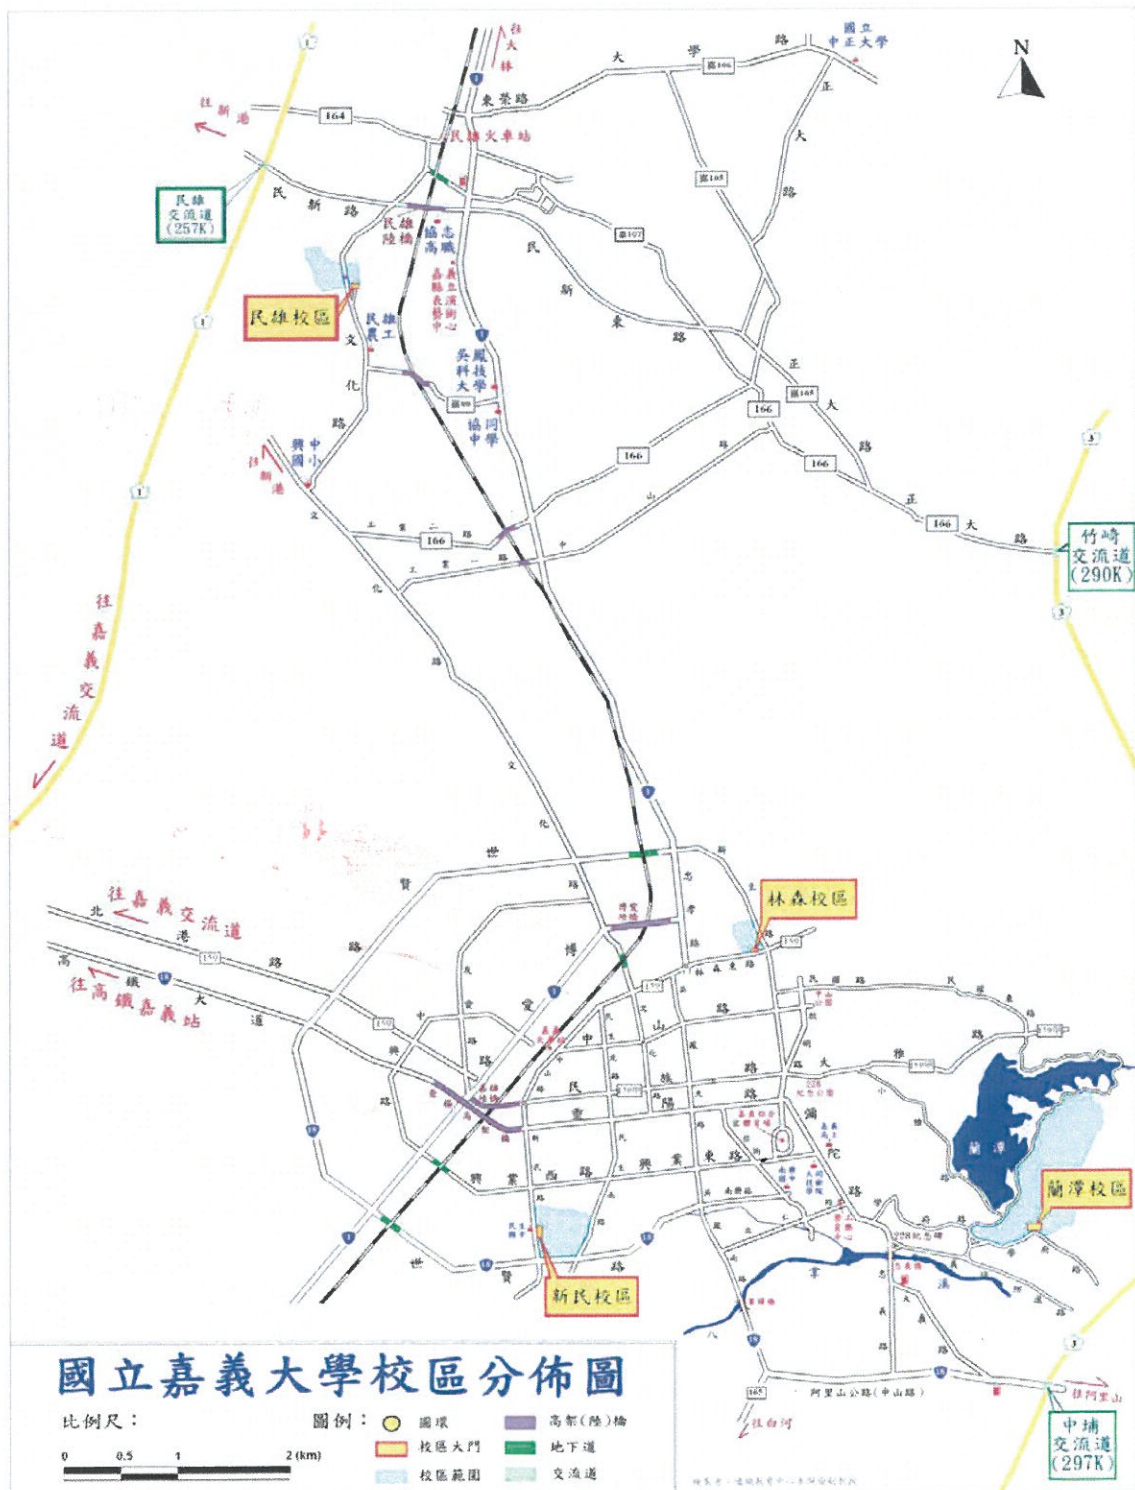

國立嘉義大學112學年度幼兒園教師師資職前教育課程專班入學考試試場分配表

考區：嘉義考區（本校林森校區）[600嘉義市林森東路151號]

筆試日期：112年07月16日

試場別	准考證號起迄		系所組別與身分	第一節：09:00-10:00	第二節：10:30-11:30
第1試場	110001	110031	【嘉義班】修習幼教師資職前教育課程專班	幼兒教育	國語文
第2試場	120001	120035	【彰化班】修習幼教師資職前教育課程專班	幼兒教育	國語文
第3試場	120036	120070	【彰化班】修習幼教師資職前教育課程專班	幼兒教育	國語文

本校林森校區路線圖

由【中山高】嘉義交流道進入北港路經嘉雄陸橋左轉進入林森西路直走至林森校區。
 由【國道3號】下竹崎交流道直行至台159線右轉，循林森東路直行約4公里即可抵達
 (林森東路151號)

國立嘉義大學 112 學年度幼兒園在職人員修習幼兒園教師師資職前教育課程專班

招生考試林森校區考場位置圖

K103	K104	K105	廁所
------	------	------	----

第1試場	E507
第2試場	E505
第3試場	E503
備用試場(1)	E502
備用試場(2)	F101
試務中心	B202

機車停車場

操場

汽車停車場

樂育堂

大門

← 往市區(火車站)

汽車路線

林森東路

往竹崎 →