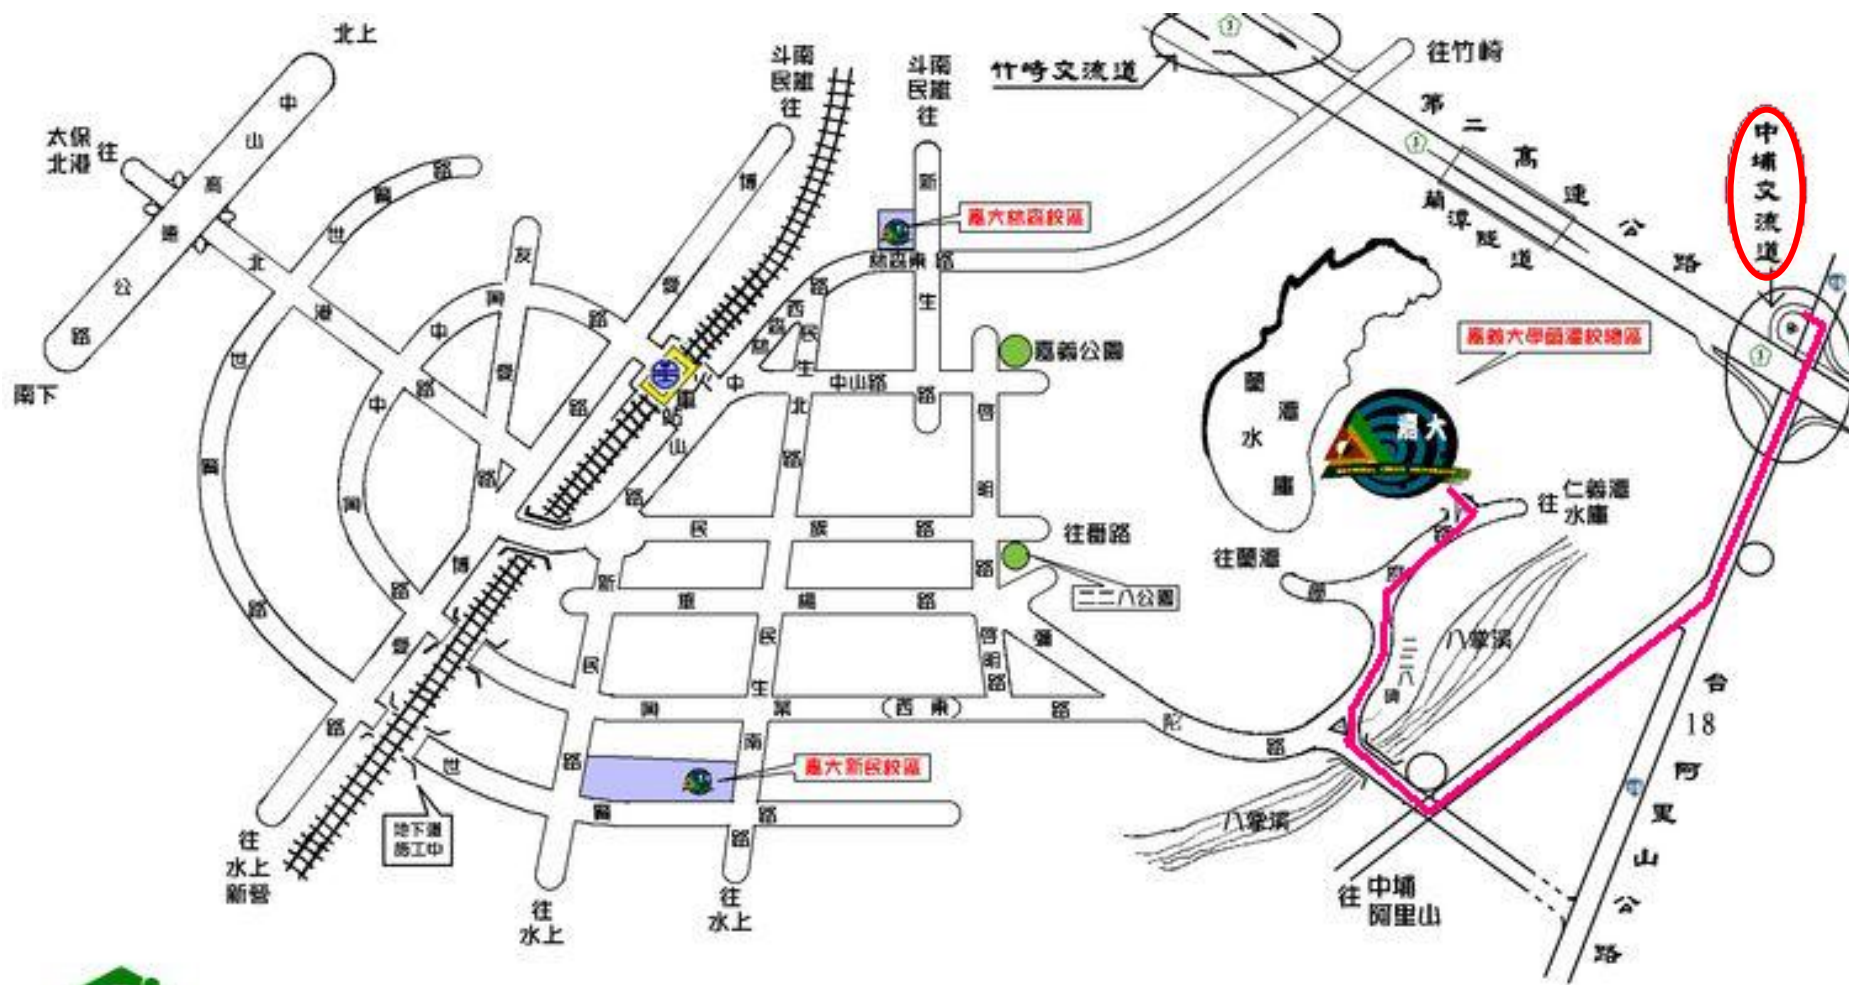

國立嘉義大學交通路線：

◎ 交通資訊

蘭潭校區：

※由【**國道 3 號**】下中埔交流道，往嘉義市區方向行駛，經忠義橋至 228 紀念碑右轉，沿八掌溪循路標至蘭潭校區。

※由【**中山高**】嘉義交流道進入北港路右轉進入世賢路、右轉經吳鳳南路、左轉經立仁路、右轉經彌陀路：(1)左轉經學府路循路標至蘭潭校區；(2)至 228 紀念碑左轉，沿八掌溪循路標至蘭潭校區。

※或於火車站搭市區公車：1 號及 2 號皆可至蘭潭校區大門口。

國立嘉義大學位置圖

本校共四個校區計 蘭潭校總區 林森校區 新民校區 民權校區

國立嘉義大學蘭潭校區平面圖

Map of Lantan Campus, National Chiayi University

- 1 男女生宿舍區 (蘭潭學苑)
- 2 單身宿舍
- 3 蘭潭招待所
- 4 學生活動中心
(郵局、福利社、嘉大書局)
- 5 餐廳 (美食街)
- 6 應物一館
- 7 數學館
- 8 理化館
- 9 應物二館

- 28 植物溫室
- 29 圖書資訊館
- 30 綜合教學大樓
- 31 園藝場辦公室
- 32 景觀館
- 33 機車停車區
- 34 食品科學館
- 35 工程館
- 36 農學院 (園藝館、農藝館)

- 37 行政中心 (中正樓)
- 38 森林生物多樣性教學大樓
- 39 森林館
- 40 動物科學館
- 41 動物產品研發推廣中心
- 42 動物試驗場
- 43 運動場
- 44 網球場
- 45 嘉禾館 (體育館)

- 46 籃球場
- 47 排球場
- 48 學生活動廣場
- 49 瑞穗館 (大禮堂)
- 50 木材利用工廠
- 51 獸醫館
- 52 游泳池
- 53 警衛室 (大門入口處)
- 54 農產品展售中心
- 55 綠建築
- 56 嘉大昆蟲館